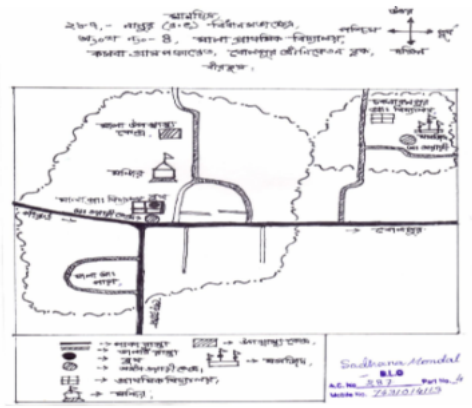

Nazri Naksha