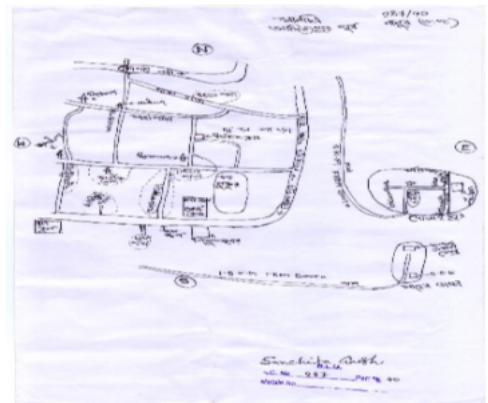

Key MAP View