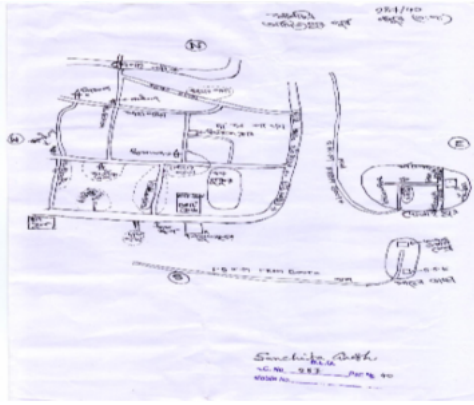

Nazri Naksha