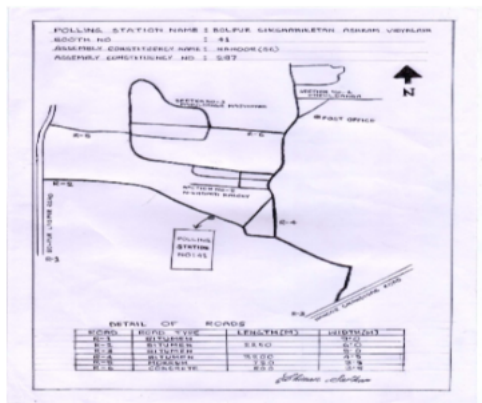

Nazri Naksha