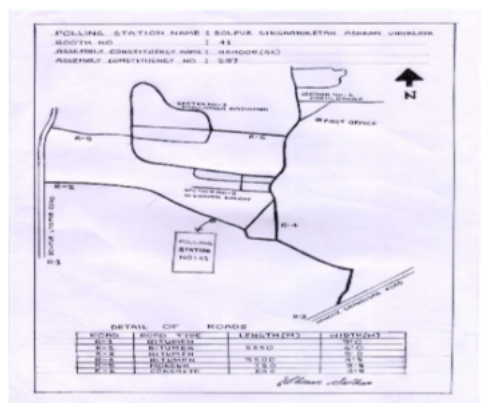

নির্বাচক নিবন্ধন আধিকারিকের স্বাক্ষর

Nazri Naksha

Google Map View

Polling Station Building Front View

Polling Station Front View

Cad View

Key MAP View

বিধানসভা নির্বাচনক্ষেত্রের নং, নাম : 287-নান্দুর
ভাগ নং, নাম : 1-গ্রাম-পারুলডাঙ্গা