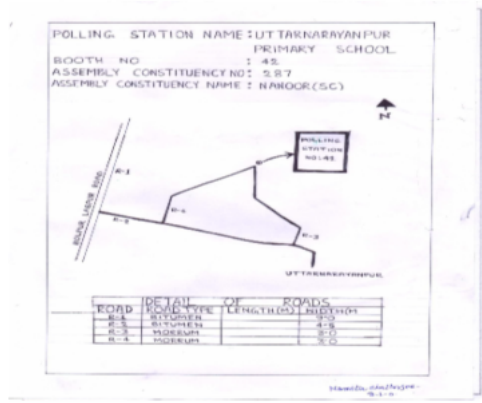

Nazri Naksha