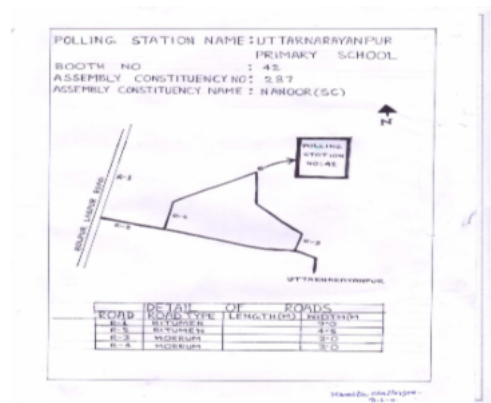

নির্বাচক নিবন্ধন আধিকারিকের স্বাক্ষর

Nazri Naksha

Google Map View

Polling Station Building Front View

Polling Station Front View

Cad View

Key MAP View

1 নাম : পান্ডু সরেন পিতার নাম: বারকু সরেন বাড়ির নং : n0156 বয়স : 63 লিঙ্গ : পুরুষ	AEM1378090 ফটো উপলব্ধ	2 নাম : বিনয়কৃষ্ণ আচার্য্য পিতার নাম: অবনীমোহন আচার্য্য বাড়ির নং : n0173 বয়স : 42 লিঙ্গ : পুরুষ	AEM1377662 ফটো উপলব্ধ	3 নাম : তরন মুখার্জী পিতার নাম: শরদিন্দু মুখার্জী বাড়ির নং : n0193 বয়স : 54 লিঙ্গ : পুরুষ	WB/10/068/363132 ফটো উপলব্ধ
4 নাম : প্রতিমা মন্ডল স্বামীর নাম: প্রদীপ মন্ডল বাড়ির নং : n0192 বয়স : 60 লিঙ্গ : মহিলা	AEM1378041 ফটো উপলব্ধ	5 নাম : প্রদীপ মন্ডল পিতার নাম: শিবরাম মন্ডল বাড়ির নং : n0191 বয়স : 55 লিঙ্গ : পুরুষ	WB/41/288/234351 ফটো উপলব্ধ	6 নাম : চিত্তা বাগ্দী স্বামীর নাম: আনন্দ বাগ্দী বাড়ির নং : n0190 বয়স : 58 লিঙ্গ : মহিলা	WB/41/267/510173 ফটো উপলব্ধ
7 নাম : বুদ্ধদেব বাগ্দী পিতার নাম: আনন্দ বাগ্দী বাড়ির নং : n0189 বয়স : 31 লিঙ্গ : পুরুষ	AEM1789783 ফটো উপলব্ধ	Q 8 নাম : আনন্দ বাগ্দী পিতার নাম: রঙ্গলাল বাগ্দী বাড়ির নং : বয়স : 60 লিঙ্গ : পুরুষ	WB/41/267/510338 ফটো উপলব্ধ	9 নাম : বিন্দু দাস পিতার নাম: বলরাম দাস বাড়ির নং : n0187 বয়স : 30 লিঙ্গ : পুরুষ	AEM1893122 ফটো উপলব্ধ
10 নাম : বলরাম দাস পিতার নাম: অশ্বিনী দাস বাড়ির নং : n0187 বয়স : 58 লিঙ্গ : পুরুষ	AEM1613512 ফটো উপলব্ধ	11 নাম : মৌমিতা সিংহ দাস স্বামীর নাম: বিন্দু দাস বাড়ির নং : এন0187 বয়স : 20 লিঙ্গ : মহিলা	AEM3056207 ফটো উপলব্ধ	12 নাম : মঞ্জু দাস স্বামীর নাম: বলরাম দাস বাড়ির নং : এন0186 বয়স : 52 লিঙ্গ : মহিলা	AEM1613504 ফটো উপলব্ধ
13 নাম : আল্পনা দাস স্বামীর নাম: অপু দাস বাড়ির নং : n0184 বয়স : 41 লিঙ্গ : মহিলা	AEM1377969 ফটো উপলব্ধ	14 নাম : অপু দাস পিতার নাম: লক্ষীনারায়ন দাস বাড়ির নং : n0183 বয়স : 45 লিঙ্গ : পুরুষ	WB/41/263/300408 ফটো উপলব্ধ	15 নাম : সুকুমার হাজরা পিতার নাম: শ্যামাপদ হাজরা বাড়ির নং : n0181 বয়স : 36 লিঙ্গ : পুরুষ	AEM1377936 ফটো উপলব্ধ
16 নাম : শান্তি মাঝি পিতার নাম: ধীরেন্দ্রনাথ মাঝি বাড়ির নং : n0178 বয়স : 49 লিঙ্গ : পুরুষ	AEM1613488 ফটো উপলব্ধ	17 নাম : শান্তি মাঝি স্বামীর নাম: শান্তি মাঝি বাড়ির নং : n0177 বয়স : 46 লিঙ্গ : মহিলা	AEM1377852 ফটো উপলব্ধ	18 নাম : বানী দাস স্বামীর নাম: অর্ঘ্য দাস বাড়ির নং : n0176 বয়স : 35 লিঙ্গ : মহিলা	AEM1377803 ফটো উপলব্ধ
19 নাম : অর্ঘ্য দাস পিতার নাম: অরুণ কুমার দাস বাড়ির নং : n0175 বয়স : 37 লিঙ্গ : পুরুষ	AEM1377795 ফটো উপলব্ধ	20 নাম : সঞ্চিত্তা আচার্য্য স্বামীর নাম: বিনয়কৃষ্ণ আচার্য্য বাড়ির নং : n0174 বয়স : 36 লিঙ্গ : মহিলা	AEM1377670 ফটো উপলব্ধ	21 নাম : জয়ন্তী বণিক দাস স্বামীর নাম: রিকু দাস বাড়ির নং : n0438 বয়স : 43 লিঙ্গ : মহিলা	IIX0860841 ফটো উপলব্ধ
22 নাম : তনুয় হাজরা পিতার নাম: রাসেশ্বর হাজরা বাড়ির নং : নং00 বয়স : 38 লিঙ্গ : পুরুষ	TWA1165372 ফটো উপলব্ধ	23 নাম : বিপদতারন দে পিতার নাম: ভবেষচন্দ্র দে বাড়ির নং : n0188 বয়স : 61 লিঙ্গ : পুরুষ	AEM2646412 ফটো উপলব্ধ	24 নাম : সীমা আঁকুড়ে স্বামীর নাম: সুভাষ আঁকুড়ে বাড়ির নং : n0192 বয়স : 48 লিঙ্গ : মহিলা	YEX0020024 ফটো উপলব্ধ
25 নাম : রমা দে পিতার নাম: বিপদ তারণ দে বাড়ির নং : n0188 বয়স : 28 লিঙ্গ : মহিলা	AEM2188035 ফটো উপলব্ধ	26 নাম : কল্যাণ ঘোষ পিতার নাম: ভবানী ঘোষ বাড়ির নং : এন000 বয়স : 40 লিঙ্গ : পুরুষ	FNR2391704 ফটো উপলব্ধ	27 নাম : সাধনা ঘোষ স্বামীর নাম: কল্যান ঘোষ বাড়ির নং : এন000 বয়স : 31 লিঙ্গ : মহিলা	AEM3042173 ফটো উপলব্ধ
28 নাম : বিমলা দাস স্বামীর নাম: রামফল দাস বাড়ির নং : N0000 বয়স : 72 লিঙ্গ : মহিলা	IIX1223346 ফটো উপলব্ধ	29 নাম : প্রভাতী ঘোষ স্বামীর নাম: ভবানী ঘোষ বাড়ির নং : এন000 বয়স : 66 লিঙ্গ : মহিলা	FNR2270668 ফটো উপলব্ধ	30 নাম : বেবি খাঁ স্বামীর নাম: অর্জিত খাঁ বাড়ির নং : n0182 বয়স : 59 লিঙ্গ : মহিলা	AEM2646396 ফটো উপলব্ধ