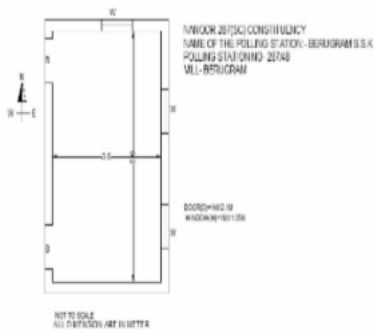

নির্বাচক নিবন্ধন আধিকারিকের স্বাক্ষর

Nazri Naksha

Google Map View

Polling Station Building Front View

Polling Station Front View

Cad View

Key MAP View

1 নাম : সুমি সরেন স্বামীর নাম: গোপাল সরেন বাড়ির নং : n0095 বয়স : 38 লিঙ্গ : মহিলা	AEM1527688 ফটো উপলব্ধ	2 নাম : গোপাল সরেন পিতার নাম: ভোলা সরেন বাড়ির নং : বয়স : 45 লিঙ্গ : পুরুষ	AEM1379387 ফটো উপলব্ধ	3 নাম : ভারতী হাঁসদা স্বামীর নাম: রামেশ্বর হাঁসদা বাড়ির নং : n0023 বয়স : 34 লিঙ্গ : মহিলা	AEM1791367 ফটো উপলব্ধ
Q 4 নাম : রামেশ্বর হাঁসদা পিতার নাম: গুনো হাঁসদা বাড়ির নং : বয়স : 42 লিঙ্গ : পুরুষ	AEM1379437 ফটো উপলব্ধ	5 নাম : মহঃ হাসিমুদ্দিন আহমাদ পিতার নাম: আব্দুল রাহিম বাড়ির নং : নং000 বয়স : 61 লিঙ্গ : পুরুষ	WB/41/283/441368 ফটো উপলব্ধ	6 নাম : জসিমুদ্দিন আহমেদ পিতার নাম: হাসিমুদ্দিন আহমেদ বাড়ির নং : নং000 বয়স : 32 লিঙ্গ : পুরুষ	AEM1747690 ফটো উপলব্ধ
7 নাম : মঙ্গল সরেন পিতার নাম: গোপাল সরেন বাড়ির নং : নং0095 বয়স : 22 লিঙ্গ : পুরুষ	AEM2902716 ফটো উপলব্ধ	8 নাম : পারু দাস স্বামীর নাম: সুকুমার দাস বাড়ির নং : এন0214 বয়স : 30 লিঙ্গ : মহিলা	AEM2945046 ফটো উপলব্ধ	9 নাম : রেহেনা বেগম স্বামীর নাম: মহঃ হাসিমুদ্দিন আহমেদ বাড়ির নং : নং000 বয়স : 52 লিঙ্গ : মহিলা	AEM2998706 ফটো উপলব্ধ
10 নাম : মহঃ ইউসুফ পিতার নাম: মহঃ হাসিমুদ্দিন আহমেদ বাড়ির নং : নং000 বয়স : 29 লিঙ্গ : পুরুষ	AEM2053437 ফটো উপলব্ধ	11 নাম : ভৈরব কিস্কু পিতার নাম: বৃদি কিস্কু বাড়ির নং : এন0062 বয়স : 22 লিঙ্গ : পুরুষ	AEM2944932 ফটো উপলব্ধ	12 নাম : কালীদাস কিস্কু পিতার নাম: ভরত কিস্কু বাড়ির নং : n0046 বয়স : 41 লিঙ্গ : পুরুষ	LVD2007201 ফটো উপলব্ধ
13 নাম : ধরম কিস্কু পিতার নাম: মঙ্গলা কিস্কু বাড়ির নং : n0300 বয়স : 30 লিঙ্গ : পুরুষ	AEM2312833 ফটো উপলব্ধ	14 নাম : জবা কিস্কু পিতার নাম: ভরত কিস্কু বাড়ির নং : n0046 বয়স : 29 লিঙ্গ : মহিলা	AEM2188852 ফটো উপলব্ধ	15 নাম : কালো কিস্কু পিতার নাম: মঙ্গলা কিস্কু বাড়ির নং : n0073 বয়স : 31 লিঙ্গ : পুরুষ	AEM2188985 ফটো উপলব্ধ
16 নাম : বৈদ্যনাথ টুডু পিতার নাম: সুকুমার টুডু বাড়ির নং : n0073 বয়স : 30 লিঙ্গ : পুরুষ	AEM2068476 ফটো উপলব্ধ	17 নাম : মনসা কিস্কু পিতার নাম: মঙ্গলা কিস্কু বাড়ির নং : n0073 বয়স : 36 লিঙ্গ : পুরুষ	AEM1697895 ফটো উপলব্ধ	18 নাম : শুকল কিস্কু পিতার নাম: মঙ্গলা কিস্কু বাড়ির নং : n0073 বয়স : 37 লিঙ্গ : পুরুষ	AEM1791359 ফটো উপলব্ধ
19 নাম : মাকু কিস্কু স্বামীর নাম: মঙ্গলা কিস্কু বাড়ির নং : n0073 বয়স : 71 লিঙ্গ : মহিলা	WB/41/284/147538 ফটো উপলব্ধ	20 নাম : পানমুনি মুরমু স্বামীর নাম: বিণ্ডু মুরমু বাড়ির নং : n0062 বয়স : 32 লিঙ্গ : মহিলা	AEM1791300 ফটো উপলব্ধ	21 নাম : বাহামনি টুডু (কিস্কু) স্বামীর নাম: ভোলা কিস্কু বাড়ির নং : n0062 বয়স : 35 লিঙ্গ : মহিলা	AEM1791326 ফটো উপলব্ধ
22 নাম : ভোলা কিস্কু পিতার নাম: অজিত কিস্কু বাড়ির নং : n0062 বয়স : 35 লিঙ্গ : পুরুষ	AEM1379239 ফটো উপলব্ধ	23 নাম : মঙ্গলী কিস্কু স্বামীর নাম: বৃদি কিস্কু বাড়ির নং : এন0062 বয়স : 40 লিঙ্গ : মহিলা	LVD2376796 ফটো উপলব্ধ	24 নাম : বৃদি কিস্কু পিতার নাম: অজিত কিস্কু বাড়ির নং : এন0062 বয়স : 44 লিঙ্গ : পুরুষ	LVD2376820 ফটো উপলব্ধ
25 নাম : শিখী হেমরম স্বামীর নাম: ভৈরব কিস্কু বাড়ির নং : এন0062 বয়স : 20 লিঙ্গ : মহিলা	AEM3058997 ফটো উপলব্ধ	26 নাম : লক্ষী হেমরম স্বামীর নাম: মানিক হেমরম বাড়ির নং : n0046 বয়স : 38 লিঙ্গ : মহিলা	AEM1527647 ফটো উপলব্ধ	27 নাম : সুমি কিস্কু স্বামীর নাম: কালিদাস কিস্কু বাড়ির নং : n0046 বয়স : 39 লিঙ্গ : মহিলা	LVD2376705 ফটো উপলব্ধ
28 নাম : মাকু কিস্কু স্বামীর নাম: ভরত কিস্কু বাড়ির নং : n0046 বয়স : 52 লিঙ্গ : মহিলা	WB/41/284/147176 ফটো উপলব্ধ	29 নাম : পুতুল কিস্কু স্বামীর নাম: ভরত কিস্কু বাড়ির নং : n0046 বয়স : 71 লিঙ্গ : মহিলা	WB/41/284/147165 ফটো উপলব্ধ	30 নাম : বৃদিনাথ কিস্কু পিতার নাম: লাল কিস্কু বাড়ির নং : n0041 বয়স : 31 লিঙ্গ : পুরুষ	AEM1894930 ফটো উপলব্ধ