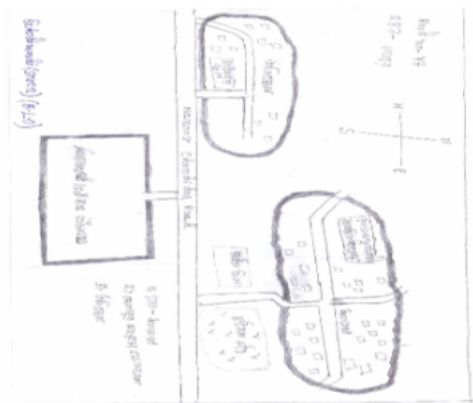

নির্বাচক নিবন্ধন আধিকারিকের স্বাক্ষর

Nazri Naksha

Google Map View

Polling Station Building Front View

Polling Station Front View

Cad View

Key MAP View

1 নাম : সুমি সরেন স্বামীর নাম: গোপাল সরেন বাড়ির নং : n0095 বয়স : 38 লিঙ্গ : মহিলা	AEM1527688 ফটো উপলব্ধ	2 নাম : গোপাল সরেন পিতার নাম: ভোলা সরেন বাড়ির নং : বয়স : 45 লিঙ্গ : পুরুষ	AEM1379387 ফটো উপলব্ধ	3 নাম : ভারতী হাঁসদা স্বামীর নাম: রামেশ্বর হাঁসদা বাড়ির নং : n0023 বয়স : 34 লিঙ্গ : মহিলা	AEM1791367 ফটো উপলব্ধ
Q 4 নাম : রামেশ্বর হাঁসদা পিতার নাম: গুনো হাঁসদা বাড়ির নং : বয়স : 42 লিঙ্গ : পুরুষ	AEM1379437 ফটো উপলব্ধ	5 নাম : মহঃ হাসিমুদ্দিন আহমাদ পিতার নাম: আব্দুল রাহিম বাড়ির নং : নং000 বয়স : 61 লিঙ্গ : পুরুষ	WB/41/283/441368 ফটো উপলব্ধ	6 নাম : জসিমুদ্দিন আহমেদ পিতার নাম: হাসিমুদ্দিন আহমেদ বাড়ির নং : নং000 বয়স : 32 লিঙ্গ : পুরুষ	AEM1747690 ফটো উপলব্ধ
7 নাম : মঙ্গল সরেন পিতার নাম: গোপাল সরেন বাড়ির নং : নং0095 বয়স : 22 লিঙ্গ : পুরুষ	AEM2902716 ফটো উপলব্ধ	8 নাম : পারু দাস স্বামীর নাম: সুকুমার দাস বাড়ির নং : এন0214 বয়স : 30 লিঙ্গ : মহিলা	AEM2945046 ফটো উপলব্ধ	9 নাম : রেহেনা বেগম স্বামীর নাম: মহঃ হাসিমুদ্দিন আহমেদ বাড়ির নং : নং000 বয়স : 52 লিঙ্গ : মহিলা	AEM2998706 ফটো উপলব্ধ
10 নাম : মহঃ ইউসুফ পিতার নাম: মহঃ হাসিমুদ্দিন আহমেদ বাড়ির নং : নং000 বয়স : 29 লিঙ্গ : পুরুষ	AEM2053437 ফটো উপলব্ধ	11 নাম : ভৈরব কিস্কু পিতার নাম: বৃদি কিস্কু বাড়ির নং : এন0062 বয়স : 22 লিঙ্গ : পুরুষ	AEM2944932 ফটো উপলব্ধ	12 নাম : কালীদাস কিস্কু পিতার নাম: ভরত কিস্কু বাড়ির নং : n0046 বয়স : 41 লিঙ্গ : পুরুষ	LVD2007201 ফটো উপলব্ধ
13 নাম : ধরম কিস্কু পিতার নাম: মঙ্গলা কিস্কু বাড়ির নং : n0300 বয়স : 30 লিঙ্গ : পুরুষ	AEM2312833 ফটো উপলব্ধ	14 নাম : জবা কিস্কু পিতার নাম: ভরত কিস্কু বাড়ির নং : n0046 বয়স : 29 লিঙ্গ : মহিলা	AEM2188852 ফটো উপলব্ধ	15 নাম : কালো কিস্কু পিতার নাম: মঙ্গলা কিস্কু বাড়ির নং : n0073 বয়স : 31 লিঙ্গ : পুরুষ	AEM2188985 ফটো উপলব্ধ
16 নাম : বৈদ্যনাথ টুডু পিতার নাম: সুকুমার টুডু বাড়ির নং : n0073 বয়স : 30 লিঙ্গ : পুরুষ	AEM2068476 ফটো উপলব্ধ	17 নাম : মনসা কিস্কু পিতার নাম: মঙ্গলা কিস্কু বাড়ির নং : n0073 বয়স : 36 লিঙ্গ : পুরুষ	AEM1697895 ফটো উপলব্ধ	18 নাম : শুকল কিস্কু পিতার নাম: মঙ্গলা কিস্কু বাড়ির নং : n0073 বয়স : 37 লিঙ্গ : পুরুষ	AEM1791359 ফটো উপলব্ধ
19 নাম : মাকু কিস্কু স্বামীর নাম: মঙ্গলা কিস্কু বাড়ির নং : n0073 বয়স : 71 লিঙ্গ : মহিলা	WB/41/284/147538 ফটো উপলব্ধ	20 নাম : পানমুনি মুরমু স্বামীর নাম: বিণ্ডু মুরমু বাড়ির নং : n0062 বয়স : 32 লিঙ্গ : মহিলা	AEM1791300 ফটো উপলব্ধ	21 নাম : বাহামনি টুডু (কিস্কু) স্বামীর নাম: ভোলা কিস্কু বাড়ির নং : n0062 বয়স : 35 লিঙ্গ : মহিলা	AEM1791326 ফটো উপলব্ধ
22 নাম : ভোলা কিস্কু পিতার নাম: অজিত কিস্কু বাড়ির নং : n0062 বয়স : 35 লিঙ্গ : পুরুষ	AEM1379239 ফটো উপলব্ধ	23 নাম : মঙ্গলী কিস্কু স্বামীর নাম: বৃদি কিস্কু বাড়ির নং : এন0062 বয়স : 40 লিঙ্গ : মহিলা	LVD2376796 ফটো উপলব্ধ	24 নাম : বৃদি কিস্কু পিতার নাম: অজিত কিস্কু বাড়ির নং : এন0062 বয়স : 44 লিঙ্গ : পুরুষ	LVD2376820 ফটো উপলব্ধ
25 নাম : শিখী হেমরম স্বামীর নাম: ভৈরব কিস্কু বাড়ির নং : এন0062 বয়স : 20 লিঙ্গ : মহিলা	AEM3058997 ফটো উপলব্ধ	26 নাম : লক্ষী হেমরম স্বামীর নাম: মানিক হেমরম বাড়ির নং : n0046 বয়স : 38 লিঙ্গ : মহিলা	AEM1527647 ফটো উপলব্ধ	27 নাম : সুমি কিস্কু স্বামীর নাম: কালিদাস কিস্কু বাড়ির নং : n0046 বয়স : 39 লিঙ্গ : মহিলা	LVD2376705 ফটো উপলব্ধ
28 নাম : মাকু কিস্কু স্বামীর নাম: ভরত কিস্কু বাড়ির নং : n0046 বয়স : 52 লিঙ্গ : মহিলা	WB/41/284/147176 ফটো উপলব্ধ	29 নাম : পুতুল কিস্কু স্বামীর নাম: ভরত কিস্কু বাড়ির নং : n0046 বয়স : 71 লিঙ্গ : মহিলা	WB/41/284/147165 ফটো উপলব্ধ	30 নাম : বৃদিনাথ কিস্কু পিতার নাম: লাল কিস্কু বাড়ির নং : n0041 বয়স : 31 লিঙ্গ : পুরুষ	AEM1894930 ফটো উপলব্ধ