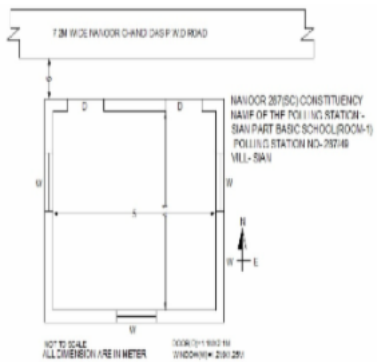

নির্বাচক নিবন্ধন আধিকারিকের স্বাক্ষর

Nazri Naksha

Google Map View

Polling Station Building Front View

Polling Station Front View

Cad View

Key MAP View

বিধানসভা নির্বাচনক্ষেত্রের নং, নাম : 287-নান্দুর
ভাগ নং, নাম : 1-গ্রাম-সিমাইত