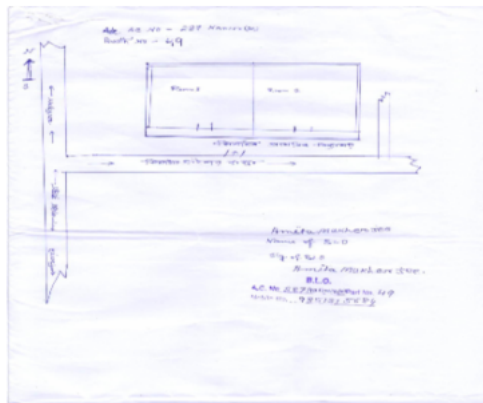

নির্বাচক নিবন্ধন আধিকারিকের স্বাক্ষর

Nazri Naksha

Google Map View

Polling Station Building Front View

Polling Station Front View

Cad View

Key MAP View

বিধানসভা নির্বাচনক্ষেত্রের নং, নাম : 287-নান্দুর
ভাগ নং, নাম : 1-গ্রাম-সিমাইত