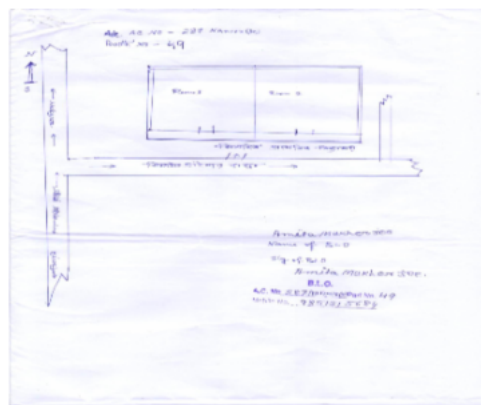

নির্বাচক নিবন্ধন আধিকারিকের স্বাক্ষর

Nazri Naksha

Google Map View

Polling Station Building Front View

Polling Station Front View

Cad View

Key MAP View

বিধানসভা নির্বাচনক্ষেত্রের নং, নাম : 287-নান্দুর
ভাগ নং, নাম : 1-গ্রাম-সিমাইত