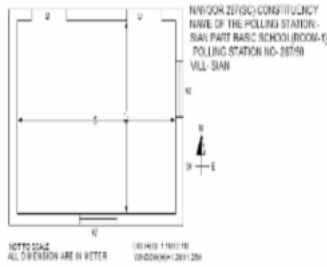

নির্বাচক নিবন্ধন আধিকারিকের স্বাক্ষর

Nazri Naksha

Google Map View

Polling Station Building Front View

Polling Station Front View

Cad View

Key MAP View

বিধানসভা নির্বাচনক্ষেত্রের নং, নাম : 287-নান্দুর
ভাগ নং, নাম : 1-গ্রাম-পশ্চিম বেরুগ্রাম