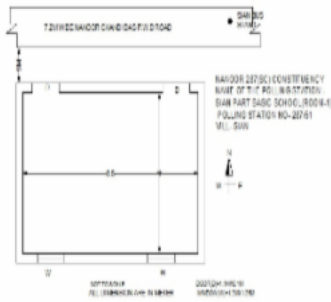

নির্বাচক নিবন্ধন আধিকারিকের স্বাক্ষর

Nazri Naksha

Google Map View

Polling Station Building Front View

Polling Station Front View

Cad View

Key MAP View

1 নাম : চৈতালী ঘোষ (মণ্ডল) স্বামীর নাম: শ্যামল মণ্ডল বাড়ির নং : n0001 বয়স : 45 লিঙ্গ : মহিলা	AEM1380104 ফটো উপলব্ধ	2 নাম : রজত কুমার মন্ডল পিতার নাম: হরি কিঙ্কর মন্ডল বাড়ির নং : n0058 বয়স : 63 লিঙ্গ : পুরুষ	LVD1256221 ফটো উপলব্ধ	3 নাম : অনুপমা মন্ডল স্বামীর নাম: রজত কুমার মন্ডল বাড়ির নং : n0058 বয়স : 50 লিঙ্গ : মহিলা	AEM2919199 ফটো উপলব্ধ
4 নাম : কুন্তল মণ্ডল পিতার নাম: হরিকিঙ্কর মণ্ডল বাড়ির নং : n0058 বয়স : 51 লিঙ্গ : পুরুষ	AEM3032398 ফটো উপলব্ধ	5 নাম : কাঞ্চন মণ্ডল স্বামীর নাম: কুন্তল মণ্ডল বাড়ির নং : n0058 বয়স : 50 লিঙ্গ : মহিলা	AEM2921393 ফটো উপলব্ধ	6 নাম : পল্লব মণ্ডল পিতার নাম: রজত কুমার মণ্ডল বাড়ির নং : n0058 বয়স : 34 লিঙ্গ : পুরুষ	AEM1614791 ফটো উপলব্ধ
7 নাম : মর্জিনা বিবি স্বামীর নাম: লফার সেখ বাড়ির নং : n0155 বয়স : 61 লিঙ্গ : মহিলা	LVD2298354 ফটো উপলব্ধ	Q 8 নাম : তরুন দাস পিতার নাম: জ্ঞানেন্দ্র দাস বাড়ির নং : বয়স : 35 লিঙ্গ : পুরুষ	AEM1614841 ফটো উপলব্ধ	9 নাম : মমতা দাস স্বামীর নাম: মাধাই দাস বাড়ির নং : n0128 বয়স : 37 লিঙ্গ : মহিলা	AEM1896232 ফটো উপলব্ধ
10 নাম : সঞ্জীব দাস পিতার নাম: জ্ঞানানন্দ দাস বাড়ির নং : n0128 বয়স : 33 লিঙ্গ : পুরুষ	AEM1699289 ফটো উপলব্ধ	11 নাম : অনীতা দাস স্বামীর নাম: জ্ঞানানন্দ দাস বাড়ির নং : n0128 বয়স : 57 লিঙ্গ : মহিলা	LVD2010304 ফটো উপলব্ধ	12 নাম : জ্ঞানেন্দ্র পিতার নাম: চন্ডি দাস বাড়ির নং : n0128 বয়স : 61 লিঙ্গ : পুরুষ	LVD2010742 ফটো উপলব্ধ
13 নাম : বিপদ লোহার পিতার নাম: বাদল লোহার বাড়ির নং : n0135 বয়স : 54 লিঙ্গ : পুরুষ	WB/41/284/150299 ফটো উপলব্ধ	14 নাম : বীপ্লব দাস পিতার নাম: মাধাই দাস বাড়ির নং : এন0154 বয়স : 25 লিঙ্গ : পুরুষ	AEM2341162 ফটো উপলব্ধ	15 নাম : দীননাথ বাউরী পিতার নাম: ক্ষুদিরাম বাউরী বাড়ির নং : n0184 বয়স : 36 লিঙ্গ : পুরুষ	AEM1380195 ফটো উপলব্ধ
16 নাম : সরস্বতী দাস স্বামীর নাম: কিশোর দাস বাড়ির নং : N0000 বয়স : 24 লিঙ্গ : মহিলা	AEM2653483 ফটো উপলব্ধ	17 নাম : কৃষ্ণ লোহার পিতার নাম: বিপদ লোহার বাড়ির নং : নং135 বয়স : 22 লিঙ্গ : পুরুষ	AEM2900751 ফটো উপলব্ধ	18 নাম : সামসুল সেখ পিতার নাম: সোলেমান সেখ বাড়ির নং : n0153 বয়স : 63 লিঙ্গ : পুরুষ	AEM1699511 ফটো উপলব্ধ
19 নাম : সুকচাঁদ সেখ পিতার নাম: সামসুল সেখ বাড়ির নং : N0153 বয়স : 24 লিঙ্গ : পুরুষ	AEM2653269 ফটো উপলব্ধ	20 নাম : আশা খাতুন স্বামীর নাম: সুকচাঁদ সেখ বাড়ির নং : নং0153 বয়স : 25 লিঙ্গ : মহিলা	AEM2901189 ফটো উপলব্ধ	21 নাম : সারসিনা খাতুন পিতার নাম: সামসুল সেখ বাড়ির নং : এন0049 বয়স : 21 লিঙ্গ : মহিলা	AEM3095510 ফটো উপলব্ধ
22 নাম : সেখ জসিম উদ্দীন পিতার নাম: সেখ সামসুল বাড়ির নং : N0153 বয়স : 26 লিঙ্গ : পুরুষ	AEM2324283 ফটো উপলব্ধ	23 নাম : রুনা বিবি স্বামীর নাম: সাদি মহম্মদ সেখ বাড়ির নং : n0156 বয়স : 36 লিঙ্গ : মহিলা	AEM1699602 ফটো উপলব্ধ	24 নাম : সাদি মহম্মদ সেখ মায়ের নাম: মার্জিনা বিবি বাড়ির নং : n0157 বয়স : 38 লিঙ্গ : পুরুষ	AEM1699594 ফটো উপলব্ধ
25 নাম : বেদানা বিবি স্বামীর নাম: উজ্জ্বল সেখ বাড়ির নং : n0133 বয়স : 42 লিঙ্গ : মহিলা	LVD2013787 ফটো উপলব্ধ	26 নাম : কাঞ্চন বাউরী স্বামীর নাম: দীননাথ বাউরী বাড়ির নং : এন0184 বয়স : 33 লিঙ্গ : মহিলা	AEM2347169 ফটো উপলব্ধ	27 নাম : সঙ্গীতা দাস স্বামীর নাম: তরুন দাস বাড়ির নং : এন0128 বয়স : 28 লিঙ্গ : মহিলা	AEM2350924 ফটো উপলব্ধ
28 নাম : পিউ দাস পিতার নাম: দশরথ দাস বাড়ির নং : N0000 বয়স : 25 লিঙ্গ : মহিলা	TWA1977446 ফটো উপলব্ধ	29 নাম : কৌশিক মন্ডল পিতার নাম: কুন্তল মন্ডল বাড়ির নং : n0058 বয়স : 30 লিঙ্গ : পুরুষ	AEM1896216 ফটো উপলব্ধ	30 নাম : অতীক মিন্ত্রী পিতার নাম: শ্যামাপদ মিন্ত্রী বাড়ির নং : n0047 বয়স : 32 লিঙ্গ : পুরুষ	AEM1699362 ফটো উপলব্ধ