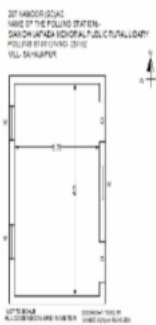

নির্বাচক নিবন্ধন আধিকারিকের স্বাক্ষর

Nazri Naksha

Google Map View

Polling Station Building Front View

Polling Station Front View

Cad View

Key MAP View

1 নাম : বামাপদ অধিকারী পিতার নাম: গুরুপদ অধিকারী বাড়ির নং : n0163 বয়স : 60 লিঙ্গ : পুরুষ	WB/41/284/156254 ফটো উপলব্ধ	2 নাম : স্বপ্না অধিকারী স্বামীর নাম: বামাপদ অধিকারী বাড়ির নং : n0163 বয়স : 53 লিঙ্গ : মহিলা	AEM2918548 ফটো উপলব্ধ	3 নাম : তামাল অধিকারী পিতার নাম: গুরুপদ অধিকারী বাড়ির নং : n0163 বয়স : 51 লিঙ্গ : পুরুষ	AEM2438026 ফটো উপলব্ধ
4 নাম : মীনা অধিকারী স্বামীর নাম: গৌতম অধিকারী বাড়ির নং : n0164 বয়স : 58 লিঙ্গ : মহিলা	AEM2422624 ফটো উপলব্ধ	5 নাম : সঞ্জয় অধিকারী পিতার নাম: গৌতম অধিকারী বাড়ির নং : n0164 বয়স : 37 লিঙ্গ : পুরুষ	LVD2452787 ফটো উপলব্ধ	6 নাম : বিজয় অধিকারী পিতার নাম: গৌতম অধিকারী বাড়ির নং : n0164 বয়স : 35 লিঙ্গ : পুরুষ	AEM1614676 ফটো উপলব্ধ
7 নাম : তারাপদ অধিকারী পিতার নাম: বিষ্ণুপদ অধিকারী বাড়ির নং : n0164 বয়স : 61 লিঙ্গ : পুরুষ	LVD1323484 ফটো উপলব্ধ	8 নাম : সোনালী অধিকারী স্বামীর নাম: তারাপদ অধিকারী বাড়ির নং : n0164 বয়স : 56 লিঙ্গ : মহিলা	AEM2422574 ফটো উপলব্ধ	9 নাম : প্রিয়ান্বিতা অধিকারী (অধিকারী) স্বামীর নাম: সঞ্জয় অধিকারী বাড়ির নং : n0164 বয়স : 33 লিঙ্গ : মহিলা	AEM1792597 ফটো উপলব্ধ
10 নাম : তুলি মুখার্জী অধিকারী স্বামীর নাম: বিজয় অধিকারী বাড়ির নং : N0164 বয়স : 25 লিঙ্গ : মহিলা	AEM2654515 ফটো উপলব্ধ	11 নাম : গৌতম অধিকারী পিতার নাম: বিষ্ণুপদ অধিকারী বাড়ির নং : n0164 বয়স : 66 লিঙ্গ : পুরুষ	AEM2437952 ফটো উপলব্ধ	12 নাম : ফাল্গুনী অধিকারী স্বামীর নাম: তামাল অধিকারী বাড়ির নং : n0163 বয়স : 48 লিঙ্গ : মহিলা	LVD2009231 ফটো উপলব্ধ
13 নাম : দেবদাস অধিকারী পিতার নাম: তামাল অধিকারী বাড়ির নং : এন0163 বয়স : 21 লিঙ্গ : পুরুষ	AEM2945905 ফটো উপলব্ধ	14 নাম : বিণয় কুমার অধিকারী পিতার নাম: বিষ্ণুপদ অধিকারী বাড়ির নং : n0164 বয়স : 54 লিঙ্গ : পুরুষ	LVD1255157 ফটো উপলব্ধ	15 নাম : পূর্ণিমা অধিকারী স্বামীর নাম: বিনয় কুমার অধিকারী বাড়ির নং : n0164 বয়স : 42 লিঙ্গ : মহিলা	LVD2009256 ফটো উপলব্ধ
16 নাম : সুজয় অধিকারী পিতার নাম: বিনয় কুমার অধিকারী বাড়ির নং : নং164 বয়স : 22 লিঙ্গ : পুরুষ	AEM2899797 ফটো উপলব্ধ	17 নাম : অরিন্দ্র অধিকারী পিতার নাম: তারাপদ অধিকারী বাড়ির নং : n0164 বয়স : 29 লিঙ্গ : পুরুষ	AEM2011567 ফটো উপলব্ধ	18 নাম : সাবিত্রী মেটে স্বামীর নাম: দুর্কড়ি কুমার মেটে বাড়ির নং : n0238 বয়স : 64 লিঙ্গ : মহিলা	AEM3027521 ফটো উপলব্ধ
19 নাম : দুর্কড়ি কুমার মেটে পিতার নাম: মরিরাম কুমার মেটে বাড়ির নং : n0237 বয়স : 73 লিঙ্গ : পুরুষ	WB/41/283/387680 ফটো উপলব্ধ	20 নাম : লাবন্য ঘোষ স্বামীর নাম: গনেশ ঘোষ বাড়ির নং : n0210 বয়স : 69 লিঙ্গ : মহিলা	LVD1324268 ফটো উপলব্ধ	21 নাম : শ্যামল কুমার ঘোষ পিতার নাম: ভুবনেশ্বর ঘোষ বাড়ির নং : n0209 বয়স : 37 লিঙ্গ : পুরুষ	LVD2381481 ফটো উপলব্ধ
22 নাম : বন্দনা ঘোষ স্বামীর নাম: ভুবনেশ্বর ঘোষ বাড়ির নং : n0209 বয়স : 65 লিঙ্গ : মহিলা	AEM3029535 ফটো উপলব্ধ	23 নাম : তারকেশ্বর ঘোষ পিতার নাম: লক্ষীনারায়ণ ঘোষ বাড়ির নং : n0209 বয়স : 56 লিঙ্গ : পুরুষ	WB/41/284/156606 ফটো উপলব্ধ	24 নাম : ভুবনেশ্বর ঘোষ পিতার নাম: লক্ষীনারায়ণ ঘোষ বাড়ির নং : n0209 বয়স : 58 লিঙ্গ : পুরুষ	WB/41/284/156272 ফটো উপলব্ধ
25 নাম : উৎপল ঘোষ পিতার নাম: সান্দী গোপাল ঘোষ বাড়ির নং : n0208 বয়স : 41 লিঙ্গ : পুরুষ	LVD2377174 ফটো উপলব্ধ	26 নাম : উজ্জ্বল ঘোষ পিতার নাম: সুফল ঘোষ বাড়ির নং : n0208 বয়স : 40 লিঙ্গ : পুরুষ	AEM1528389 ফটো উপলব্ধ	27 নাম : বানী ঘোষ স্বামীর নাম: সুফল ঘোষ বাড়ির নং : n0208 বয়স : 58 লিঙ্গ : মহিলা	WB/41/284/156353 ফটো উপলব্ধ
28 নাম : তপতী ঘোষ স্বামীর নাম: সান্দী গোপাল ঘোষ বাড়ির নং : n0208 বয়স : 62 লিঙ্গ : মহিলা	WB/41/284/156354 ফটো উপলব্ধ	29 নাম : সান্দী গোপাল ঘোষ পিতার নাম: অমৃত ঘোষ বাড়ির নং : n0208 বয়স : 71 লিঙ্গ : পুরুষ	WB/41/284/156164 ফটো উপলব্ধ	30 নাম : আনন্দ গোপাল ঘোষ পিতার নাম: শান্তিরাম ঘোষ বাড়ির নং : n0208 বয়স : 46 লিঙ্গ : পুরুষ	LVD2009264 ফটো উপলব্ধ