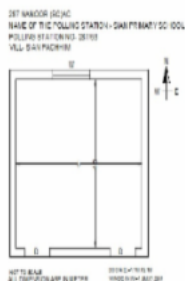

নির্বাচক নিবন্ধন আধিকারিকের স্বাক্ষর

Nazri Naksha

Google Map View

Polling Station Building Front View

Polling Station Front View

Cad View

Key MAP View

1 নাম : জেলেহার বিবি স্বামীর নাম: কাজী আব্দুল গফুর বাড়ির নং : n0088 বয়স : 72 লিঙ্গ : মহিলা	AEM2438638 ফটো উপলব্ধ	2 নাম : নাদিরা বিবি স্বামীর নাম: বাবু কাজি বাড়ির নং : n0088 বয়স : 34 লিঙ্গ : মহিলা	AEM1699727 ফটো উপলব্ধ	3 নাম : জুলি বিবি স্বামীর নাম: কাজী গোলাম গাউস বাড়ির নং : n0088 বয়স : 53 লিঙ্গ : মহিলা	AEM2439057 ফটো উপলব্ধ
4 নাম : টিঙ্কু কাজী পিতার নাম: কাজী গোলাম গাউস বাড়ির নং : n0088 বয়স : 33 লিঙ্গ : পুরুষ	AEM1699685 ফটো উপলব্ধ	5 নাম : মিন্টু কাজী পিতার নাম: কাজী গোলাম গাউস বাড়ির নং : n0088 বয়স : 30 লিঙ্গ : পুরুষ	AEM2011765 ফটো উপলব্ধ	6 নাম : হাসনেবানু স্বামীর নাম: গোলামমর্তুজা বাড়ির নং : n0097 বয়স : 80 লিঙ্গ : মহিলা	WB/41/284/159870 ফটো উপলব্ধ
7 নাম : গোলাম মুরসেদ কাজী পিতার নাম: গোলাম মর্তুজা কাজী বাড়ির নং : n0097 বয়স : 57 লিঙ্গ : পুরুষ	AEM2438802 ফটো উপলব্ধ	8 নাম : সবনম সুলতানা কাজী স্বামীর নাম: গোলাম মুরসেদ কাজী বাড়ির নং : n0097 বয়স : 44 লিঙ্গ : মহিলা	LVD2298321 ফটো উপলব্ধ	9 নাম : কাজী সুহানা তানজীম পিতার নাম: কাজী গোলাম মুরশেদ বাড়ির নং : এন0097 বয়স : 23 লিঙ্গ : মহিলা	AEM3086501 ফটো উপলব্ধ
10 নাম : লুফুয়েসা বিবি স্বামীর নাম: মহসিন বাড়ির নং : n0100 বয়স : 57 লিঙ্গ : মহিলা	WB/41/284/159835 ফটো উপলব্ধ	11 নাম : শাহানা বেগম স্বামীর নাম: গোলামমহবুব বাড়ির নং : n0103 বয়স : 67 লিঙ্গ : মহিলা	WB/41/284/159517 ফটো উপলব্ধ	12 নাম : সাইম মহঃ পিতার নাম: গোলামমহবুব বাড়ির নং : n0103 বয়স : 50 লিঙ্গ : পুরুষ	WB/41/284/159927 ফটো উপলব্ধ
13 নাম : মহম্মদ কাইয়ুম কাজী পিতার নাম: গোলাম মহবুব কাজী বাড়ির নং : n0103 বয়স : 47 লিঙ্গ : পুরুষ	LVD1794197 ফটো উপলব্ধ	14 নাম : ফারসিনা বিবি স্বামীর নাম: টুলু সেখ বাড়ির নং : n0014 বয়স : 41 লিঙ্গ : মহিলা	AEM0216994 ফটো উপলব্ধ	15 নাম : জুমা সেখ পিতার নাম: বাসেদ সেখ বাড়ির নং : n0014 বয়স : 33 লিঙ্গ : পুরুষ	AEM1699446 ফটো উপলব্ধ
16 নাম : সাকিনা বিবি স্বামীর নাম: সেখ বাসেদ সেখ বাড়ির নং : n0014 বয়স : 60 লিঙ্গ : মহিলা	AEM2439305 ফটো উপলব্ধ	17 নাম : হাকিমন বিবি অন্যান্য: আলাউদ্দিন বাড়ির নং : n0011 বয়স : 61 লিঙ্গ : মহিলা	AEM2438406 ফটো উপলব্ধ	18 নাম : রূপালী বিবি স্বামীর নাম: বাবু সেখ বাড়ির নং : n0048 বয়স : 40 লিঙ্গ : মহিলা	AEM0216705 ফটো উপলব্ধ
19 নাম : বাবু সেখ পিতার নাম: পটল সেখ বাড়ির নং : n0048 বয়স : 47 লিঙ্গ : পুরুষ	LVD1324730 ফটো উপলব্ধ	20 নাম : কহিনুর বিবি স্বামীর নাম: পটল সেখ বাড়ির নং : n0048 বয়স : 53 লিঙ্গ : মহিলা	WB/41/284/159688 ফটো উপলব্ধ	21 নাম : ফজিলা স্বামীর নাম: মফরুদ্দিন বাড়ির নং : n0047 বয়স : 57 লিঙ্গ : মহিলা	WB/41/284/159100 ফটো উপলব্ধ
22 নাম : রহিমা বিবি স্বামীর নাম: সিরাজ মিঞা বাড়ির নং : n0038 বয়স : 36 লিঙ্গ : মহিলা	AEM0218297 ফটো উপলব্ধ	23 নাম : সেখ আন্বা হাফেজ পিতার নাম: সেখ আনিস বাড়ির নং : n0031 বয়স : 49 লিঙ্গ : পুরুষ	LVD1794601 ফটো উপলব্ধ	24 নাম : মাঝিয়া বিবি স্বামীর নাম: আনিস বাড়ির নং : n0031 বয়স : 80 লিঙ্গ : মহিলা	WB/41/284/159758 ফটো উপলব্ধ
25 নাম : আব্দুল বারি পিতার নাম: আনিস সেখ বাড়ির নং : n0031 বয়স : 35 লিঙ্গ : পুরুষ	AEM1699412 ফটো উপলব্ধ	26 নাম : রেকাশানা বিবি স্বামীর নাম: লুদ্দা বাবু সেখ বাড়ির নং : n0041 বয়স : 38 লিঙ্গ : মহিলা	LVD2378107 ফটো উপলব্ধ	27 নাম : রুনা বিবি স্বামীর নাম: রবু সেখ বাড়ির নং : n0041 বয়স : 44 লিঙ্গ : মহিলা	LVD2227643 ফটো উপলব্ধ
28 নাম : সরিনা বিবি স্বামীর নাম: সেখ সালাম বাড়ির নং : n0041 বয়স : 35 লিঙ্গ : মহিলা	AEM1896943 ফটো উপলব্ধ	29 নাম : কেরিমা বিবি স্বামীর নাম: আবুল হোসেন সেখ বাড়ির নং : n0041 বয়স : 64 লিঙ্গ : মহিলা	AEM2438604 ফটো উপলব্ধ	30 নাম : রফিক মিঞা পিতার নাম: গোলাম কাদের মিঞা বাড়ির নং : n0027 বয়স : 28 লিঙ্গ : পুরুষ	AEM2190072 ফটো উপলব্ধ