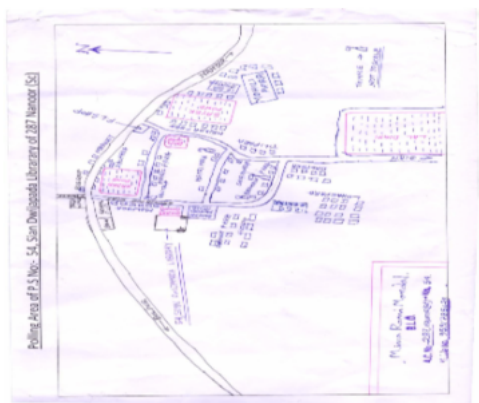

Nazri Naksha