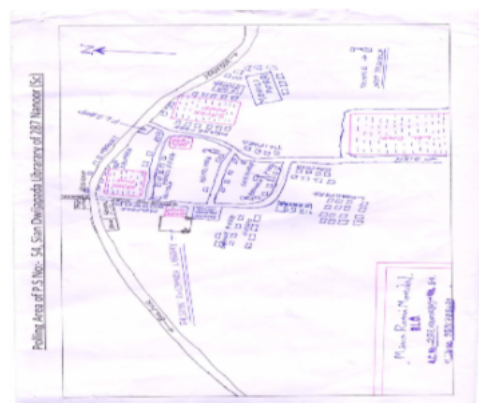

নির্বাচক নিবন্ধন আধিকারিকের স্বাক্ষর

Nazri Naksha

Google Map View

Polling Station Building Front View

Polling Station Front View

Cad View

Key MAP View

1 নাম : পবন মিত্রা পিতার নাম: মতিলাল মিত্রা বাড়ির নং : n0241 বয়স : 35 লিঙ্গ : পুরুষ	AEM1380294 ফটো উপলব্ধ	2 নাম : করুণা কুণ্ড স্বামীর নাম: ফাটিক কুণ্ড বাড়ির নং : n0237 বয়স : 60 লিঙ্গ : মহিলা	AEM1380252 ফটো উপলব্ধ	3 নাম : বিপিন কুণ্ড পিতার নাম: ফাটিক কুণ্ড বাড়ির নং : n0236 বয়স : 46 লিঙ্গ : পুরুষ	AEM1380245 ফটো উপলব্ধ
4 নাম : প্রথনা কুণ্ড স্বামীর নাম: বিপিন কুণ্ড বাড়ির নং : n0051 বয়স : 39 লিঙ্গ : মহিলা	AEM1380237 ফটো উপলব্ধ	5 নাম : ফুলকুমারী মিত্রা স্বামীর নাম: পবন মিত্রা বাড়ির নং : n0241 বয়স : 33 লিঙ্গ : মহিলা	AEM2190320 ফটো উপলব্ধ	6 নাম : রাহুল মছলী পিতার নাম: বোধন মছলী বাড়ির নং : N0051 বয়স : 25 লিঙ্গ : পুরুষ	AEM2657799 ফটো উপলব্ধ
7 নাম : নবকুমার কর্মকার পিতার নাম: গৌসাই কর্মকার বাড়ির নং : n0248 বয়স : 33 লিঙ্গ : পুরুষ	AEM1615657 ফটো উপলব্ধ	8 নাম : রাকেশ দাস বৈরাগ্য পিতার নাম: আগমন দাস বৈরাগ্য বাড়ির নং : N0238 বয়স : 24 লিঙ্গ : পুরুষ	AEM2657609 ফটো উপলব্ধ	9 নাম : কিরন কুন্ড পিতার নাম: বিপিন কুন্ড বাড়ির নং : এন0236 বয়স : 22 লিঙ্গ : পুরুষ	AEM2946416 ফটো উপলব্ধ
10 নাম : হিরন কুণ্ড পিতার নাম: বিপিন কুণ্ড বাড়ির নং : এন00 বয়স : 20 লিঙ্গ : পুরুষ	AEM3049343 ফটো উপলব্ধ	11 নাম : সঙ্গীতা মছলী স্বামীর নাম: রাহুল মছলী বাড়ির নং : সয়ের পার,মছলী পারা বয়স : 24 লিঙ্গ : মহিলা	AEM3024627 ফটো উপলব্ধ	12 নাম : মৌসুমী দাস বৈরাগ্য স্বামীর নাম: আগমন দাস বৈরাগ্য বাড়ির নং : n0239 বয়স : 40 লিঙ্গ : মহিলা	AEM1380278 ফটো উপলব্ধ
13 নাম : সৌভিক কুন্ড পিতার নাম: মানিক কুণ্ড বাড়ির নং : এন00037 বয়স : 22 লিঙ্গ : পুরুষ	AEM2946440 ফটো উপলব্ধ	14 নাম : লক্ষ্মী কুণ্ড অন্যান্য: শান্তিরাম কুণ্ড বাড়ির নং : n0037 বয়স : 75 লিঙ্গ : মহিলা	AEM2656825 ফটো উপলব্ধ	15 নাম : বৈশাখী দালান কুণ্ড স্বামীর নাম: হরকুমার কুন্ড বাড়ির নং : n0106 বয়স : 36 লিঙ্গ : মহিলা	IIX1207133 ফটো উপলব্ধ
16 নাম : তারকনাথ কুণ্ড পিতার নাম: জনার্দন কুণ্ড বাড়ির নং : n0106 বয়স : 45 লিঙ্গ : পুরুষ	LVD2378594 ফটো উপলব্ধ	17 নাম : হরকুমার কুণ্ড পিতার নাম: জনার্দন কুণ্ড বাড়ির নং : n0106 বয়স : 48 লিঙ্গ : পুরুষ	LVD1795251 ফটো উপলব্ধ	18 নাম : সুকান্ত কুন্ড পিতার নাম: মধুসূদন কুন্ড বাড়ির নং : n0107 বয়স : 34 লিঙ্গ : পুরুষ	AEM1529494 ফটো উপলব্ধ
19 নাম : রুমকী কুণ্ড পিতার নাম: কানাই লাল কুণ্ড বাড়ির নং : এন0111 বয়স : 25 লিঙ্গ : মহিলা	AEM2359651 ফটো উপলব্ধ	20 নাম : রুমকী কুণ্ড পিতার নাম: কানাই লাল কুণ্ড বাড়ির নং : এন0111 বয়স : 25 লিঙ্গ : মহিলা	AEM2359644 ফটো উপলব্ধ	21 নাম : তিথি কুণ্ড পিতার নাম: পরেশ কুণ্ড বাড়ির নং : এন0108 বয়স : 23 লিঙ্গ : মহিলা	AEM2786333 ফটো উপলব্ধ
22 নাম : ভারতী কুণ্ড অন্যান্য: জনার্দন কুণ্ড বাড়ির নং : n0106 বয়স : 64 লিঙ্গ : মহিলা	WB/41/284/162377 ফটো উপলব্ধ	23 নাম : জনার্দন কুণ্ড পিতার নাম: গোবিন্দ কুণ্ড বাড়ির নং : n0106 বয়স : 70 লিঙ্গ : পুরুষ	AEM2439768 ফটো উপলব্ধ	24 নাম : ধীরাজ কুণ্ড পিতার নাম: তামাল কুণ্ড বাড়ির নং : n0112 বয়স : 37 লিঙ্গ : পুরুষ	AEM0220525 ফটো উপলব্ধ
25 নাম : কল্যাণী কুণ্ড অন্যান্য: তামালচন্দ্র কুণ্ড বাড়ির নং : n0112 বয়স : 59 লিঙ্গ : মহিলা	WB/41/284/162321 ফটো উপলব্ধ	26 নাম : তামালচন্দ্র কুণ্ড পিতার নাম: সুষ্টিধর কুণ্ড বাড়ির নং : n0112 বয়স : 63 লিঙ্গ : পুরুষ	WB/41/284/162450 ফটো উপলব্ধ	27 নাম : পার্বতী কুণ্ড অন্যান্য: কানাইলাল কুণ্ড বাড়ির নং : n0111 বয়স : 54 লিঙ্গ : মহিলা	WB/41/284/162322 ফটো উপলব্ধ
28 নাম : কানাইলাল কুণ্ড পিতার নাম: নন্দদলাল কুণ্ড বাড়ির নং : n0111 বয়স : 59 লিঙ্গ : পুরুষ	WB/41/284/162300 ফটো উপলব্ধ	29 নাম : ফুলকলি কুন্ড স্বামীর নাম: মৃত্যুঞ্জয় কুন্ড বাড়ির নং : n0110 বয়স : 41 লিঙ্গ : মহিলা	AEM0220566 ফটো উপলব্ধ	30 নাম : মৃত্যুঞ্জয় কুণ্ড পিতার নাম: বটকৃষ্ণ কুণ্ড বাড়ির নং : n0110 বয়স : 52 লিঙ্গ : পুরুষ	WB/41/284/162546 ফটো উপলব্ধ