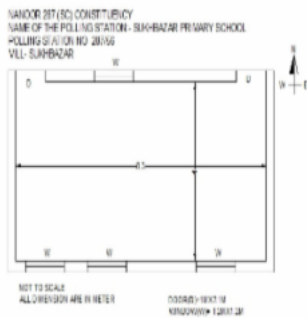

নির্বাচক নিবন্ধন আধিকারিকের স্বাক্ষর

Nazri Naksha

Google Map View

Polling Station Building Front View

Polling Station Front View

Cad View

Key MAP View

বিধানসভা নির্বাচনক্ষেত্রের নং, নাম : 287-নান্দুর  
ভাগ নং, নাম : 1-গ্রাম-সিয়ান(পূর্ব)