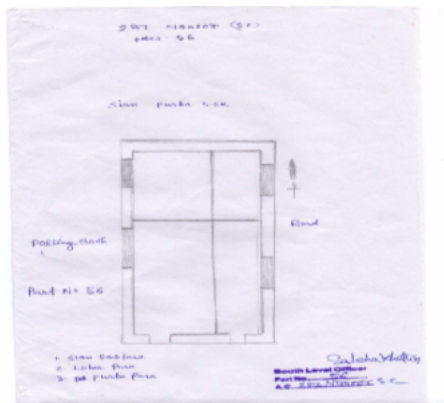

নির্বাচক নিবন্ধন আধিকারিকের স্বাক্ষর

Nazri Naksha

Google Map View

Polling Station Building Front View

Polling Station Front View

Cad View

Key MAP View

বিধানসভা নির্বাচনক্ষেত্রের নং, নাম : 287-নান্দুর  
ভাগ নং, নাম : 1-গ্রাম-সিয়ান(পূর্ব)