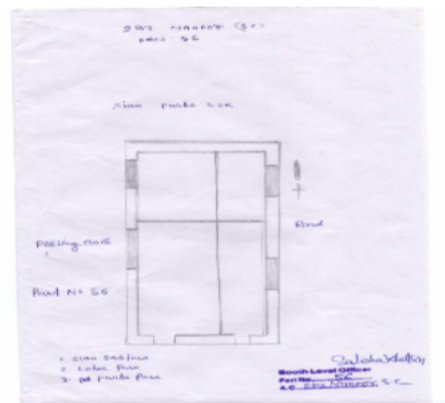

নির্বাচক নিবন্ধন আধিকারিকের স্বাক্ষর

Nazri Naksha

Google Map View

Polling Station Building Front View

Polling Station Front View

Cad View

Key MAP View

বিধানসভা নির্বাচনক্ষেত্রের নং, নাম : 287-নান্দুর  
ভাগ নং, নাম : 1-গ্রাম-সিয়ান(পূর্ব)