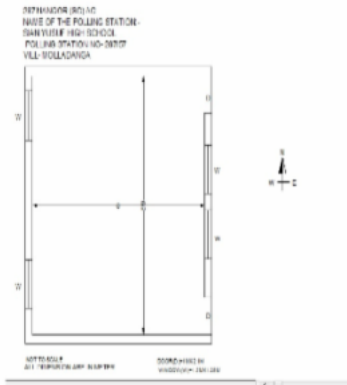

নির্বাচক নিবন্ধন আধিকারিকের স্বাক্ষর

Nazri Naksha

Google Map View

Polling Station Building Front View

Polling Station Front View

Cad View

Key MAP View

বিধানসভা নির্বাচনক্ষেত্রের নং, নাম : 287-নান্দুর
ভাগ নং, নাম : 1-গ্রাম-সুখবাজার (ঘোষ পাড়া)