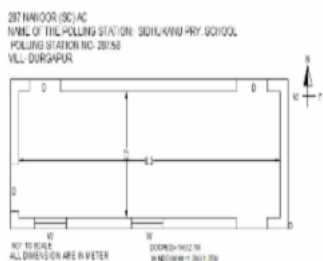

নির্বাচক নিবন্ধন আধিকারিকের স্বাক্ষর

Nazri Naksha

Google Map View

Polling Station Building Front View

Polling Station Front View

Cad View

Key MAP View

বিধানসভা নির্বাচনক্ষেত্রের নং, নাম : 287-নান্দুর
ভাগ নং, নাম : 1-গ্রাম-সুখবাজার (দাস পাড়া)