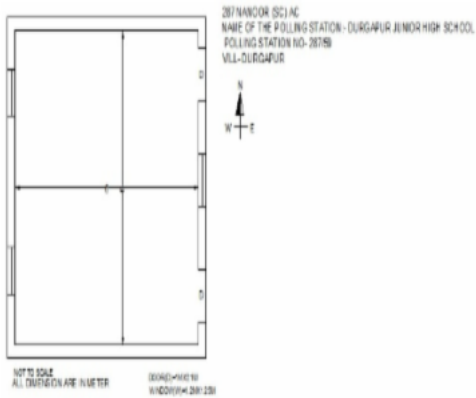

নির্বাচক নিবন্ধন আধিকারিকের স্বাক্ষর

Nazri Naksha

Google Map View

Polling Station Building Front View

Polling Station Front View

Cad View

Key MAP View

1 নাম : লাল সেখ পিতার নাম : কালী সেখ বাড়ির নং : n0215 বয়স : 31 লিঙ্গ : পুরুষ	AEM1794239 ফটো উপলব্ধ	2 নাম : মিনা বিবি স্বামীর নাম : মোস্তাকিম সেখ বাড়ির নং : n0219 বয়স : 32 লিঙ্গ : মহিলা	AEM1794304 ফটো উপলব্ধ	3 নাম : দীন চৌধুরী পিতার নাম : কিশোর চৌধুরী বাড়ির নং : n0217 বয়স : 34 লিঙ্গ : পুরুষ	AEM1898824 ফটো উপলব্ধ
4 নাম : টম্পা বিবি স্বামীর নাম : পিঙ্ক সেখ বাড়ির নং : n0217 বয়স : 37 লিঙ্গ : মহিলা	AEM1794254 ফটো উপলব্ধ	5 নাম : সাইদুল সেখ পিতার নাম : মকর সেখ বাড়ির নং : n0216 বয়স : 47 লিঙ্গ : পুরুষ	AEM1794247 ফটো উপলব্ধ	6 নাম : পরিব সেখ পিতার নাম : সাইদুল সেখ বাড়ির নং : এন0216 বয়স : 26 লিঙ্গ : পুরুষ	AEM2341386 ফটো উপলব্ধ
Q 7 নাম : খশবু চৌধুরী স্বামীর নাম : দীন চৌধুরী বাড়ির নং : এন0217 বয়স : 28 লিঙ্গ : মহিলা	AEM2343648 ফটো উপলব্ধ	8 নাম : শিখা চৌধুরী স্বামীর নাম : রাজেশ চৌধুরী বাড়ির নং : n0016 বয়স : 37 লিঙ্গ : মহিলা	AEM1794262 ফটো উপলব্ধ	9 নাম : রাজেশ চৌধুরী পিতার নাম : কিশোর চৌধুরী বাড়ির নং : n0016 বয়স : 38 লিঙ্গ : পুরুষ	AEM0243766 ফটো উপলব্ধ
10 নাম : মুকেশ চৌধুরী পিতার নাম : কিশোরী চৌধুরী বাড়ির নং : n0016 বয়স : 40 লিঙ্গ : পুরুষ	AEM1616739 ফটো উপলব্ধ	11 নাম : গুশীলা চৌধুরী স্বামীর নাম : কিশোরী চৌধুরী বাড়ির নং : এন0016 বয়স : 61 লিঙ্গ : মহিলা	AEM2425445 ফটো উপলব্ধ	12 নাম : রিক চৌধুরী পিতার নাম : সায়ম চৌধুরী বাড়ির নং : এন0103 বয়স : 23 লিঙ্গ : পুরুষ	AEM2775542 ফটো উপলব্ধ
Q 13 নাম : খশবু চৌধুরী স্বামীর নাম : মুকেশ চৌধুরী বাড়ির নং : n0016 বয়স : 25 লিঙ্গ : মহিলা	AEM2896108 ফটো উপলব্ধ	14 নাম : কৃষান টুডু পিতার নাম : কারেন টুডু বাড়ির নং : এন0024 বয়স : 27 লিঙ্গ : পুরুষ	AEM2349512 ফটো উপলব্ধ	15 নাম : গোড়া টুডু পিতার নাম : কোবরেজ টুডু বাড়ির নং : n0010 বয়স : 48 লিঙ্গ : পুরুষ	LVD1797661 ফটো উপলব্ধ
16 নাম : বাসন্তী টুডু স্বামীর নাম : কোবরেজ টুডু বাড়ির নং : n0010 বয়স : 56 লিঙ্গ : মহিলা	AEM2426120 ফটো উপলব্ধ	17 নাম : সুকুরমনি টুডু স্বামীর নাম : সুকল টুডু বাড়ির নং : n0214 বয়স : 36 লিঙ্গ : মহিলা	AEM1794221 ফটো উপলব্ধ	18 নাম : সুমিত্রা মাড্ডি(টুডু) স্বামীর নাম : কালো (টুডু) বাড়ির নং : n0010 বয়স : 32 লিঙ্গ : মহিলা	AEM2012870 ফটো উপলব্ধ
Q 19 নাম : কালো টুডু পিতার নাম : চেতন টুডু বাড়ির নং : বয়স : 31 লিঙ্গ : পুরুষ	AEM1794270 ফটো উপলব্ধ	Q 20 নাম : শরৎ টুডু পিতার নাম : চেতন টুডু বাড়ির নং : বয়স : 33 লিঙ্গ : পুরুষ	AEM1794296 ফটো উপলব্ধ	21 নাম : সুমি টুডু স্বামীর নাম : শরৎ টুডু বাড়ির নং : n0010 বয়স : 35 লিঙ্গ : মহিলা	AEM2012904 ফটো উপলব্ধ
22 নাম : মিলানী টুডু স্বামীর নাম : জিতেন টুডু বাড়ির নং : n0010 বয়স : 38 লিঙ্গ : মহিলা	LVD2454205 ফটো উপলব্ধ	23 নাম : মাকু মুরমু স্বামীর নাম : চাডাল মুরমু বাড়ির নং : n0010 বয়স : 50 লিঙ্গ : মহিলা	AEM1794171 ফটো উপলব্ধ	24 নাম : লক্ষী টুডু স্বামীর নাম : জটাই টুডু বাড়ির নং : n0010 বয়স : 56 লিঙ্গ : মহিলা	AEM2012888 ফটো উপলব্ধ
25 নাম : লক্ষী টুডু স্বামীর নাম : গোড়া টুডু বাড়ির নং : n0010 বয়স : 46 লিঙ্গ : মহিলা	LVD1797679 ফটো উপলব্ধ	26 নাম : জিতেন টুডু পিতার নাম : কোবরেজ টুডু বাড়ির নং : n0010 বয়স : 41 লিঙ্গ : পুরুষ	LVD2454213 ফটো উপলব্ধ	27 নাম : টিলু টুডু(মুরমু) স্বামীর নাম : মঙ্গল মুরমু বাড়ির নং : n0019 বয়স : 30 লিঙ্গ : মহিলা	AEM1898915 ফটো উপলব্ধ
28 নাম : মালতী বাসকী স্বামীর নাম : জটাই বাসকী বাড়ির নং : n0233 বয়স : 62 লিঙ্গ : মহিলা	AEM1898899 ফটো উপলব্ধ	29 নাম : সুনিল বাসকী পিতার নাম : জটাই বাসকী বাড়ির নং : এন0232 বয়স : 26 লিঙ্গ : পুরুষ	AEM2351377 ফটো উপলব্ধ	30 নাম : নাসিমা বিবি স্বামীর নাম : রবু সেখ বাড়ির নং : এন0056 বয়স : 26 লিঙ্গ : মহিলা	AEM2356285 ফটো উপলব্ধ