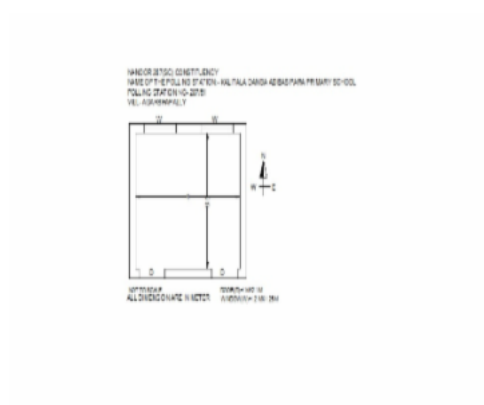

নির্বাচক নিবন্ধন আধিকারিকের স্বাক্ষর

Nazri Naksha

Google Map View

Polling Station Building Front View

Polling Station Front View

Cad View

Key MAP View

1 নাম : বিষ্ণু মারডি পিতার নাম: গোপীনাথ মারডি বাড়ির নং : n0175 বয়স : 27 লিঙ্গ : পুরুষ	AEM2192268 ফটো উপলব্ধ	2 নাম : গীতারানী আদক স্বামীর নাম: কমলকৃষ্ণ আদক বাড়ির নং : n0001 বয়স : 81 লিঙ্গ : মহিলা	AEM3144284 ফটো উপলব্ধ	3 নাম : ডলি ঘরুই স্বামীর নাম: শম্ভুনাথ ঘরুই বাড়ির নং : n0001 বয়স : 67 লিঙ্গ : মহিলা	WB/41/284/177451 ফটো উপলব্ধ
4 নাম : মাইনো কিসকু স্বামীর নাম: মাতাল কিসকু বাড়ির নং : n0188 বয়স : 51 লিঙ্গ : মহিলা	AEM2249076 ফটো উপলব্ধ	5 নাম : শিবনাথ কিসকু পিতার নাম: ঠাকুর কিসকু বাড়ির নং : এন0155 বয়স : 23 লিঙ্গ : পুরুষ	AEM2947927 ফটো উপলব্ধ	6 নাম : অজয় কিস্কু পিতার নাম: মঙ্গলা কিস্কু বাড়ির নং : এন0169 বয়স : 26 লিঙ্গ : পুরুষ	AEM2775302 ফটো উপলব্ধ
7 নাম : সুমিতা কিস্কু মুরমু স্বামীর নাম: রমেন মুরমু বাড়ির নং : নং0090 বয়স : 28 লিঙ্গ : মহিলা	NUM2097996 ফটো উপলব্ধ	8 নাম : ভাগ্যধর ঘরুই পিতার নাম: শম্ভুনাথ ঘরুই বাড়ির নং : n0002 বয়স : 53 লিঙ্গ : পুরুষ	WB/41/284/177430 ফটো উপলব্ধ	9 নাম : দীনেশ ঘরুই পিতার নাম: শম্ভুনাথ ঘরুই বাড়ির নং : n0002 বয়স : 41 লিঙ্গ : পুরুষ	LVD2380202 ফটো উপলব্ধ
10 নাম : সুবীর ঘরুই পিতার নাম: শম্ভুনাথ ঘরুই বাড়ির নং : n0002 বয়স : 35 লিঙ্গ : পুরুষ	AEM1532456 ফটো উপলব্ধ	11 নাম : সরস্বতী ঘরুই স্বামীর নাম: সুনীল ঘরুই বাড়ির নং : n0002 বয়স : 46 লিঙ্গ : মহিলা	LVD1253814 ফটো উপলব্ধ	12 নাম : সঞ্জীব ঘরুই পিতার নাম: ভাগ্যধর ঘরুই বাড়ির নং : n0002 বয়স : 28 লিঙ্গ : পুরুষ	AEM2192235 ফটো উপলব্ধ
13 নাম : মনোজ ঘরুই পিতার নাম: ভাগ্যধর ঘরুই বাড়ির নং : এন0002 বয়স : 25 লিঙ্গ : পুরুষ	AEM2345759 ফটো উপলব্ধ	14 নাম : সান্তনা ঘোষ স্বামীর নাম: ঘনশ্যাম ঘোষ বাড়ির নং : n0034 বয়স : 32 লিঙ্গ : মহিলা	AEM2192144 ফটো উপলব্ধ	15 নাম : মিলু ঘোষ পিতার নাম: কানন ঘোষ বাড়ির নং : এন0037 বয়স : 21 লিঙ্গ : পুরুষ	AEM2947919 ফটো উপলব্ধ
16 নাম : বিজয় ঘোষ পিতার নাম: এককড়ি ঘোষ বাড়ির নং : n0034 বয়স : 65 লিঙ্গ : পুরুষ	WB/41/284/177444 ফটো উপলব্ধ	17 নাম : ঘনশ্যাম ঘোষ পিতার নাম: বিজয় ঘোষ বাড়ির নং : n0034 বয়স : 36 লিঙ্গ : পুরুষ	AEM0247494 ফটো উপলব্ধ	18 নাম : অজয় ঘোষ পিতার নাম: এককড়ি ঘোষ বাড়ির নং : n0034 বয়স : 49 লিঙ্গ : পুরুষ	WB/41/284/177613 ফটো উপলব্ধ
19 নাম : টুঙ্গা ঘোষ স্বামীর নাম: নিমাই ঘোষ বাড়ির নং : n0039 বয়স : 46 লিঙ্গ : মহিলা	LVD1253616 ফটো উপলব্ধ	20 নাম : শিউলী ঘোষ স্বামীর নাম: বাপন ঘোষ বাড়ির নং : n0038 বয়স : 40 লিঙ্গ : মহিলা	LVD2229433 ফটো উপলব্ধ	21 নাম : বাপন ঘোষ পিতার নাম: বিশ্বনাথ ঘোষ বাড়ির নং : n0038 বয়স : 42 লিঙ্গ : পুরুষ	LVD2016806 ফটো উপলব্ধ
22 নাম : সরস্বতী ঘোষ স্বামীর নাম: বিশ্বনাথ ঘোষ বাড়ির নং : n0038 বয়স : 55 লিঙ্গ : মহিলা	WB/41/284/177456 ফটো উপলব্ধ	23 নাম : টুকটুকি ঘোষ স্বামীর নাম: কানন ঘোষ বাড়ির নং : n0037 বয়স : 42 লিঙ্গ : মহিলা	LVD1799444 ফটো উপলব্ধ	24 নাম : কানন ঘোষ পিতার নাম: অষ্ট ঘোষ বাড়ির নং : n0037 বয়স : 46 লিঙ্গ : পুরুষ	LVD1799436 ফটো উপলব্ধ
25 নাম : উৎপল ঘোষ পিতার নাম: বাম ঘোষ বাড়ির নং : n0035 বয়স : 32 লিঙ্গ : পুরুষ	AEM1794668 ফটো উপলব্ধ	26 নাম : গোপাল ঘোষ পিতার নাম: বাম ঘোষ বাড়ির নং : n0035 বয়স : 35 লিঙ্গ : পুরুষ	AEM1532506 ফটো উপলব্ধ	27 নাম : নিধু ঘোষ স্বামীর নাম: বাম ঘোষ বাড়ির নং : n0035 বয়স : 50 লিঙ্গ : মহিলা	LVD1253418 ফটো উপলব্ধ
28 নাম : বাম ঘোষ পিতার নাম: শ্যামাপদ ঘোষ বাড়ির নং : n0035 বয়স : 58 লিঙ্গ : পুরুষ	LVD1253772 ফটো উপলব্ধ	29 নাম : মালতি গোষ স্বামীর নাম: বিজয় গোষ বাড়ির নং : n0034 বয়স : 58 লিঙ্গ : মহিলা	WB/41/284/177458 ফটো উপলব্ধ	30 নাম : সঞ্জয় ঘোষ পিতার নাম: এককড়ি ঘোষ বাড়ির নং : n0034 বয়স : 46 লিঙ্গ : পুরুষ	LVD1253848 ফটো উপলব্ধ