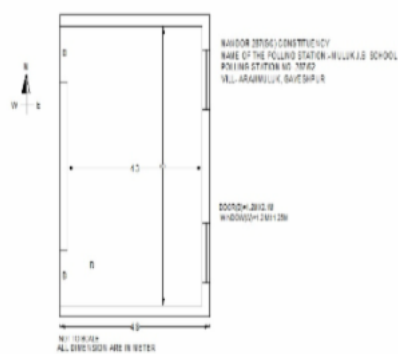

নির্বাচক নিবন্ধন আধিকারিকের স্বাক্ষর

Nazri Naksha

Google Map View

Polling Station Building Front View

Polling Station Front View

Cad View

Key MAP View

বিধানসভা নির্বাচনক্ষেত্রের নং, নাম : 287-নান্দুর
ভাগ নং, নাম : 1-গ্রাম-পশ্চিম মুসলিমপল্লী