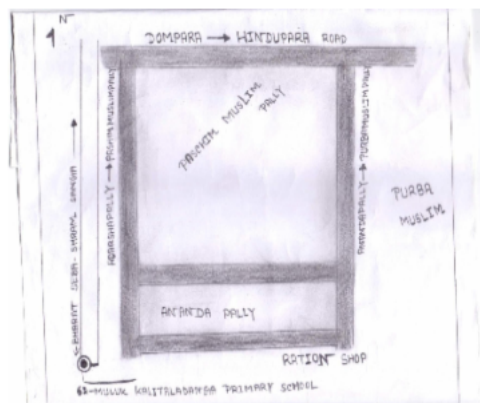

নির্বাচক নিবন্ধন আধিকারিকের স্বাক্ষর

Nazri Naksha

Google Map View

Polling Station Building Front View

Polling Station Front View

Cad View

Key MAP View

বিধানসভা নির্বাচনক্ষেত্রের নং, নাম : 287-নান্দুর
ভাগ নং, নাম : 1-গ্রাম-পশ্চিম মুসলিমপল্লী