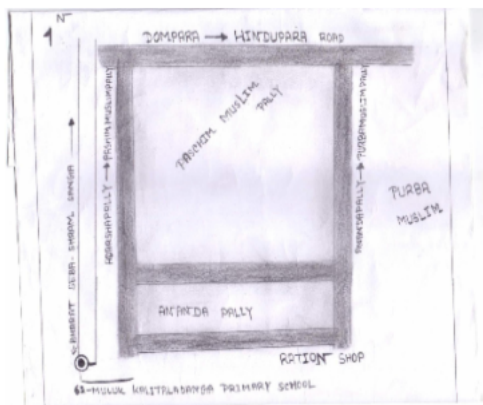

নির্বাচক নিবন্ধন আধিকারিকের স্বাক্ষর

Nazri Naksha

Google Map View

Polling Station Building Front View

Polling Station Front View

Cad View

Key MAP View

বিধানসভা নির্বাচনক্ষেত্রের নং, নাম : 287-নান্দুর
ভাগ নং, নাম : 1-গ্রাম-পশ্চিম মুসলিমপল্লী