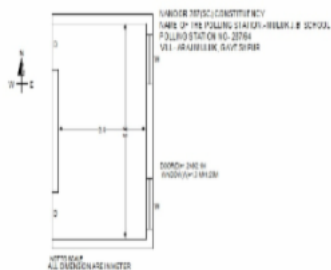

নির্বাচক নিবন্ধন আধিকারিকের স্বাক্ষর

Nazri Naksha

Google Map View

Polling Station Building Front View

Polling Station Front View

Cad View

Key MAP View

1 নাম : জায়গুন বিবি স্বামীর নাম : উমোরুদ্দিন মিয়া বাড়ির নং : n0125 বয়স : 46 লিঙ্গ : মহিলা	LVD1257971 ফটো উপলব্ধ	2 নাম : সুমি কিস্ক স্বামীর নাম : সৌম্য কিস্ক বাড়ির নং : n0111 বয়স : 46 লিঙ্গ : মহিলা	LVD2381044 ফটো উপলব্ধ	3 নাম : আন্তুফা খাঁ পিতার নাম : তাজু মহম্মদ খাঁ বাড়ির নং : n0064 বয়স : 36 লিঙ্গ : পুরুষ	AEM1701325 ফটো উপলব্ধ
4 নাম : সাকিলা বিবি স্বামীর নাম : মর্তুজা খাঁ বাড়ির নং : n0064 বয়স : 35 লিঙ্গ : মহিলা	AEM1795236 ফটো উপলব্ধ	5 নাম : মর্তুজা খাঁ পিতার নাম : তাজু মহম্মদ খাঁ বাড়ির নং : n0064 বয়স : 40 লিঙ্গ : পুরুষ	LVD2380483 ফটো উপলব্ধ	6 নাম : হাফিজা বিবি স্বামীর নাম : তাজু মহম্মদ খাঁ বাড়ির নং : n0064 বয়স : 51 লিঙ্গ : মহিলা	AEM2441319 ফটো উপলব্ধ
7 নাম : ফতেজা বেগম স্বামীর নাম : মোক্তার সেখ বাড়ির নং : n0045 বয়স : 52 লিঙ্গ : মহিলা	WB/41/284/186230 ফটো উপলব্ধ	8 নাম : সামসুল সেখ পিতার নাম : সামসুদ্দিন সেখ বাড়ির নং : n0045 বয়স : 56 লিঙ্গ : পুরুষ	WB/41/284/186332 ফটো উপলব্ধ	9 নাম : মনোয়ারা বেগম স্বামীর নাম : মোজাম্মেল হক বাড়ির নং : n0052 বয়স : 53 লিঙ্গ : মহিলা	LVD2230456 ফটো উপলব্ধ
10 নাম : রহমত আলি সেখ পিতার নাম : তালাব সেখ বাড়ির নং : n0052 বয়স : 49 লিঙ্গ : পুরুষ	WB/41/284/186530 ফটো উপলব্ধ	11 নাম : সেরআলি সেখ পিতার নাম : তালাব সেখ বাড়ির নং : n0052 বয়স : 56 লিঙ্গ : পুরুষ	LVD2299907 ফটো উপলব্ধ	12 নাম : বাদশা হোসেন পিতার নাম : আব্দুল হান্নান বাড়ির নং : n0050 বয়স : 37 লিঙ্গ : পুরুষ	AEM0256834 ফটো উপলব্ধ
13 নাম : নাজমা খাতুন স্বামীর নাম : মহঃ আবু বাক্কার বাড়ির নং : n0050 বয়স : 49 লিঙ্গ : মহিলা	LVD1257732 ফটো উপলব্ধ	14 নাম : মহঃ আবু বাক্কার পিতার নাম : মহঃ আবু বাক্কার বাড়ির নং : n0050 বয়স : 56 লিঙ্গ : পুরুষ	LVD1257740 ফটো উপলব্ধ	15 নাম : ফরিদা পারভীন পিতার নাম : সৈয়দ আকতার বাড়ির নং : n0050 বয়স : 36 লিঙ্গ : মহিলা	AEM1533017 ফটো উপলব্ধ
16 নাম : হানুফা বিবি স্বামীর নাম : সামসুল বাড়ির নং : n0045 বয়স : 54 লিঙ্গ : মহিলা	WB/41/284/186331 ফটো উপলব্ধ	17 নাম : সেখ শের আলি পিতার নাম : মোক্তার সেখ বাড়ির নং : n0045 বয়স : 29 লিঙ্গ : পুরুষ	AEM2013423 ফটো উপলব্ধ	18 নাম : মহঃ আলম খাঁ পিতার নাম : আবদুল সাত্তার খাঁ বাড়ির নং : n0061 বয়স : 46 লিঙ্গ : পুরুষ	LVD1258003 ফটো উপলব্ধ
19 নাম : হীরা বিবি স্বামীর নাম : মহঃ আলম খাঁ বাড়ির নং : n0061 বয়স : 47 লিঙ্গ : মহিলা	AEM1381581 ফটো উপলব্ধ	20 নাম : রুপালী বিবি স্বামীর নাম : মিরাজ আলি সেখ বাড়ির নং : n0052 বয়স : 40 লিঙ্গ : মহিলা	LVD2230480 ফটো উপলব্ধ	21 নাম : মর্জিনা বিবি স্বামীর নাম : রহমত আলি সেখ বাড়ির নং : n0052 বয়স : 43 লিঙ্গ : মহিলা	LVD2230498 ফটো উপলব্ধ
22 নাম : হায়দার আলি পিতার নাম : আমির আলি বাড়ির নং : n0052 বয়স : 43 লিঙ্গ : পুরুষ	LVD1802594 ফটো উপলব্ধ	23 নাম : আলি মর্তুজা হক পিতার নাম : মোজাম্মেল হক বাড়ির নং : n0052 বয়স : 39 লিঙ্গ : পুরুষ	AEM1381557 ফটো উপলব্ধ	24 নাম : সৈয়দ আবদুল কাসেম পিতার নাম : সৈয়দ আবদুল বরকত বাড়ির নং : n0120 বয়স : 35 লিঙ্গ : পুরুষ	AEM1532951 ফটো উপলব্ধ
25 নাম : ফেসী বিবি স্বামীর নাম : সৈয়দ আরজু বাড়ির নং : n0120 বয়স : 36 লিঙ্গ : মহিলা	AEM1533074 ফটো উপলব্ধ	26 নাম : রাজিয়া বিবি স্বামীর নাম : আব্দুল গনি কাজী বাড়ির নং : n0141 বয়স : 74 লিঙ্গ : মহিলা	AEM0256958 ফটো উপলব্ধ	27 নাম : মিন্টু ঘোষ পিতার নাম : রতন ঘোষ বাড়ির নং : n0143 বয়স : 35 লিঙ্গ : পুরুষ	AEM1381524 ফটো উপলব্ধ
28 নাম : নাচমা বিবি স্বামীর নাম : শুকুর সেখ বাড়ির নং : n0254 বয়স : 47 লিঙ্গ : মহিলা	CWC1274851 ফটো উপলব্ধ	29 নাম : সেখ জানে আলিম পিতার নাম : উমর আলি সেখ বাড়ির নং : n0052 বয়স : 41 লিঙ্গ : পুরুষ	AEM2192938 ফটো উপলব্ধ	30 নাম : নতুজা সেখ স্বামীর নাম : জানে আলম সেখ বাড়ির নং : n0052 বয়স : 30 লিঙ্গ : মহিলা	AEM2192946 ফটো উপলব্ধ