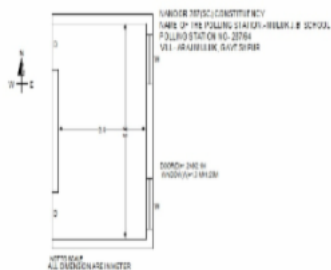

নির্বাচক নিবন্ধন আধিকারিকের স্বাক্ষর

Nazri Naksha

Google Map View

Polling Station Building Front View

Polling Station Front View

Cad View

Key MAP View

1 নাম : সেখ নাজিমুদ্দিন পিতার নাম : সেখ জাকিরিয়া বাড়ির নং : n0264 বয়স : 29 লিঙ্গ : পুরুষ	AEM2320984 ফটো উপলব্ধ	2 নাম : অর্পিতা লোহার স্বামীর নাম : রবি লোহার বাড়ির নং : এন0001 বয়স : 22 লিঙ্গ : মহিলা	AEM2928364 ফটো উপলব্ধ	3 নাম : রবি লোহার পিতার নাম : মোহন লোহার বাড়ির নং : এন0165 বয়স : 26 লিঙ্গ : পুরুষ	AEM2349595 ফটো উপলব্ধ
4 নাম : বর্ণা লোহার স্বামীর নাম : মোহন লোহার বাড়ির নং : n0001 বয়স : 50 লিঙ্গ : মহিলা	WB/41/284/183453 ফটো উপলব্ধ	5 নাম : সুকুমার কর্মকার পিতার নাম : মানিক লোহার বাড়ির নং : n0001 বয়স : 36 লিঙ্গ : পুরুষ	AEM1701689 ফটো উপলব্ধ	6 নাম : বুমা লোহার পিতার নাম : মোহন লোহার বাড়ির নং : n0001 বয়স : 36 লিঙ্গ : মহিলা	AEM1533249 ফটো উপলব্ধ
7 নাম : নিলাম লোহার স্বামীর নাম : সুভাষ লোহার বাড়ির নং : এন0000 বয়স : 26 লিঙ্গ : মহিলা	AEM2351302 ফটো উপলব্ধ	8 নাম : রাজেন কেবর্ত পিতার নাম : নারায়ণ কেবর্ত বাড়ির নং : n0012 বয়স : 54 লিঙ্গ : পুরুষ	WB/41/284/183579 ফটো উপলব্ধ	9 নাম : সরস্বতী কেবর্ত স্বামীর নাম : রাজেন কেবর্ত বাড়ির নং : n0012 বয়স : 51 লিঙ্গ : মহিলা	WB/41/284/183367 ফটো উপলব্ধ
10 নাম : ছোট্ট কেবর্ত পিতার নাম : রাজেন কেবর্ত বাড়ির নং : n0012 বয়স : 32 লিঙ্গ : পুরুষ	AEM1901149 ফটো উপলব্ধ	11 নাম : সামসুল বারি খান পিতার নাম : সামসুল হক খান বাড়ির নং : n0045 বয়স : 59 লিঙ্গ : পুরুষ	AEM3011699 ফটো উপলব্ধ	12 নাম : সায়ন্তা খান পিতার নাম : সামসুল হক খান বাড়ির নং : n0047 বয়স : 51 লিঙ্গ : পুরুষ	AEM2460640 ফটো উপলব্ধ
13 নাম : হাসমাতারা খান স্বামীর নাম : সায়ন্তা খান বাড়ির নং : n0046 বয়স : 50 লিঙ্গ : মহিলা	JDH1165083 ফটো উপলব্ধ	14 নাম : সাইদুল হক খান পিতার নাম : সায়ন্তা খান বাড়ির নং : n0047 বয়স : 29 লিঙ্গ : পুরুষ	AEM2013811 ফটো উপলব্ধ	15 নাম : মুক্তা খান স্বামীর নাম : সামসুল বারি বাড়ির নং : n0044 বয়স : 55 লিঙ্গ : মহিলা	WB/37/269/096157 ফটো উপলব্ধ
16 নাম : বুদ্ধদেব দত্ত পিতার নাম : উজ্জল দত্ত বাড়ির নং : N0022 বয়স : 30 লিঙ্গ : পুরুষ	AEM2337095 ফটো উপলব্ধ	17 নাম : শেফালি দাশ স্বামীর নাম : গোড়াই দাশ বাড়ির নং : n0040 বয়স : 44 লিঙ্গ : মহিলা	LVD2019073 ফটো উপলব্ধ	18 নাম : দিপালী দাশ স্বামীর নাম : মনু দাশ বাড়ির নং : n0040 বয়স : 43 লিঙ্গ : মহিলা	LVD2019081 ফটো উপলব্ধ
19 নাম : পানু দাস স্বামীর নাম : নিমাই দাস বাড়ির নং : n0017 বয়স : 56 লিঙ্গ : মহিলা	WB/41/284/183159 ফটো উপলব্ধ	20 নাম : বাঁকু দাস পিতার নাম : নিমাই দাস বাড়ির নং : n0017 বয়স : 42 লিঙ্গ : পুরুষ	AEM1533256 ফটো উপলব্ধ	21 নাম : সপ্তমী দাস স্বামীর নাম : বাঁকু দাস বাড়ির নং : n0017 বয়স : 30 লিঙ্গ : মহিলা	AEM1901164 ফটো উপলব্ধ
22 নাম : গঙ্গা দাস পিতার নাম : নিমাই দাস বাড়ির নং : n0017 বয়স : 40 লিঙ্গ : পুরুষ	AEM1533264 ফটো উপলব্ধ	23 নাম : সরস্বতী দাস মায়ের নাম : মিনতী দাস বাড়ির নং : n0022 বয়স : 49 লিঙ্গ : মহিলা	LVD2381291 ফটো উপলব্ধ	24 নাম : জয়দেব দাস মায়ের নাম : মিনতী দাস বাড়ির নং : n0022 বয়স : 41 লিঙ্গ : পুরুষ	LVD2381283 ফটো উপলব্ধ
25 নাম : প্রসাদ হাজরা পিতার নাম : অশোক হাজরা বাড়ির নং : n0035 বয়স : 30 লিঙ্গ : পুরুষ	AEM1901131 ফটো উপলব্ধ	26 নাম : রৌতনী হাজরা স্বামীর নাম : বালি হাজরা বাড়ির নং : n0035 বয়স : 33 লিঙ্গ : মহিলা	AEM1986629 ফটো উপলব্ধ	27 নাম : জয়দেব দাস পিতার নাম : শম্ভু দাস বাড়ির নং : n0036 বয়স : 66 লিঙ্গ : পুরুষ	WB/41/284/183101 ফটো উপলব্ধ
28 নাম : জাণ্ড দাস স্বামীর নাম : জয়দেব দাস বাড়ির নং : n0036 বয়স : 62 লিঙ্গ : মহিলা	WB/41/284/183707 ফটো উপলব্ধ	29 নাম : কমল দাস পিতার নাম : জয়দেব দাস বাড়ির নং : n0036 বয়স : 45 লিঙ্গ : পুরুষ	LVD2381275 ফটো উপলব্ধ	30 নাম : মনিকা দাস স্বামীর নাম : কমল দাস বাড়ির নং : n0036 বয়স : 42 লিঙ্গ : মহিলা	LVD2381259 ফটো উপলব্ধ