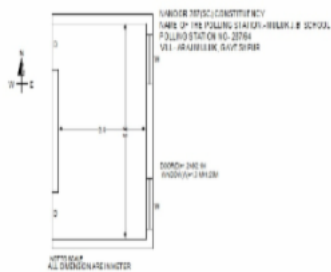

নির্বাচক নিবন্ধন আধিকারিকের স্বাক্ষর

Nazri Naksha

Google Map View

Polling Station Building Front View

Polling Station Front View

Cad View

Key MAP View

বিধানসভা নির্বাচনক্ষেত্রের নং, নাম : 287-নান্দুর  
ভাগ নং, নাম : 1-গ্রাম-বিহারীপাড়া