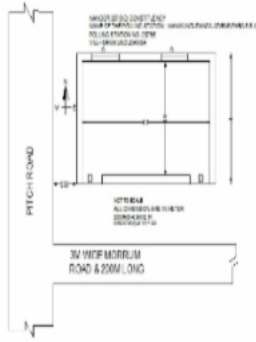

নির্বাচক নিবন্ধন আধিকারিকের স্বাক্ষর

Nazri Naksha

Google Map View

Polling Station Building Front View

Polling Station Front View

Cad View

Key MAP View

1 নাম : আমাতুল ফেরদৌস স্বামীর নাম: নুর আলম বাড়ির নং : নং000 বয়স : 37 লিঙ্গ : মহিলা	CWC2569283 ফটো উপলব্ধ	2 নাম : নুর আলম পিতার নাম: আব্দুর রহমান বাড়ির নং : নং000 বয়স : 46 লিঙ্গ : পুরুষ	LVD1258185 ফটো উপলব্ধ	3 নাম : সরিফুল ইসলাম পিতার নাম: মনসুর আহমেদ বাড়ির নং : n0001 বয়স : 63 লিঙ্গ : পুরুষ	WB/41/284/192588 ফটো উপলব্ধ
4 নাম : রেজিনা ইয়াসমিন স্বামীর নাম: সরিফুল ইসলাম বাড়ির নং : n0001 বয়স : 57 লিঙ্গ : মহিলা	LVD2300598 ফটো উপলব্ধ	5 নাম : মানেরা বেগম স্বামীর নাম: সুকুর আলি খন্দেকার বাড়ির নং : n0017 বয়স : 47 লিঙ্গ : মহিলা	LVD2456465 ফটো উপলব্ধ	6 নাম : সুকুর আলি খন্দেকার পিতার নাম: লালন খন্দেকার বাড়ির নং : n0017 বয়স : 48 লিঙ্গ : পুরুষ	LVD2456473 ফটো উপলব্ধ
7 নাম : মহিলা বিবি স্বামীর নাম: মানাই সেখ বাড়ির নং : n0017 বয়স : 57 লিঙ্গ : মহিলা	LVD1804210 ফটো উপলব্ধ	8 নাম : রেহেনা খাতুন স্বামীর নাম: আমিরুল সেখ বাড়ির নং : n0034 বয়স : 52 লিঙ্গ : মহিলা	WB/37/264/146477 ফটো উপলব্ধ	9 নাম : ফিরোজা বেগম স্বামীর নাম: রহমান সেখ বাড়ির নং : n0034 বয়স : 78 লিঙ্গ : মহিলা	WB/37/264/573697 ফটো উপলব্ধ
10 নাম : সফিক সেখ পিতার নাম: কাসেম সেখ বাড়ির নং : n0033 বয়স : 50 লিঙ্গ : পুরুষ	AEM1382480 ফটো উপলব্ধ	11 নাম : বেদি বিবি স্বামীর নাম: নাদির বাড়ির নং : n0033 বয়স : 53 লিঙ্গ : মহিলা	WB/41/284/192609 ফটো উপলব্ধ	12 নাম : বাবু সেখ পিতার নাম: নাদির সেখ বাড়ির নং : n0033 বয়স : 33 লিঙ্গ : পুরুষ	AEM1702745 ফটো উপলব্ধ
13 নাম : কাজু সেখ পিতার নাম: নাদির সেখ বাড়ির নং : n0033 বয়স : 34 লিঙ্গ : পুরুষ	AEM1702786 ফটো উপলব্ধ	14 নাম : রানু বিবি স্বামীর নাম: সাজু সেখ বাড়ির নং : n0033 বয়স : 36 লিঙ্গ : মহিলা	AEM1702737 ফটো উপলব্ধ	15 নাম : সাজু সেখ পিতার নাম: নাদির সেখ বাড়ির নং : n0033 বয়স : 35 লিঙ্গ : পুরুষ	AEM1534114 ফটো উপলব্ধ
16 নাম : রিমি বিবি স্বামীর নাম: রাজু সেখ বাড়ির নং : n0033 বয়স : 37 লিঙ্গ : মহিলা	AEM1534122 ফটো উপলব্ধ	17 নাম : রাজু সেখ পিতার নাম: নাদির সেখ বাড়ির নং : n0033 বয়স : 40 লিঙ্গ : পুরুষ	AEM1382472 ফটো উপলব্ধ	18 নাম : ফটিক সেখ পিতার নাম: নজরুল সেখ বাড়ির নং : n0002 বয়স : 45 লিঙ্গ : পুরুষ	LVD1323823 ফটো উপলব্ধ
19 নাম : মনোয়ারা বিবি স্বামীর নাম: নজরুল সেখ বাড়ির নং : n0002 বয়স : 67 লিঙ্গ : মহিলা	AEM2445419 ফটো উপলব্ধ	20 নাম : সাহেলারা খাতুন স্বামীর নাম: আব্দুল মোমেন বাড়ির নং : n0001 বয়স : 59 লিঙ্গ : মহিলা	AEM2437846 ফটো উপলব্ধ	21 নাম : শেফালী বেগম স্বামীর নাম: জিয়াউদ্দিন হাসান বাড়ির নং : n0001 বয়স : 71 লিঙ্গ : মহিলা	WB/41/284/192598 ফটো উপলব্ধ
22 নাম : অঙ্গুরী ঘোষ স্বামীর নাম: রফাকুর ঘোষ বাড়ির নং : n0039 বয়স : 39 লিঙ্গ : মহিলা	AEM1534155 ফটো উপলব্ধ	23 নাম : ফরিদা বেগম স্বামীর নাম: আমিন সেখ বাড়ির নং : n0039 বয়স : 54 লিঙ্গ : মহিলা	LVD2022051 ফটো উপলব্ধ	24 নাম : আসনারা বিবি স্বামীর নাম: মোজাম্মেল হক বাড়ির নং : n0072 বয়স : 63 লিঙ্গ : মহিলা	AEM0273508 ফটো উপলব্ধ
25 নাম : হালিমা বিবি স্বামীর নাম: ইয়াকুব খান বাড়ির নং : n0073 বয়স : 46 লিঙ্গ : মহিলা	AEM0273516 ফটো উপলব্ধ	26 নাম : জিয়াউল সৈয়দ পিতার নাম: মোজাম্মেল হক বাড়ির নং : n0074 বয়স : 46 লিঙ্গ : পুরুষ	AEM0273524 ফটো উপলব্ধ	27 নাম : আনিসা বিবি স্বামীর নাম: আব্বাস সেখ বাড়ির নং : n0077 বয়স : 57 লিঙ্গ : মহিলা	AEM0273417 ফটো উপলব্ধ
28 নাম : বিলকিস খাতুন পিতার নাম: আব্দুল কাদের বাড়ির নং : n0085 বয়স : 32 লিঙ্গ : মহিলা	AEM1796796 ফটো উপলব্ধ	29 নাম : সেখ নাসিরউদ্দিন পিতার নাম: সেখ সুলতান বাড়ির নং : n0298 বয়স : 51 লিঙ্গ : পুরুষ	WB/41/283/399441 ফটো উপলব্ধ	30 নাম : সাহারাবানু স্বামীর নাম: সেখ নাসিরউদ্দিন বাড়ির নং : n0299 বয়স : 50 লিঙ্গ : মহিলা	WB/41/283/399439 ফটো উপলব্ধ