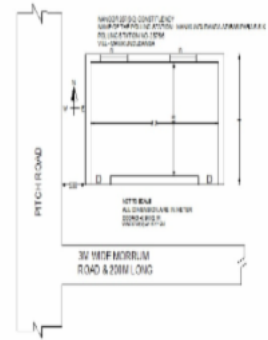

নির্বাচক নিবন্ধন আধিকারিকের স্বাক্ষর

Nazri Naksha

Google Map View

Polling Station Building Front View

Polling Station Front View

Cad View

Key MAP View

1 নাম : আমাতুল ফেরদৌস স্বামীর নাম: নুর আলম বাড়ির নং : নং000 বয়স : 37 লিঙ্গ : মহিলা	CWC2569283 ফটো উপলব্ধ	2 নাম : নুর আলম পিতার নাম: আব্দুর রহমান বাড়ির নং : নং000 বয়স : 46 লিঙ্গ : পুরুষ	LVD1258185 ফটো উপলব্ধ	3 নাম : সরিফুল ইসলাম পিতার নাম: মনসুর আহমেদ বাড়ির নং : n0001 বয়স : 63 লিঙ্গ : পুরুষ	WB/41/284/192588 ফটো উপলব্ধ
4 নাম : রেজিনা ইয়াসমিন স্বামীর নাম: সরিফুল ইসলাম বাড়ির নং : n0001 বয়স : 57 লিঙ্গ : মহিলা	LVD2300598 ফটো উপলব্ধ	5 নাম : মানেরা বেগম স্বামীর নাম: সুকুর আলি খন্দেকার বাড়ির নং : n0017 বয়স : 47 লিঙ্গ : মহিলা	LVD2456465 ফটো উপলব্ধ	6 নাম : সুকুর আলি খন্দেকার পিতার নাম: লালন খন্দেকার বাড়ির নং : n0017 বয়স : 48 লিঙ্গ : পুরুষ	LVD2456473 ফটো উপলব্ধ
7 নাম : মহিলা বিবি স্বামীর নাম: মানাই সেখ বাড়ির নং : n0017 বয়স : 57 লিঙ্গ : মহিলা	LVD1804210 ফটো উপলব্ধ	8 নাম : রেহেনা খাতুন স্বামীর নাম: আমিরুল সেখ বাড়ির নং : n0034 বয়স : 52 লিঙ্গ : মহিলা	WB/37/264/146477 ফটো উপলব্ধ	9 নাম : ফিরোজা বেগম স্বামীর নাম: রহমান সেখ বাড়ির নং : n0034 বয়স : 78 লিঙ্গ : মহিলা	WB/37/264/573697 ফটো উপলব্ধ
10 নাম : সফিক সেখ পিতার নাম: কাসেম সেখ বাড়ির নং : n0033 বয়স : 50 লিঙ্গ : পুরুষ	AEM1382480 ফটো উপলব্ধ	11 নাম : বেদি বিবি স্বামীর নাম: নাদির বাড়ির নং : n0033 বয়স : 53 লিঙ্গ : মহিলা	WB/41/284/192609 ফটো উপলব্ধ	12 নাম : বাবু সেখ পিতার নাম: নাদির সেখ বাড়ির নং : n0033 বয়স : 33 লিঙ্গ : পুরুষ	AEM1702745 ফটো উপলব্ধ
13 নাম : কাজু সেখ পিতার নাম: নাদির সেখ বাড়ির নং : n0033 বয়স : 34 লিঙ্গ : পুরুষ	AEM1702786 ফটো উপলব্ধ	14 নাম : রানু বিবি স্বামীর নাম: সাজু সেখ বাড়ির নং : n0033 বয়স : 36 লিঙ্গ : মহিলা	AEM1702737 ফটো উপলব্ধ	15 নাম : সাজু সেখ পিতার নাম: নাদির সেখ বাড়ির নং : n0033 বয়স : 35 লিঙ্গ : পুরুষ	AEM1534114 ফটো উপলব্ধ
16 নাম : রিমি বিবি স্বামীর নাম: রাজু সেখ বাড়ির নং : n0033 বয়স : 37 লিঙ্গ : মহিলা	AEM1534122 ফটো উপলব্ধ	17 নাম : রাজু সেখ পিতার নাম: নাদির সেখ বাড়ির নং : n0033 বয়স : 40 লিঙ্গ : পুরুষ	AEM1382472 ফটো উপলব্ধ	18 নাম : ফটিক সেখ পিতার নাম: নজরুল সেখ বাড়ির নং : n0002 বয়স : 45 লিঙ্গ : পুরুষ	LVD1323823 ফটো উপলব্ধ
19 নাম : মনোয়ারা বিবি স্বামীর নাম: নজরুল সেখ বাড়ির নং : n0002 বয়স : 67 লিঙ্গ : মহিলা	AEM2445419 ফটো উপলব্ধ	20 নাম : সাহেলারা খাতুন স্বামীর নাম: আব্দুল মোমেন বাড়ির নং : n0001 বয়স : 59 লিঙ্গ : মহিলা	AEM2437846 ফটো উপলব্ধ	21 নাম : শেফালী বেগম স্বামীর নাম: জিয়াউদ্দিন হাসান বাড়ির নং : n0001 বয়স : 71 লিঙ্গ : মহিলা	WB/41/284/192598 ফটো উপলব্ধ
22 নাম : অঙ্গুরী ঘোষ স্বামীর নাম: রফাকুর ঘোষ বাড়ির নং : n0039 বয়স : 39 লিঙ্গ : মহিলা	AEM1534155 ফটো উপলব্ধ	23 নাম : ফরিদা বেগম স্বামীর নাম: আমিন সেখ বাড়ির নং : n0039 বয়স : 54 লিঙ্গ : মহিলা	LVD2022051 ফটো উপলব্ধ	24 নাম : আসনারা বিবি স্বামীর নাম: মোজাম্মেল হক বাড়ির নং : n0072 বয়স : 63 লিঙ্গ : মহিলা	AEM0273508 ফটো উপলব্ধ
25 নাম : হালিমা বিবি স্বামীর নাম: ইয়াকুব খান বাড়ির নং : n0073 বয়স : 46 লিঙ্গ : মহিলা	AEM0273516 ফটো উপলব্ধ	26 নাম : জিয়াউল সৈয়দ পিতার নাম: মোজাম্মেল হক বাড়ির নং : n0074 বয়স : 46 লিঙ্গ : পুরুষ	AEM0273524 ফটো উপলব্ধ	27 নাম : আনিসা বিবি স্বামীর নাম: আব্বাস সেখ বাড়ির নং : n0077 বয়স : 57 লিঙ্গ : মহিলা	AEM0273417 ফটো উপলব্ধ
28 নাম : বিলকিস খাতুন পিতার নাম: আব্দুল কাদের বাড়ির নং : n0085 বয়স : 32 লিঙ্গ : মহিলা	AEM1796796 ফটো উপলব্ধ	29 নাম : সেখ নাসিরউদ্দিন পিতার নাম: সেখ সুলতান বাড়ির নং : n0298 বয়স : 51 লিঙ্গ : পুরুষ	WB/41/283/399441 ফটো উপলব্ধ	30 নাম : সাহারাবানু স্বামীর নাম: সেখ নাসিরউদ্দিন বাড়ির নং : n0299 বয়স : 50 লিঙ্গ : মহিলা	WB/41/283/399439 ফটো উপলব্ধ