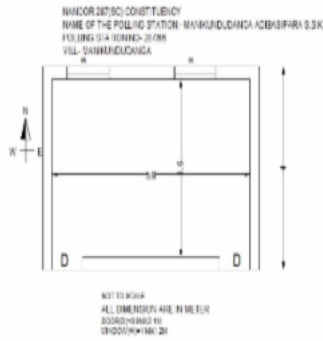

নির্বাচক নিবন্ধন আধিকারিকের স্বাক্ষর

Nazri Naksha

Google Map View

Polling Station Building Front View

Polling Station Front View

Cad View

Key MAP View

1 নাম : আমাতুল ফেরদৌস স্বামীর নাম: নুর আলম বাড়ির নং : নং000 বয়স : 37 লিঙ্গ : মহিলা	CWC2569283 ফটো উপলব্ধ	2 নাম : নুর আলম পিতার নাম: আব্দুর রহমান বাড়ির নং : নং000 বয়স : 46 লিঙ্গ : পুরুষ	LVD1258185 ফটো উপলব্ধ	3 নাম : সরিফুল ইসলাম পিতার নাম: মনসুর আহমেদ বাড়ির নং : n0001 বয়স : 63 লিঙ্গ : পুরুষ	WB/41/284/192588 ফটো উপলব্ধ
4 নাম : রেজিনা ইয়াসমিন স্বামীর নাম: সরিফুল ইসলাম বাড়ির নং : n0001 বয়স : 57 লিঙ্গ : মহিলা	LVD2300598 ফটো উপলব্ধ	5 নাম : মানেরা বেগম স্বামীর নাম: সুকুর আলি খন্দেকার বাড়ির নং : n0017 বয়স : 47 লিঙ্গ : মহিলা	LVD2456465 ফটো উপলব্ধ	6 নাম : সুকুর আলি খন্দেকার পিতার নাম: লালন খন্দেকার বাড়ির নং : n0017 বয়স : 48 লিঙ্গ : পুরুষ	LVD2456473 ফটো উপলব্ধ
7 নাম : মহিলা বিবি স্বামীর নাম: মানাই সেখ বাড়ির নং : n0017 বয়স : 57 লিঙ্গ : মহিলা	LVD1804210 ফটো উপলব্ধ	8 নাম : রেহেনা খাতুন স্বামীর নাম: আমিরুল সেখ বাড়ির নং : n0034 বয়স : 52 লিঙ্গ : মহিলা	WB/37/264/146477 ফটো উপলব্ধ	9 নাম : ফিরোজা বেগম স্বামীর নাম: রহমান সেখ বাড়ির নং : n0034 বয়স : 78 লিঙ্গ : মহিলা	WB/37/264/573697 ফটো উপলব্ধ
10 নাম : সফিক সেখ পিতার নাম: কাসেম সেখ বাড়ির নং : n0033 বয়স : 50 লিঙ্গ : পুরুষ	AEM1382480 ফটো উপলব্ধ	11 নাম : বেদি বিবি স্বামীর নাম: নাদির বাড়ির নং : n0033 বয়স : 53 লিঙ্গ : মহিলা	WB/41/284/192609 ফটো উপলব্ধ	12 নাম : বাবু সেখ পিতার নাম: নাদির সেখ বাড়ির নং : n0033 বয়স : 33 লিঙ্গ : পুরুষ	AEM1702745 ফটো উপলব্ধ
13 নাম : কাজু সেখ পিতার নাম: নাদির সেখ বাড়ির নং : n0033 বয়স : 34 লিঙ্গ : পুরুষ	AEM1702786 ফটো উপলব্ধ	14 নাম : রানু বিবি স্বামীর নাম: সাজু সেখ বাড়ির নং : n0033 বয়স : 36 লিঙ্গ : মহিলা	AEM1702737 ফটো উপলব্ধ	15 নাম : সাজু সেখ পিতার নাম: নাদির সেখ বাড়ির নং : n0033 বয়স : 35 লিঙ্গ : পুরুষ	AEM1534114 ফটো উপলব্ধ
16 নাম : রিমি বিবি স্বামীর নাম: রাজু সেখ বাড়ির নং : n0033 বয়স : 37 লিঙ্গ : মহিলা	AEM1534122 ফটো উপলব্ধ	17 নাম : রাজু সেখ পিতার নাম: নাদির সেখ বাড়ির নং : n0033 বয়স : 40 লিঙ্গ : পুরুষ	AEM1382472 ফটো উপলব্ধ	18 নাম : ফটিক সেখ পিতার নাম: নজরুল সেখ বাড়ির নং : n0002 বয়স : 45 লিঙ্গ : পুরুষ	LVD1323823 ফটো উপলব্ধ
19 নাম : মনোয়ারা বিবি স্বামীর নাম: নজরুল সেখ বাড়ির নং : n0002 বয়স : 67 লিঙ্গ : মহিলা	AEM2445419 ফটো উপলব্ধ	20 নাম : সাহেলারা খাতুন স্বামীর নাম: আব্দুল মোমেন বাড়ির নং : n0001 বয়স : 59 লিঙ্গ : মহিলা	AEM2437846 ফটো উপলব্ধ	21 নাম : শেফালী বেগম স্বামীর নাম: জিয়াউদ্দিন হাসান বাড়ির নং : n0001 বয়স : 71 লিঙ্গ : মহিলা	WB/41/284/192598 ফটো উপলব্ধ
22 নাম : অঙ্গুরী ঘোষ স্বামীর নাম: রফাকুর ঘোষ বাড়ির নং : n0039 বয়স : 39 লিঙ্গ : মহিলা	AEM1534155 ফটো উপলব্ধ	23 নাম : ফরিদা বেগম স্বামীর নাম: আমিন সেখ বাড়ির নং : n0039 বয়স : 54 লিঙ্গ : মহিলা	LVD2022051 ফটো উপলব্ধ	24 নাম : আসনারা বিবি স্বামীর নাম: মোজাম্মেল হক বাড়ির নং : n0072 বয়স : 63 লিঙ্গ : মহিলা	AEM0273508 ফটো উপলব্ধ
25 নাম : হালিমা বিবি স্বামীর নাম: ইয়াকুব খান বাড়ির নং : n0073 বয়স : 46 লিঙ্গ : মহিলা	AEM0273516 ফটো উপলব্ধ	26 নাম : জিয়াউল সৈয়দ পিতার নাম: মোজাম্মেল হক বাড়ির নং : n0074 বয়স : 46 লিঙ্গ : পুরুষ	AEM0273524 ফটো উপলব্ধ	27 নাম : আনিসা বিবি স্বামীর নাম: আব্বাস সেখ বাড়ির নং : n0077 বয়স : 57 লিঙ্গ : মহিলা	AEM0273417 ফটো উপলব্ধ
28 নাম : বিলকিস খাতুন পিতার নাম: আব্দুল কাদের বাড়ির নং : n0085 বয়স : 32 লিঙ্গ : মহিলা	AEM1796796 ফটো উপলব্ধ	29 নাম : সেখ নাসিরউদ্দিন পিতার নাম: সেখ সুলতান বাড়ির নং : n0298 বয়স : 51 লিঙ্গ : পুরুষ	WB/41/283/399441 ফটো উপলব্ধ	30 নাম : সাহারাবানু স্বামীর নাম: সেখ নাসিরউদ্দিন বাড়ির নং : n0299 বয়স : 50 লিঙ্গ : মহিলা	WB/41/283/399439 ফটো উপলব্ধ