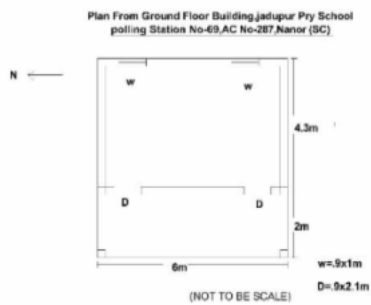

নির্বাচক নিবন্ধন আধিকারিকের স্বাক্ষর

Nazri Naksha

Google Map View

Polling Station Building Front View

Polling Station Front View

Cad View

Key MAP View

1 নাম : সালেহার বিবি স্বামীর নাম: মিরজুল সেখ বাড়ির নং : n0001 বয়স : 42 লিঙ্গ : মহিলা	AEM1535038 ফটো উপলব্ধ	2 নাম : পাপন সেখ পিতার নাম: কালো সেখ বাড়ির নং : n0067 বয়স : 31 লিঙ্গ : পুরুষ	AEM1903426 ফটো উপলব্ধ	3 নাম : কয়সর সেখ পিতার নাম: কালো সেখ বাড়ির নং : n0067 বয়স : 44 লিঙ্গ : পুরুষ	LVD1806082 ফটো উপলব্ধ
4 নাম : তনুজা বিবি স্বামীর নাম: কালো সেখ বাড়ির নং : n0067 বয়স : 50 লিঙ্গ : মহিলা	AEM2432532 ফটো উপলব্ধ	5 নাম : কালো সেখ পিতার নাম: হারেজ সেখ বাড়ির নং : n0067 বয়স : 52 লিঙ্গ : পুরুষ	AEM2432524 ফটো উপলব্ধ	6 নাম : বেবি বিবি স্বামীর নাম: কয়সর সেখ বাড়ির নং : n0067 বয়স : 33 লিঙ্গ : মহিলা	AEM2098374 ফটো উপলব্ধ
7 নাম : মমতাজ বিবি স্বামীর নাম: হাসিম খাঁ বাড়ির নং : n0036 বয়স : 53 লিঙ্গ : মহিলা	WB/41/284/195398 ফটো উপলব্ধ	8 নাম : সৈয়দ আমির আলি পিতার নাম: সৈয়দ নওশের আলি বাড়ির নং : n0002 বয়স : 30 লিঙ্গ : পুরুষ	AEM1903269 ফটো উপলব্ধ	9 নাম : সেখ বাসিরুল পিতার নাম: সেখ সব্যসাচী রহমান বাড়ির নং : n0065 বয়স : 30 লিঙ্গ : পুরুষ	AEM1903434 ফটো উপলব্ধ
10 নাম : শৈবা বিবি স্বামীর নাম: মনজুর সেখ বাড়ির নং : n0157 বয়স : 61 লিঙ্গ : মহিলা	WB/41/284/189372 ফটো উপলব্ধ	11 নাম : মেঘলাল মুরমু পিতার নাম: ছুতোর মুরমু বাড়ির নং : n0030 বয়স : 29 লিঙ্গ : পুরুষ	AEM2098556 ফটো উপলব্ধ	12 নাম : লক্ষী সরেন স্বামীর নাম: লক্ষীরাম সরেন বাড়ির নং : n0074 বয়স : 35 লিঙ্গ : মহিলা	AEM2098531 ফটো উপলব্ধ
13 নাম : পিন্টু সেখ পিতার নাম: দোলন সেখ বাড়ির নং : n0056 বয়স : 31 লিঙ্গ : পুরুষ	AEM2070829 ফটো উপলব্ধ	14 নাম : সাদেকুল ইসলাম পিতার নাম: হারাদন সেখ বাড়ির নং : n0056 বয়স : 34 লিঙ্গ : পুরুষ	AEM1987064 ফটো উপলব্ধ	15 নাম : সেলিম সেখ পিতার নাম: আক্তার সেখ বাড়ির নং : n0046 বয়স : 55 লিঙ্গ : পুরুষ	LVD1322460 ফটো উপলব্ধ
16 নাম : রাখি বিবি স্বামীর নাম: সেলিম সেখ বাড়ির নং : n0046 বয়স : 56 লিঙ্গ : মহিলা	WB/41/284/195215 ফটো উপলব্ধ	17 নাম : সোলেমা বিবি স্বামীর নাম: সাদেকুল ইসতাম বাড়ির নং : n0056 বয়স : 33 লিঙ্গ : মহিলা	AEM2194710 ফটো উপলব্ধ	18 নাম : সেখ সাহেন সা পিতার নাম: সাদেক আলি বাড়ির নং : n0181 বয়স : 27 লিঙ্গ : পুরুষ	AEM2319689 ফটো উপলব্ধ
19 নাম : মকরোমা বিবি স্বামীর নাম: আশোর সেখ বাড়ির নং : n0030 বয়স : 37 লিঙ্গ : মহিলা	AEM2070852 ফটো উপলব্ধ	20 নাম : আপসোনা মমতাজ স্বামীর নাম: রবিউল হক বাড়ির নং : n0030 বয়স : 43 লিঙ্গ : মহিলা	AEM1797885 ফটো উপলব্ধ	21 নাম : রবিউল হক পিতার নাম: আব্দুল রেজাক বাড়ির নং : n0030 বয়স : 46 লিঙ্গ : পুরুষ	LVD1259902 ফটো উপলব্ধ
22 নাম : সামসুলনাহার বেগম স্বামীর নাম: আব্দুল রেজাক বাড়ির নং : n0030 বয়স : 73 লিঙ্গ : মহিলা	WB/41/284/195289 ফটো উপলব্ধ	23 নাম : আব্দুল রেজাক পিতার নাম: আব্দুল বারি বাড়ির নং : n0030 বয়স : 84 লিঙ্গ : পুরুষ	WB/41/284/195625 ফটো উপলব্ধ	24 নাম : সাকেরা বিবি স্বামীর নাম: হেয়াতালি বাড়ির নং : n0006 বয়স : 76 লিঙ্গ : মহিলা	WB/41/284/195076 ফটো উপলব্ধ
25 নাম : সুকরনা বিবি স্বামীর নাম: বাসেদ বাড়ির নং : n0039 বয়স : 69 লিঙ্গ : মহিলা	WB/41/284/195086 ফটো উপলব্ধ	26 নাম : তহিরন বিবি স্বামীর নাম: হিমাত খাঁ বাড়ির নং : n0039 বয়স : 40 লিঙ্গ : মহিলা	AEM1535087 ফটো উপলব্ধ	27 নাম : হিমাত খাঁ পিতার নাম: বাসেদ খাঁ বাড়ির নং : n0039 বয়স : 45 লিঙ্গ : পুরুষ	AEM1703719 ফটো উপলব্ধ
28 নাম : রমিছা বিবি স্বামীর নাম: বৃদ বাড়ির নং : n0039 বয়স : 89 লিঙ্গ : মহিলা	WB/41/284/195564 ফটো উপলব্ধ	29 নাম : জাকিরা বিবি স্বামীর নাম: লালু খাঁ বাড়ির নং : n0076 বয়স : 35 লিঙ্গ : মহিলা	AEM1703685 ফটো উপলব্ধ	30 নাম : লক্ষীরাম সরেন পিতার নাম: মুন সরেন বাড়ির নং : n0074 বয়স : 35 লিঙ্গ : পুরুষ	AEM1797794 ফটো উপলব্ধ