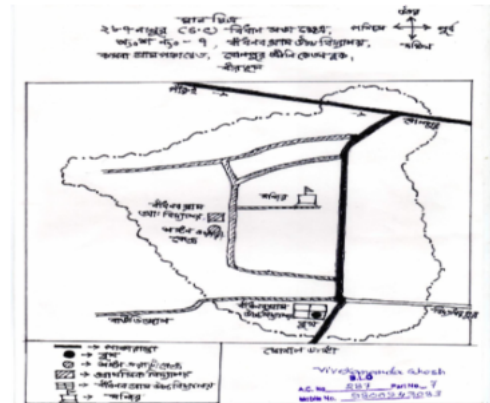

নির্বাচক নিবন্ধন আধিকারিকের স্বাক্ষর

Nazri Naksha

Google Map View

Polling Station Building Front View

Polling Station Front View

Cad View

Key MAP View

1 নাম : সুসমা ঘোষ স্বামীর নাম: মনোরঞ্জন ঘোষ বাড়ির নং : n0040 বয়স : 54 লিঙ্গ : মহিলা ফটো উপলব্ধ	WB/41/284/057538	2 নাম : দেবব্রত ঘোষ পিতার নাম: চিত্তরঞ্জন ঘোষ বাড়ির নং : n0039 বয়স : 43 লিঙ্গ : পুরুষ ফটো উপলব্ধ	LVD1936863	3 নাম : সুসিতা ঘোষ স্বামীর নাম: রনজিৎ ঘোষ বাড়ির নং : n0038 বয়স : 31 লিঙ্গ : মহিলা ফটো উপলব্ধ	AEM1779313
4 নাম : রনজিৎ ঘোষ পিতার নাম: বিনয় ঘোষ বাড়ির নং : n0038 বয়স : 39 লিঙ্গ : পুরুষ ফটো উপলব্ধ	LVD1978444	5 নাম : প্রতিমা ঘোষ স্বামীর নাম: বিনয় ঘোষ বাড়ির নং : n0038 বয়স : 61 লিঙ্গ : মহিলা ফটো উপলব্ধ	WB/41/284/057353	6 নাম : সন্তোষ ঘোষ পিতার নাম: শঙ্কর ঘোষ বাড়ির নং : n0029 বয়স : 38 লিঙ্গ : পুরুষ ফটো উপলব্ধ	LVD2364677
7 নাম : পূর্ণিমা ঘোষ স্বামীর নাম: শঙ্কর ঘোষ বাড়ির নং : n0029 বয়স : 58 লিঙ্গ : মহিলা ফটো উপলব্ধ	WB/41/284/057496	8 নাম : কেকা ঘোষ পিতার নাম: অনূপ ঘোষ বাড়ির নং : এন0053 বয়স : 25 লিঙ্গ : মহিলা ফটো উপলব্ধ	AEM2340974	9 নাম : অনুশ্রী ঘোষ পিতার নাম: সম্পদ ঘোষ বাড়ির নং : এন0076 বয়স : 25 লিঙ্গ : মহিলা ফটো উপলব্ধ	AEM2340941
10 নাম : শানু ঘোষ পিতার নাম: রেবতীরঞ্জন ঘোষ বাড়ির নং : এন0051 বয়স : 25 লিঙ্গ : পুরুষ ফটো উপলব্ধ	AEM2353316	11 নাম : উজ্জ্বল ঘোষ পিতার নাম: উত্তম ঘোষ বাড়ির নং : n0059 বয়স : 35 লিঙ্গ : পুরুষ ফটো উপলব্ধ	AEM1515956	12 নাম : সরস্বতী ঘোষ স্বামীর নাম: সাগরচন্দ্র ঘোষ বাড়ির নং : n0002 বয়স : 66 লিঙ্গ : মহিলা ফটো উপলব্ধ	AEM2488328
13 নাম : ভগীরথ ঘোষ পিতার নাম: জগবন্ধু ঘোষ বাড়ির নং : n0011 বয়স : 56 লিঙ্গ : পুরুষ ফটো উপলব্ধ	AEM2629277	14 নাম : শঙ্কর ঘোষ পিতার নাম: বাগালচন্দ্র ঘোষ বাড়ির নং : n0029 বয়স : 62 লিঙ্গ : পুরুষ ফটো উপলব্ধ	WB/41/284/057410	15 নাম : সাযন্তন ঘোষ পিতার নাম: বেনুকের ঘোষ বাড়ির নং : n0027 বয়স : 33 লিঙ্গ : পুরুষ ফটো উপলব্ধ	AEM1608330
16 নাম : শীলা ঘোষ স্বামীর নাম: বেনুকের ঘোষ বাড়ির নং : n0027 বয়স : 58 লিঙ্গ : মহিলা ফটো উপলব্ধ	WB/41/284/057462	17 নাম : বেনুকের ঘোষ পিতার নাম: গোবিন্দপদ ঘোষ বাড়ির নং : n0027 বয়স : 68 লিঙ্গ : পুরুষ ফটো উপলব্ধ	WB/41/284/057466	18 নাম : টুনি পাল(ঘোষ) স্বামীর নাম: মিহির কুমার ঘোষ বাড়ির নং : n0025 বয়স : 42 লিঙ্গ : মহিলা ফটো উপলব্ধ	LVD1978451
19 নাম : সুবীর ঘোষ পিতার নাম: বীরেন্দ্রনাথ ঘোষ বাড়ির নং : n0025 বয়স : 52 লিঙ্গ : পুরুষ ফটো উপলব্ধ	AEM3101565	20 নাম : সমীর ঘোষ পিতার নাম: বীরেন্দ্রনাথ ঘোষ বাড়ির নং : n0025 বয়স : 54 লিঙ্গ : পুরুষ ফটো উপলব্ধ	AEM3101540	21 নাম : মিহির ঘোষ পিতার নাম: বীরেন্দ্রনাথ ঘোষ বাড়ির নং : n0025 বয়স : 57 লিঙ্গ : পুরুষ ফটো উপলব্ধ	WB/41/284/057564
22 নাম : স্মিতরাণী ঘোষ স্বামীর নাম: তমাল ঘোষ বাড়ির নং : n0018 বয়স : 57 লিঙ্গ : মহিলা ফটো উপলব্ধ	WB/41/284/057458	23 নাম : তমাল ঘোষ পিতার নাম: অজিতকুমার ঘোষ বাড়ির নং : n0018 বয়স : 62 লিঙ্গ : পুরুষ ফটো উপলব্ধ	WB/41/284/057488	24 নাম : ধেনুরাণী ঘোষ স্বামীর নাম: অজিতকুমার ঘোষ বাড়ির নং : n0018 বয়স : 78 লিঙ্গ : মহিলা ফটো উপলব্ধ	WB/41/284/057633
25 নাম : বুদ্ধদেব ঘোষ পিতার নাম: অলোক ঘোষ বাড়ির নং : n0017 বয়স : 31 লিঙ্গ : পুরুষ ফটো উপলব্ধ	AEM1880699	26 নাম : হীরারাণী ঘোষ স্বামীর নাম: অলোক ঘোষ বাড়ির নং : n0017 বয়স : 53 লিঙ্গ : মহিলা ফটো উপলব্ধ	WB/41/284/057534	27 নাম : অলোক ঘোষ পিতার নাম: বঙ্কিম ঘোষ বাড়ির নং : n0017 বয়স : 58 লিঙ্গ : পুরুষ ফটো উপলব্ধ	WB/41/284/057079
28 নাম : বানী ঘোষ স্বামীর নাম: নন্দদুলাল ঘোষ বাড়ির নং : n0016 বয়স : 49 লিঙ্গ : মহিলা ফটো উপলব্ধ	LVD1765114	29 নাম : নন্দদুলাল ঘোষ পিতার নাম: শান্তিরাম ঘোষ বাড়ির নং : n0016 বয়স : 60 লিঙ্গ : পুরুষ ফটো উপলব্ধ	WB/41/284/057560	30 নাম : কেয়া ঘোষ (হাজারিকা) স্বামীর নাম: সমীর হাজারিকা বাড়ির নং : n0015 বয়স : 48 লিঙ্গ : মহিলা ফটো উপলব্ধ	AEM1516046