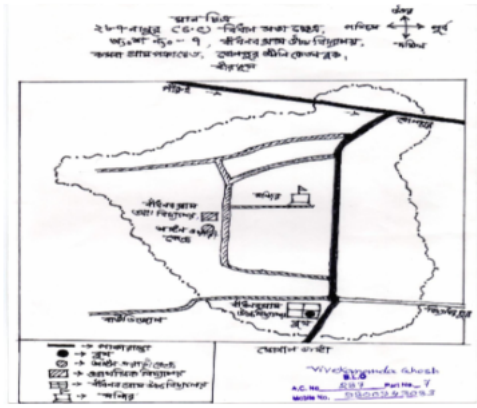

Nazri Naksha