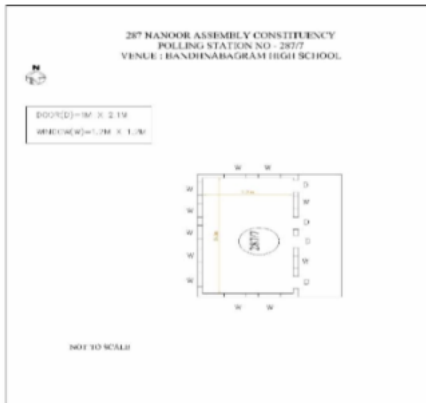

নির্বাচক নিবন্ধন আধিকারিকের স্বাক্ষর

Nazri Naksha

Google Map View

Polling Station Building Front View

Polling Station Front View

Cad View

Key MAP View

1 নাম : সুসমা ঘোষ স্বামীর নাম: মনোরঞ্জন ঘোষ বাড়ির নং : n0040 বয়স : 54 লিঙ্গ : মহিলা ফটো উপলব্ধ	WB/41/284/057538	2 নাম : দেবব্রত ঘোষ পিতার নাম: চিত্তরঞ্জন ঘোষ বাড়ির নং : n0039 বয়স : 43 লিঙ্গ : পুরুষ ফটো উপলব্ধ	LVD1936863	3 নাম : সুসিতা ঘোষ স্বামীর নাম: রনজিৎ ঘোষ বাড়ির নং : n0038 বয়স : 31 লিঙ্গ : মহিলা ফটো উপলব্ধ	AEM1779313
4 নাম : রনজিৎ ঘোষ পিতার নাম: বিনয় ঘোষ বাড়ির নং : n0038 বয়স : 39 লিঙ্গ : পুরুষ ফটো উপলব্ধ	LVD1978444	5 নাম : প্রতিমা ঘোষ স্বামীর নাম: বিনয় ঘোষ বাড়ির নং : n0038 বয়স : 61 লিঙ্গ : মহিলা ফটো উপলব্ধ	WB/41/284/057353	6 নাম : সন্তোষ ঘোষ পিতার নাম: শঙ্কর ঘোষ বাড়ির নং : n0029 বয়স : 38 লিঙ্গ : পুরুষ ফটো উপলব্ধ	LVD2364677
7 নাম : পূর্ণিমা ঘোষ স্বামীর নাম: শঙ্কর ঘোষ বাড়ির নং : n0029 বয়স : 58 লিঙ্গ : মহিলা ফটো উপলব্ধ	WB/41/284/057496	8 নাম : কেকা ঘোষ পিতার নাম: অনূপ ঘোষ বাড়ির নং : এন0053 বয়স : 25 লিঙ্গ : মহিলা ফটো উপলব্ধ	AEM2340974	9 নাম : অনুশ্রী ঘোষ পিতার নাম: সম্পদ ঘোষ বাড়ির নং : এন0076 বয়স : 25 লিঙ্গ : মহিলা ফটো উপলব্ধ	AEM2340941
10 নাম : শানু ঘোষ পিতার নাম: রেবতীরঞ্জন ঘোষ বাড়ির নং : এন0051 বয়স : 25 লিঙ্গ : পুরুষ ফটো উপলব্ধ	AEM2353316	11 নাম : উজ্জ্বল ঘোষ পিতার নাম: উত্তম ঘোষ বাড়ির নং : n0059 বয়স : 35 লিঙ্গ : পুরুষ ফটো উপলব্ধ	AEM1515956	12 নাম : সরস্বতী ঘোষ স্বামীর নাম: সাগরচন্দ্র ঘোষ বাড়ির নং : n0002 বয়স : 66 লিঙ্গ : মহিলা ফটো উপলব্ধ	AEM2488328
13 নাম : ভগীরথ ঘোষ পিতার নাম: জগবন্ধু ঘোষ বাড়ির নং : n0011 বয়স : 56 লিঙ্গ : পুরুষ ফটো উপলব্ধ	AEM2629277	14 নাম : শঙ্কর ঘোষ পিতার নাম: বাগালচন্দ্র ঘোষ বাড়ির নং : n0029 বয়স : 62 লিঙ্গ : পুরুষ ফটো উপলব্ধ	WB/41/284/057410	15 নাম : সাযন্তন ঘোষ পিতার নাম: বেনুকের ঘোষ বাড়ির নং : n0027 বয়স : 33 লিঙ্গ : পুরুষ ফটো উপলব্ধ	AEM1608330
16 নাম : শীলা ঘোষ স্বামীর নাম: বেনুকের ঘোষ বাড়ির নং : n0027 বয়স : 58 লিঙ্গ : মহিলা ফটো উপলব্ধ	WB/41/284/057462	17 নাম : বেনুকের ঘোষ পিতার নাম: গোবিন্দপদ ঘোষ বাড়ির নং : n0027 বয়স : 68 লিঙ্গ : পুরুষ ফটো উপলব্ধ	WB/41/284/057466	18 নাম : টুনি পাল(ঘোষ) স্বামীর নাম: মিহির কুমার ঘোষ বাড়ির নং : n0025 বয়স : 42 লিঙ্গ : মহিলা ফটো উপলব্ধ	LVD1978451
19 নাম : সুবীর ঘোষ পিতার নাম: বীরেন্দ্রনাথ ঘোষ বাড়ির নং : n0025 বয়স : 52 লিঙ্গ : পুরুষ ফটো উপলব্ধ	AEM3101565	20 নাম : সমীর ঘোষ পিতার নাম: বীরেন্দ্রনাথ ঘোষ বাড়ির নং : n0025 বয়স : 54 লিঙ্গ : পুরুষ ফটো উপলব্ধ	AEM3101540	21 নাম : মিহির ঘোষ পিতার নাম: বীরেন্দ্রনাথ ঘোষ বাড়ির নং : n0025 বয়স : 57 লিঙ্গ : পুরুষ ফটো উপলব্ধ	WB/41/284/057564
22 নাম : স্মিতরাণী ঘোষ স্বামীর নাম: তমাল ঘোষ বাড়ির নং : n0018 বয়স : 57 লিঙ্গ : মহিলা ফটো উপলব্ধ	WB/41/284/057458	23 নাম : তমাল ঘোষ পিতার নাম: অজিতকুমার ঘোষ বাড়ির নং : n0018 বয়স : 62 লিঙ্গ : পুরুষ ফটো উপলব্ধ	WB/41/284/057488	24 নাম : ধেনুরাণী ঘোষ স্বামীর নাম: অজিতকুমার ঘোষ বাড়ির নং : n0018 বয়স : 78 লিঙ্গ : মহিলা ফটো উপলব্ধ	WB/41/284/057633
25 নাম : বুদ্ধদেব ঘোষ পিতার নাম: অলোক ঘোষ বাড়ির নং : n0017 বয়স : 31 লিঙ্গ : পুরুষ ফটো উপলব্ধ	AEM1880699	26 নাম : হীরারাণী ঘোষ স্বামীর নাম: অলোক ঘোষ বাড়ির নং : n0017 বয়স : 53 লিঙ্গ : মহিলা ফটো উপলব্ধ	WB/41/284/057534	27 নাম : অলোক ঘোষ পিতার নাম: বঙ্কিম ঘোষ বাড়ির নং : n0017 বয়স : 58 লিঙ্গ : পুরুষ ফটো উপলব্ধ	WB/41/284/057079
28 নাম : বানী ঘোষ স্বামীর নাম: নন্দদুলাল ঘোষ বাড়ির নং : n0016 বয়স : 49 লিঙ্গ : মহিলা ফটো উপলব্ধ	LVD1765114	29 নাম : নন্দদুলাল ঘোষ পিতার নাম: শান্তিরাম ঘোষ বাড়ির নং : n0016 বয়স : 60 লিঙ্গ : পুরুষ ফটো উপলব্ধ	WB/41/284/057560	30 নাম : কেয়া ঘোষ (হাজারিকা) স্বামীর নাম: সমীর হাজারিকা বাড়ির নং : n0015 বয়স : 48 লিঙ্গ : মহিলা ফটো উপলব্ধ	AEM1516046