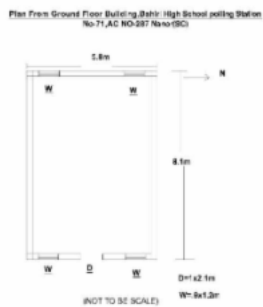

নির্বাচক নিবন্ধন আধিকারিকের স্বাক্ষর

Nazri Naksha

Google Map View

Polling Station Building Front View

Polling Station Front View

Cad View

Key MAP View

1 নাম : উম্মতি পাল স্বামীর নাম: বিপ্লব পাল বাড়ির নং : n0090 বয়স : 40 লিঙ্গ : মহিলা	AEM1535962 ফটো উপলব্ধ	2 নাম : বিপ্লব পাল পিতার নাম: নিরঞ্জন পাল বাড়ির নং : n0090 বয়স : 46 লিঙ্গ : পুরুষ	AEM1382977 ফটো উপলব্ধ	3 নাম : সূর্যদেব থান্দার পিতার নাম: সুদর্শন থান্দার বাড়ির নং : n0004 বয়স : 31 লিঙ্গ : পুরুষ	AEM2015295 ফটো উপলব্ধ
4 নাম : বুদ্ধদেব থান্দার পিতার নাম: মধুসূদন থান্দার বাড়ির নং : n0004 বয়স : 42 লিঙ্গ : পুরুষ	LVD2491041 ফটো উপলব্ধ	5 নাম : কবিতা থান্দার স্বামীর নাম: কালীকৃষ্ণ থান্দার বাড়ির নং : n0004 বয়স : 38 লিঙ্গ : মহিলা	LVD2491058 ফটো উপলব্ধ	6 নাম : কালীকৃষ্ণ থান্দার পিতার নাম: মধুসূদন থান্দার বাড়ির নং : n0004 বয়স : 46 লিঙ্গ : পুরুষ	LVD2166247 ফটো উপলব্ধ
7 নাম : সরস্বতী থান্দার স্বামীর নাম: মধুসূদন থান্দার বাড়ির নং : n0004 বয়স : 71 লিঙ্গ : মহিলা	WB/41/284/498715 ফটো উপলব্ধ	8 নাম : পূজা থান্দার স্বামীর নাম: বুদ্ধদেব থান্দার বাড়ির নং : n0004 বয়স : 27 লিঙ্গ : মহিলা	AEM2194991 ফটো উপলব্ধ	9 নাম : রুমা থান্দার মায়ের নাম: কালীকৃষ্ণ থান্দার বাড়ির নং : এন0004 বয়স : 21 লিঙ্গ : মহিলা	AEM2949998 ফটো উপলব্ধ
10 নাম : মধুসূদন থান্দার পিতার নাম: প্রবোধ থান্দার বাড়ির নং : n0004 বয়স : 76 লিঙ্গ : পুরুষ	AEM2625481 ফটো উপলব্ধ	11 নাম : কিসান কিস্কু পিতার নাম: বাবুলাল কিস্কু বাড়ির নং : এন0058 বয়স : 23 লিঙ্গ : পুরুষ	AEM2777902 ফটো উপলব্ধ	12 নাম : মামনি কিস্কু স্বামীর নাম: লক্ষীরাম কিস্কু বাড়ির নং : n0058 বয়স : 37 লিঙ্গ : মহিলা	AEM1704634 ফটো উপলব্ধ
13 নাম : লক্ষীরাম কিস্কু পিতার নাম: বলাই কিস্কু বাড়ির নং : n0058 বয়স : 49 লিঙ্গ : পুরুষ	LVD2347383 ফটো উপলব্ধ	14 নাম : মালতি কিস্কু স্বামীর নাম: বাবুলাল কিস্কু বাড়ির নং : n0058 বয়স : 41 লিঙ্গ : মহিলা	AEM1704626 ফটো উপলব্ধ	15 নাম : বাবুলাল কিস্কু পিতার নাম: বলাই কিস্কু বাড়ির নং : n0058 বয়স : 50 লিঙ্গ : পুরুষ	WB/41/284/498482 ফটো উপলব্ধ
16 নাম : লক্ষী কিস্কু স্বামীর নাম: বলাই কিস্কু বাড়ির নং : n0058 বয়স : 68 লিঙ্গ : মহিলা	WB/41/284/498812 ফটো উপলব্ধ	17 নাম : মানব ঘোষ পিতার নাম: সন্তোষ ঘোষ বাড়ির নং : নং0070 বয়স : 25 লিঙ্গ : পুরুষ	AEM2360675 ফটো উপলব্ধ	18 নাম : অজয় ঘোষ পিতার নাম: স্বপন ঘোষ বাড়ির নং : n0026 বয়স : 33 লিঙ্গ : পুরুষ	AEM1618412 ফটো উপলব্ধ
19 নাম : স্বপনকুমার ঘোষ পিতার নাম: ধনেশ্বর ঘোষ বাড়ির নং : n0026 বয়স : 63 লিঙ্গ : পুরুষ	WB/41/284/498756 ফটো উপলব্ধ	20 নাম : পদ্মাবতী ঘোষ স্বামীর নাম: গোড়াচাঁদ ঘোষ বাড়ির নং : n0025 বয়স : 62 লিঙ্গ : মহিলা	WB/41/284/498473 ফটো উপলব্ধ	21 নাম : গোড়াচাঁদ ঘোষ পিতার নাম: ধনেশ্বর ঘোষ বাড়ির নং : n0025 বয়স : 67 লিঙ্গ : পুরুষ	WB/41/284/498618 ফটো উপলব্ধ
22 নাম : সঞ্জীত ঘোষ পিতার নাম: রামপ্রসাদ ঘোষ বাড়ির নং : n0024 বয়স : 42 লিঙ্গ : পুরুষ	LVD2166163 ফটো উপলব্ধ	23 নাম : কৃষ্ণা ঘোষ স্বামীর নাম: দুঃখহরন ঘোষ বাড়ির নং : n0024 বয়স : 42 লিঙ্গ : মহিলা	LVD2491025 ফটো উপলব্ধ	24 নাম : দুঃখহরন ঘোষ পিতার নাম: রামপ্রসাদ ঘোষ বাড়ির নং : n0024 বয়স : 48 লিঙ্গ : পুরুষ	LVD2413508 ফটো উপলব্ধ
25 নাম : শিবানী ঘোষ স্বামীর নাম: রামপ্রসাদ ঘোষ বাড়ির নং : n0024 বয়স : 68 লিঙ্গ : মহিলা	WB/41/284/498381 ফটো উপলব্ধ	26 নাম : অনন্যা ঘোষ স্বামীর নাম: বিষ্ণুপদ ঘোষ বাড়ির নং : n0084 বয়স : 34 লিঙ্গ : মহিলা	AEM1704667 ফটো উপলব্ধ	27 নাম : বিষ্ণুপদ ঘোষ পিতার নাম: প্রভাত ঘোষ বাড়ির নং : n0084 বয়স : 38 লিঙ্গ : পুরুষ	LVD2413516 ফটো উপলব্ধ
28 নাম : তৃপ্তি ঘোষ স্বামীর নাম: প্রভাত ঘোষ বাড়ির নং : n0084 বয়স : 66 লিঙ্গ : মহিলা	AEM2442267 ফটো উপলব্ধ	29 নাম : উর্মিলা পাল (ঘোষ) স্বামীর নাম: নন্দকিশোর পাল বাড়ির নং : n0083 বয়স : 51 লিঙ্গ : মহিলা	AEM0293704 ফটো উপলব্ধ	30 নাম : নন্দ কিশোর পাল পিতার নাম: অজিত কুমার পাল বাড়ির নং : n0083 বয়স : 55 লিঙ্গ : পুরুষ	AEM1382985 ফটো উপলব্ধ