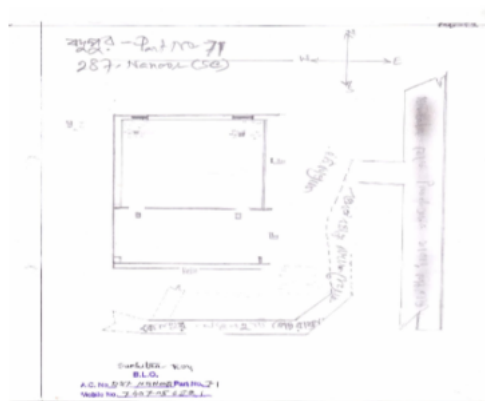

নির্বাচক নিবন্ধন আধিকারিকের স্বাক্ষর

Nazri Naksha

Google Map View

Polling Station Building Front View

Polling Station Front View

Cad View

Key MAP View

1 নাম : উম্মতি পাল স্বামীর নাম: বিপ্লব পাল বাড়ির নং : n0090 বয়স : 40 লিঙ্গ : মহিলা	AEM1535962 ফটো উপলব্ধ	2 নাম : বিপ্লব পাল পিতার নাম: নিরঞ্জন পাল বাড়ির নং : n0090 বয়স : 46 লিঙ্গ : পুরুষ	AEM1382977 ফটো উপলব্ধ	3 নাম : সূর্যদেব থান্দার পিতার নাম: সুদর্শন থান্দার বাড়ির নং : n0004 বয়স : 31 লিঙ্গ : পুরুষ	AEM2015295 ফটো উপলব্ধ
4 নাম : বুদ্ধদেব থান্দার পিতার নাম: মধুসূদন থান্দার বাড়ির নং : n0004 বয়স : 42 লিঙ্গ : পুরুষ	LVD2491041 ফটো উপলব্ধ	5 নাম : কবিতা থান্দার স্বামীর নাম: কালীকৃষ্ণ থান্দার বাড়ির নং : n0004 বয়স : 38 লিঙ্গ : মহিলা	LVD2491058 ফটো উপলব্ধ	6 নাম : কালীকৃষ্ণ থান্দার পিতার নাম: মধুসূদন থান্দার বাড়ির নং : n0004 বয়স : 46 লিঙ্গ : পুরুষ	LVD2166247 ফটো উপলব্ধ
7 নাম : সরস্বতী থান্দার স্বামীর নাম: মধুসূদন থান্দার বাড়ির নং : n0004 বয়স : 71 লিঙ্গ : মহিলা	WB/41/284/498715 ফটো উপলব্ধ	8 নাম : পূজা থান্দার স্বামীর নাম: বুদ্ধদেব থান্দার বাড়ির নং : n0004 বয়স : 27 লিঙ্গ : মহিলা	AEM2194991 ফটো উপলব্ধ	9 নাম : রুমা থান্দার মায়ের নাম: কালীকৃষ্ণ থান্দার বাড়ির নং : এন0004 বয়স : 21 লিঙ্গ : মহিলা	AEM2949998 ফটো উপলব্ধ
10 নাম : মধুসূদন থান্দার পিতার নাম: প্রবোধ থান্দার বাড়ির নং : n0004 বয়স : 76 লিঙ্গ : পুরুষ	AEM2625481 ফটো উপলব্ধ	11 নাম : কিসান কিস্কু পিতার নাম: বাবুলাল কিস্কু বাড়ির নং : এন0058 বয়স : 23 লিঙ্গ : পুরুষ	AEM2777902 ফটো উপলব্ধ	12 নাম : মামনি কিস্কু স্বামীর নাম: লক্ষীরাম কিস্কু বাড়ির নং : n0058 বয়স : 37 লিঙ্গ : মহিলা	AEM1704634 ফটো উপলব্ধ
13 নাম : লক্ষীরাম কিস্কু পিতার নাম: বলাই কিস্কু বাড়ির নং : n0058 বয়স : 49 লিঙ্গ : পুরুষ	LVD2347383 ফটো উপলব্ধ	14 নাম : মালতি কিস্কু স্বামীর নাম: বাবুলাল কিস্কু বাড়ির নং : n0058 বয়স : 41 লিঙ্গ : মহিলা	AEM1704626 ফটো উপলব্ধ	15 নাম : বাবুলাল কিস্কু পিতার নাম: বলাই কিস্কু বাড়ির নং : n0058 বয়স : 50 লিঙ্গ : পুরুষ	WB/41/284/498482 ফটো উপলব্ধ
16 নাম : লক্ষী কিস্কু স্বামীর নাম: বলাই কিস্কু বাড়ির নং : n0058 বয়স : 68 লিঙ্গ : মহিলা	WB/41/284/498812 ফটো উপলব্ধ	17 নাম : মানব ঘোষ পিতার নাম: সন্তোষ ঘোষ বাড়ির নং : নং0070 বয়স : 25 লিঙ্গ : পুরুষ	AEM2360675 ফটো উপলব্ধ	18 নাম : অজয় ঘোষ পিতার নাম: স্বপন ঘোষ বাড়ির নং : n0026 বয়স : 33 লিঙ্গ : পুরুষ	AEM1618412 ফটো উপলব্ধ
19 নাম : স্বপনকুমার ঘোষ পিতার নাম: ধনেশ্বর ঘোষ বাড়ির নং : n0026 বয়স : 63 লিঙ্গ : পুরুষ	WB/41/284/498756 ফটো উপলব্ধ	20 নাম : পদ্মাবতী ঘোষ স্বামীর নাম: গোড়াচাঁদ ঘোষ বাড়ির নং : n0025 বয়স : 62 লিঙ্গ : মহিলা	WB/41/284/498473 ফটো উপলব্ধ	21 নাম : গোড়াচাঁদ ঘোষ পিতার নাম: ধনেশ্বর ঘোষ বাড়ির নং : n0025 বয়স : 67 লিঙ্গ : পুরুষ	WB/41/284/498618 ফটো উপলব্ধ
22 নাম : সঞ্জীত ঘোষ পিতার নাম: রামপ্রসাদ ঘোষ বাড়ির নং : n0024 বয়স : 42 লিঙ্গ : পুরুষ	LVD2166163 ফটো উপলব্ধ	23 নাম : কৃষ্ণা ঘোষ স্বামীর নাম: দুঃখহরন ঘোষ বাড়ির নং : n0024 বয়স : 42 লিঙ্গ : মহিলা	LVD2491025 ফটো উপলব্ধ	24 নাম : দুঃখহরন ঘোষ পিতার নাম: রামপ্রসাদ ঘোষ বাড়ির নং : n0024 বয়স : 48 লিঙ্গ : পুরুষ	LVD2413508 ফটো উপলব্ধ
25 নাম : শিবানী ঘোষ স্বামীর নাম: রামপ্রসাদ ঘোষ বাড়ির নং : n0024 বয়স : 68 লিঙ্গ : মহিলা	WB/41/284/498381 ফটো উপলব্ধ	26 নাম : অনন্যা ঘোষ স্বামীর নাম: বিষ্ণুপদ ঘোষ বাড়ির নং : n0084 বয়স : 34 লিঙ্গ : মহিলা	AEM1704667 ফটো উপলব্ধ	27 নাম : বিষ্ণুপদ ঘোষ পিতার নাম: প্রভাত ঘোষ বাড়ির নং : n0084 বয়স : 38 লিঙ্গ : পুরুষ	LVD2413516 ফটো উপলব্ধ
28 নাম : তৃপ্তি ঘোষ স্বামীর নাম: প্রভাত ঘোষ বাড়ির নং : n0084 বয়স : 66 লিঙ্গ : মহিলা	AEM2442267 ফটো উপলব্ধ	29 নাম : উর্মিলা পাল (ঘোষ) স্বামীর নাম: নন্দকিশোর পাল বাড়ির নং : n0083 বয়স : 51 লিঙ্গ : মহিলা	AEM0293704 ফটো উপলব্ধ	30 নাম : নন্দ কিশোর পাল পিতার নাম: অজিত কুমার পাল বাড়ির নং : n0083 বয়স : 55 লিঙ্গ : পুরুষ	AEM1382985 ফটো উপলব্ধ