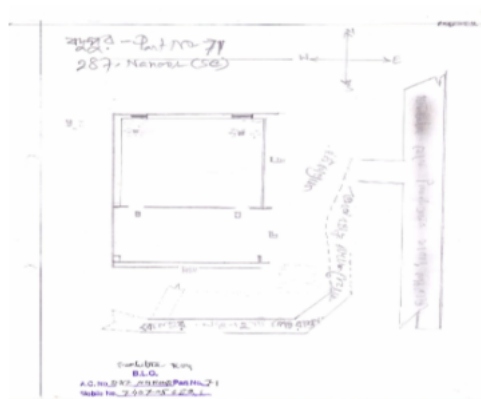

নির্বাচক নিবন্ধন আধিকারিকের স্বাক্ষর

Nazri Naksha

Google Map View

Polling Station Building Front View

Polling Station Front View

Cad View

Key MAP View

1 নাম : উম্মতি পাল স্বামীর নাম: বিপ্লব পাল বাড়ির নং : n0090 বয়স : 40 লিঙ্গ : মহিলা	AEM1535962 ফটো উপলব্ধ	2 নাম : বিপ্লব পাল পিতার নাম: নিরঞ্জন পাল বাড়ির নং : n0090 বয়স : 46 লিঙ্গ : পুরুষ	AEM1382977 ফটো উপলব্ধ	3 নাম : সূর্যদেব থান্দার পিতার নাম: সুদর্শন থান্দার বাড়ির নং : n0004 বয়স : 31 লিঙ্গ : পুরুষ	AEM2015295 ফটো উপলব্ধ
4 নাম : বুদ্ধদেব থান্দার পিতার নাম: মধুসূদন থান্দার বাড়ির নং : n0004 বয়স : 42 লিঙ্গ : পুরুষ	LVD2491041 ফটো উপলব্ধ	5 নাম : কবিতা থান্দার স্বামীর নাম: কালীকৃষ্ণ থান্দার বাড়ির নং : n0004 বয়স : 38 লিঙ্গ : মহিলা	LVD2491058 ফটো উপলব্ধ	6 নাম : কালীকৃষ্ণ থান্দার পিতার নাম: মধুসূদন থান্দার বাড়ির নং : n0004 বয়স : 46 লিঙ্গ : পুরুষ	LVD2166247 ফটো উপলব্ধ
7 নাম : সরস্বতী থান্দার স্বামীর নাম: মধুসূদন থান্দার বাড়ির নং : n0004 বয়স : 71 লিঙ্গ : মহিলা	WB/41/284/498715 ফটো উপলব্ধ	8 নাম : পূজা থান্দার স্বামীর নাম: বুদ্ধদেব থান্দার বাড়ির নং : n0004 বয়স : 27 লিঙ্গ : মহিলা	AEM2194991 ফটো উপলব্ধ	9 নাম : রুমা থান্দার মায়ের নাম: কালীকৃষ্ণ থান্দার বাড়ির নং : এন0004 বয়স : 21 লিঙ্গ : মহিলা	AEM2949998 ফটো উপলব্ধ
10 নাম : মধুসূদন থান্দার পিতার নাম: প্রবোধ থান্দার বাড়ির নং : n0004 বয়স : 76 লিঙ্গ : পুরুষ	AEM2625481 ফটো উপলব্ধ	11 নাম : কিসান কিস্কু পিতার নাম: বাবুলাল কিস্কু বাড়ির নং : এন0058 বয়স : 23 লিঙ্গ : পুরুষ	AEM2777902 ফটো উপলব্ধ	12 নাম : মামনি কিস্কু স্বামীর নাম: লক্ষীরাম কিস্কু বাড়ির নং : n0058 বয়স : 37 লিঙ্গ : মহিলা	AEM1704634 ফটো উপলব্ধ
13 নাম : লক্ষীরাম কিস্কু পিতার নাম: বলাই কিস্কু বাড়ির নং : n0058 বয়স : 49 লিঙ্গ : পুরুষ	LVD2347383 ফটো উপলব্ধ	14 নাম : মালতি কিস্কু স্বামীর নাম: বাবুলাল কিস্কু বাড়ির নং : n0058 বয়স : 41 লিঙ্গ : মহিলা	AEM1704626 ফটো উপলব্ধ	15 নাম : বাবুলাল কিস্কু পিতার নাম: বলাই কিস্কু বাড়ির নং : n0058 বয়স : 50 লিঙ্গ : পুরুষ	WB/41/284/498482 ফটো উপলব্ধ
16 নাম : লক্ষী কিস্কু স্বামীর নাম: বলাই কিস্কু বাড়ির নং : n0058 বয়স : 68 লিঙ্গ : মহিলা	WB/41/284/498812 ফটো উপলব্ধ	17 নাম : মানব ঘোষ পিতার নাম: সন্তোষ ঘোষ বাড়ির নং : নং0070 বয়স : 25 লিঙ্গ : পুরুষ	AEM2360675 ফটো উপলব্ধ	18 নাম : অজয় ঘোষ পিতার নাম: স্বপন ঘোষ বাড়ির নং : n0026 বয়স : 33 লিঙ্গ : পুরুষ	AEM1618412 ফটো উপলব্ধ
19 নাম : স্বপনকুমার ঘোষ পিতার নাম: ধনেশ্বর ঘোষ বাড়ির নং : n0026 বয়স : 63 লিঙ্গ : পুরুষ	WB/41/284/498756 ফটো উপলব্ধ	20 নাম : পদ্মাবতী ঘোষ স্বামীর নাম: গোড়াচাঁদ ঘোষ বাড়ির নং : n0025 বয়স : 62 লিঙ্গ : মহিলা	WB/41/284/498473 ফটো উপলব্ধ	21 নাম : গোড়াচাঁদ ঘোষ পিতার নাম: ধনেশ্বর ঘোষ বাড়ির নং : n0025 বয়স : 67 লিঙ্গ : পুরুষ	WB/41/284/498618 ফটো উপলব্ধ
22 নাম : সঞ্জীত ঘোষ পিতার নাম: রামপ্রসাদ ঘোষ বাড়ির নং : n0024 বয়স : 42 লিঙ্গ : পুরুষ	LVD2166163 ফটো উপলব্ধ	23 নাম : কৃষ্ণা ঘোষ স্বামীর নাম: দুঃখহরন ঘোষ বাড়ির নং : n0024 বয়স : 42 লিঙ্গ : মহিলা	LVD2491025 ফটো উপলব্ধ	24 নাম : দুঃখহরন ঘোষ পিতার নাম: রামপ্রসাদ ঘোষ বাড়ির নং : n0024 বয়স : 48 লিঙ্গ : পুরুষ	LVD2413508 ফটো উপলব্ধ
25 নাম : শিবানী ঘোষ স্বামীর নাম: রামপ্রসাদ ঘোষ বাড়ির নং : n0024 বয়স : 68 লিঙ্গ : মহিলা	WB/41/284/498381 ফটো উপলব্ধ	26 নাম : অনন্যা ঘোষ স্বামীর নাম: বিষ্ণুপদ ঘোষ বাড়ির নং : n0084 বয়স : 34 লিঙ্গ : মহিলা	AEM1704667 ফটো উপলব্ধ	27 নাম : বিষ্ণুপদ ঘোষ পিতার নাম: প্রভাত ঘোষ বাড়ির নং : n0084 বয়স : 38 লিঙ্গ : পুরুষ	LVD2413516 ফটো উপলব্ধ
28 নাম : তৃপ্তি ঘোষ স্বামীর নাম: প্রভাত ঘোষ বাড়ির নং : n0084 বয়স : 66 লিঙ্গ : মহিলা	AEM2442267 ফটো উপলব্ধ	29 নাম : উর্মিলা পাল (ঘোষ) স্বামীর নাম: নন্দকিশোর পাল বাড়ির নং : n0083 বয়স : 51 লিঙ্গ : মহিলা	AEM0293704 ফটো উপলব্ধ	30 নাম : নন্দ কিশোর পাল পিতার নাম: অজিত কুমার পাল বাড়ির নং : n0083 বয়স : 55 লিঙ্গ : পুরুষ	AEM1382985 ফটো উপলব্ধ