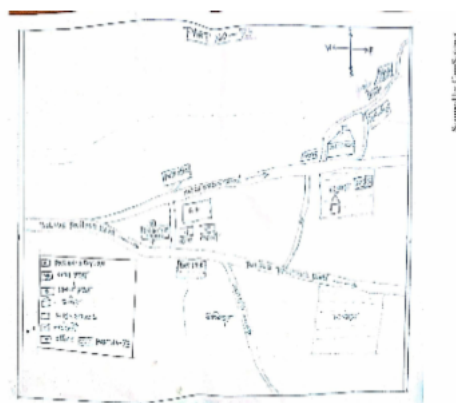

নির্বাচক নিবন্ধন আধিকারিকের স্বাক্ষর

Nazri Naksha

Google Map View

Polling Station Building Front View

Polling Station Front View

Cad View

Key MAP View

বিধানসভা নির্বাচনক্ষেত্রের নং, নাম : 287-নান্দুর
ভাগ নং, নাম : 1-গ্রাম-বাহিরী(দক্ষিণ-পশ্চিম)