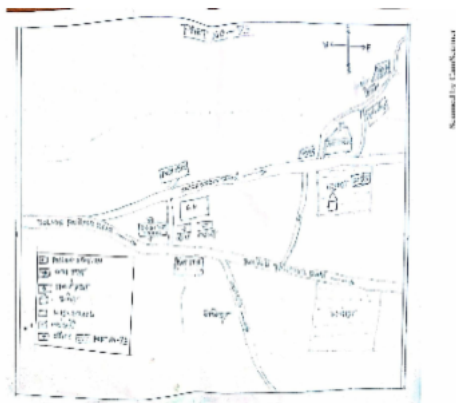

নির্বাচক নিবন্ধন আধিকারিকের স্বাক্ষর

Nazri Naksha

Google Map View

Polling Station Building Front View

Polling Station Front View

Cad View

Key MAP View

বিধানসভা নির্বাচনক্ষেত্রের নং, নাম : 287-নান্দুর
ভাগ নং, নাম : 1-গ্রাম-বাহিরী(দক্ষিণ-পশ্চিম)