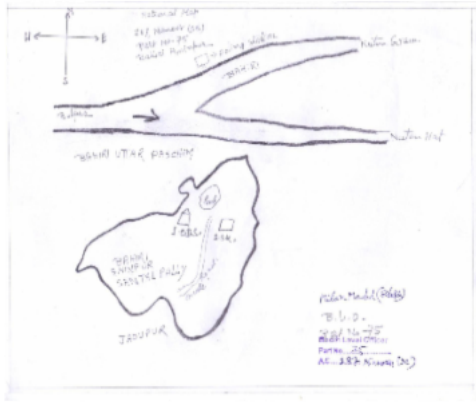

## নির্বাচক তালিকা 2026 S25 পশ্চিমবঙ্গ

বিধানসভা নির্বাচনক্ষেত্রের নং, নাম ও সংরক্ষণের স্থিতি : 287 - নানুর (তপশীলি জাতি)		অংশ নং : 75							
বিধানসভা নির্বাচনক্ষেত্রটি যে লোকসভা নির্বাচনক্ষেত্রের / ক্ষেত্রসমূহের অন্তর্ভুক্ত তার নং, নাম ও সংরক্ষণ স্থিতি : 41 - বোলপুর (তপশীলি জাতি)									
1. সংশোধনের পূর্ণ বিবরণ									
সংশোধনের বৎসর :	2026	নির্বাচক তালিকার পরিচিতি :							
ভিত্তি তারিখ :	01-01-2026	বিশেষ নিবিড় সংশোধনী ২০২৬-এর চূড়ান্ত ভোটার তালিকা							
সংশোধনের প্রকৃতি :	বিশেষ নিবিড় সংশোধনী 2026								
প্রকাশনার তারিখ :	28-02-2026								
2. অংশ ও নির্বাচনী এলাকার পূর্ণ বিবরণ :									
অংশের ভাগ নং ও নাম :									
1-গ্রাম-বাহিরীআমিনপুর,সাঁওতালপল্লী		প্রধান শহর/গ্রাম : বাহিরী ওয়ার্ড : থানা : বোলপুর গ্রাম পঞ্চায়েত : বাহিরী পাঁচশোয়া ব্লক : বোলপুর শ্রীনিকেতন মহকুমা : বোলপুর জেলা : বীরভূম পিন : 731240							
2-গ্রাম-বাহিরী আমিনপুর									
3. ভোট গ্রহন কেন্দ্রের পূর্ণ বিবরণ :									
ভোট গ্রহন কেন্দ্রের নং, নাম :						ভোট গ্রহন কেন্দ্রের শ্রেণী :		গ্রামীণ	
75 - বাহিরী প্রাইঃ স্কুল						এই অংশে সহায়ক ভোটগ্রহন কেন্দ্রের সংখ্যা		0	
ভোট গ্রহন কেন্দ্রের ঠিকানা :						:			
বাহিরী প্রাইঃ স্কুল, - রুম - 2, বাহিরী									
4. নির্বাচকের সংখ্যা :									
প্রথম ক্রমিক নং	শেষ ক্রমিক নং	মোট সংখ্যা							
		পুরুষ	মহিলা	তৃতীয় লিঙ্গ	মোট				
1	700	351	343	0	694				

নির্বাচক নিবন্ধন আধিকারিকের স্বাক্ষর

Nazri Naksha

Google Map View

Polling Station Building Front View

Polling Station Front View

Cad View

Key MAP View

বিধানসভা নির্বাচনক্ষেত্রের নং, নাম : 287-নান্দুর  
ভাগ নং, নাম : 1-গ্রাম-বাহিরীআমিনপুর,সাঁওতালপল্লী