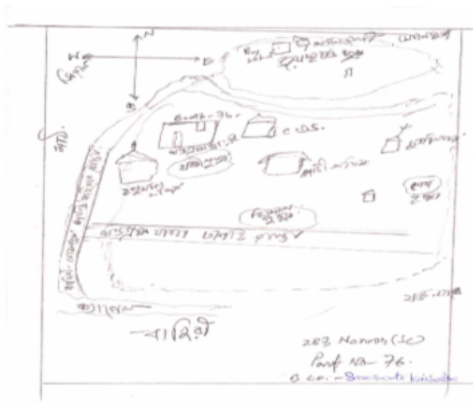

নির্বাচক নিবন্ধন আধিকারিকের স্বাক্ষর

Nazri Naksha

Google Map View

Polling Station Building Front View

Polling Station Front View

Cad View

Key MAP View

1 নাম : শোভন চৌধুরী পিতার নাম: চাঁদ কুমার চৌধুরী বাড়ির নং : n0036 বয়স : 35 লিঙ্গ : পুরুষ	AEM1537521 ফটো উপলব্ধ	2 নাম : পূর্ণিমা চৌধুরী স্বামীর নাম: চাঁদ চৌধুরী বাড়ির নং : n0036 বয়স : 58 লিঙ্গ : মহিলা	WB/41/284/501676 ফটো উপলব্ধ	3 নাম : চাঁদ চৌধুরী পিতার নাম: দেবনারায়ন চৌধুরী বাড়ির নং : n0036 বয়স : 61 লিঙ্গ : পুরুষ	LVD1346279 ফটো উপলব্ধ
4 নাম : মলয় কোঁয়ার পিতার নাম: নীলরতন কোঁয়ার বাড়ির নং : এন0057 বয়স : 24 লিঙ্গ : পুরুষ	AEM2764298 ফটো উপলব্ধ	5 নাম : সোমনাথ লোহার পিতার নাম: কার্তিক লোহার বাড়ির নং : n0007 বয়স : 29 লিঙ্গ : পুরুষ	AEM2100162 ফটো উপলব্ধ	6 নাম : মমতা চৌধুরী স্বামীর নাম: নির্মল চৌধুরী বাড়ির নং : n0010 বয়স : 74 লিঙ্গ : মহিলা	AEM2932390 ফটো উপলব্ধ
7 নাম : শুভজিৎ চৌধুরী পিতার নাম: আলোক চৌধুরী বাড়ির নং : N0000 বয়স : 24 লিঙ্গ : পুরুষ	AEM2656577 ফটো উপলব্ধ	8 নাম : সংগীতা চৌধুরী পিতার নাম: বিমান চৌধুরী বাড়ির নং : নং0010 বয়স : 25 লিঙ্গ : মহিলা	AEM2356210 ফটো উপলব্ধ	9 নাম : বৈশাখী চৌধুরী স্বামীর নাম: আশীষ চৌধুরী বাড়ির নং : n0035 বয়স : 36 লিঙ্গ : মহিলা	AEM1383835 ফটো উপলব্ধ
10 নাম : আশীষ চৌধুরী পিতার নাম: অমল চৌধুরী বাড়ির নং : n0035 বয়স : 45 লিঙ্গ : পুরুষ	LVD1229582 ফটো উপলব্ধ	11 নাম : লীলা চৌধুরী স্বামীর নাম: অমল চৌধুরী বাড়ির নং : এন0035 বয়স : 71 লিঙ্গ : মহিলা	AEM3088473 ফটো উপলব্ধ	12 নাম : অমল কুমার চৌধুরী পিতার নাম: প্রহ্লাদ চন্দ্র চৌধুরী বাড়ির নং : n0035 বয়স : 73 লিঙ্গ : পুরুষ	AEM3088416 ফটো উপলব্ধ
13 নাম : সুবর্ণা মন্ডল পিতার নাম: মলয় মন্ডল বাড়ির নং : এন0056 বয়স : 22 লিঙ্গ : মহিলা	YWL2456937 ফটো উপলব্ধ	14 নাম : অপর্ণা চৌধুরী স্বামীর নাম: অলোক চৌধুরী বাড়ির নং : n0019 বয়স : 54 লিঙ্গ : মহিলা	LVD1346626 ফটো উপলব্ধ	15 নাম : অলোক চৌধুরী পিতার নাম: সত্যকিঙ্কর চৌধুরী বাড়ির নং : n0019 বয়স : 53 লিঙ্গ : পুরুষ	WB/41/284/501546 ফটো উপলব্ধ
16 নাম : সত্যকিঙ্কর চৌধুরী পিতার নাম: কুপাসিন্দু চৌধুরী বাড়ির নং : n0019 বয়স : 91 লিঙ্গ : পুরুষ	WB/41/284/501210 ফটো উপলব্ধ	17 নাম : সুজাতা চৌধুরী স্বামীর নাম: বিমান চৌধুরী বাড়ির নং : n0010 বয়স : 48 লিঙ্গ : মহিলা	LVD1346600 ফটো উপলব্ধ	18 নাম : বিমান চৌধুরী পিতার নাম: নির্মল চৌধুরী বাড়ির নং : n0010 বয়স : 55 লিঙ্গ : পুরুষ	WB/41/284/501429 ফটো উপলব্ধ
19 নাম : অমিত কুমার চৌধুরী পিতার নাম: প্রবীর কুমার চৌধুরী বাড়ির নং : n0007 বয়স : 29 লিঙ্গ : পুরুষ	AEM2015774 ফটো উপলব্ধ	20 নাম : টুস লোহার স্বামীর নাম: কার্তিক লোহার বাড়ির নং : n0007 বয়স : 54 লিঙ্গ : মহিলা	WB/41/284/501277 ফটো উপলব্ধ	21 নাম : কার্তিক লোহার পিতার নাম: ধীরেন লোহার বাড়ির নং : n0007 বয়স : 59 লিঙ্গ : পুরুষ	WB/41/284/501169 ফটো উপলব্ধ
22 নাম : রিঙ্কু চৌধুরী স্বামীর নাম: সুবীর চৌধুরী বাড়ির নং : n0007 বয়স : 37 লিঙ্গ : মহিলা	AEM1679711 ফটো উপলব্ধ	23 নাম : সুবীর চৌধুরী পিতার নাম: সুকুমার চৌধুরী বাড়ির নং : n0007 বয়স : 49 লিঙ্গ : পুরুষ	WB/41/284/501509 ফটো উপলব্ধ	24 নাম : কাকলী চৌধুরী স্বামীর নাম: প্রবীর চৌধুরী বাড়ির নং : n0007 বয়স : 48 লিঙ্গ : মহিলা	LVD2170066 ফটো উপলব্ধ
25 নাম : প্রবীর চৌধুরী পিতার নাম: সুকুমার চৌধুরী বাড়ির নং : n0007 বয়স : 52 লিঙ্গ : পুরুষ	WB/41/284/501547 ফটো উপলব্ধ	26 নাম : সুকুমার চৌধুরী পিতার নাম: ধ্রুবেশ্বর চৌধুরী বাড়ির নং : n0007 বয়স : 76 লিঙ্গ : পুরুষ	WB/41/284/501385 ফটো উপলব্ধ	27 নাম : রুবি চৌধুরী স্বামীর নাম: দীপক চৌধুরী বাড়ির নং : n0002 বয়স : 47 লিঙ্গ : মহিলা	LVD1348531 ফটো উপলব্ধ
28 নাম : দীপক চৌধুরী পিতার নাম: কমলাকান্ত চৌধুরী বাড়ির নং : n0002 বয়স : 50 লিঙ্গ : পুরুষ	LVD1908672 ফটো উপলব্ধ	29 নাম : কল্যাণী চৌধুরী স্বামীর নাম: কমলাকান্ত চৌধুরী বাড়ির নং : n0002 বয়স : 69 লিঙ্গ : মহিলা	LVD1229459 ফটো উপলব্ধ	30 নাম : অনিমেষ চৌধুরী পিতার নাম: প্রবীর চৌধুরী বাড়ির নং : n0256 বয়স : 26 লিঙ্গ : পুরুষ	AEM2319036 ফটো উপলব্ধ