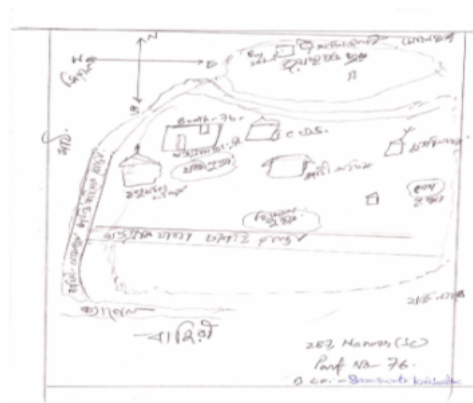

নির্বাচক নিবন্ধন আধিকারিকের স্বাক্ষর

Nazri Naksha

Google Map View

Polling Station Building Front View

Polling Station Front View

Cad View

Key MAP View

1 নাম : শোভন চৌধুরী পিতার নাম: চাঁদ কুমার চৌধুরী বাড়ির নং : n0036 বয়স : 35 লিঙ্গ : পুরুষ	AEM1537521 ফটো উপলব্ধ	2 নাম : পূর্ণিমা চৌধুরী স্বামীর নাম: চাঁদ চৌধুরী বাড়ির নং : n0036 বয়স : 58 লিঙ্গ : মহিলা	WB/41/284/501676 ফটো উপলব্ধ	3 নাম : চাঁদ চৌধুরী পিতার নাম: দেবনারায়ন চৌধুরী বাড়ির নং : n0036 বয়স : 61 লিঙ্গ : পুরুষ	LVD1346279 ফটো উপলব্ধ
4 নাম : মলয় কোঁয়ার পিতার নাম: নীলরতন কোঁয়ার বাড়ির নং : এন0057 বয়স : 24 লিঙ্গ : পুরুষ	AEM2764298 ফটো উপলব্ধ	5 নাম : সোমনাথ লোহার পিতার নাম: কার্তিক লোহার বাড়ির নং : n0007 বয়স : 29 লিঙ্গ : পুরুষ	AEM2100162 ফটো উপলব্ধ	6 নাম : মমতা চৌধুরী স্বামীর নাম: নির্মল চৌধুরী বাড়ির নং : n0010 বয়স : 74 লিঙ্গ : মহিলা	AEM2932390 ফটো উপলব্ধ
7 নাম : শুভজিৎ চৌধুরী পিতার নাম: আলোক চৌধুরী বাড়ির নং : N0000 বয়স : 24 লিঙ্গ : পুরুষ	AEM2656577 ফটো উপলব্ধ	8 নাম : সংগীতা চৌধুরী পিতার নাম: বিমান চৌধুরী বাড়ির নং : নং0010 বয়স : 25 লিঙ্গ : মহিলা	AEM2356210 ফটো উপলব্ধ	9 নাম : বৈশাখী চৌধুরী স্বামীর নাম: আশীষ চৌধুরী বাড়ির নং : n0035 বয়স : 36 লিঙ্গ : মহিলা	AEM1383835 ফটো উপলব্ধ
10 নাম : আশীষ চৌধুরী পিতার নাম: অমল চৌধুরী বাড়ির নং : n0035 বয়স : 45 লিঙ্গ : পুরুষ	LVD1229582 ফটো উপলব্ধ	11 নাম : লীলা চৌধুরী স্বামীর নাম: অমল চৌধুরী বাড়ির নং : এন0035 বয়স : 71 লিঙ্গ : মহিলা	AEM3088473 ফটো উপলব্ধ	12 নাম : অমল কুমার চৌধুরী পিতার নাম: প্রহ্লাদ চন্দ্র চৌধুরী বাড়ির নং : n0035 বয়স : 73 লিঙ্গ : পুরুষ	AEM3088416 ফটো উপলব্ধ
13 নাম : সুবর্ণা মন্ডল পিতার নাম: মলয় মন্ডল বাড়ির নং : এন0056 বয়স : 22 লিঙ্গ : মহিলা	YWL2456937 ফটো উপলব্ধ	14 নাম : অপর্ণা চৌধুরী স্বামীর নাম: অলোক চৌধুরী বাড়ির নং : n0019 বয়স : 54 লিঙ্গ : মহিলা	LVD1346626 ফটো উপলব্ধ	15 নাম : অলোক চৌধুরী পিতার নাম: সত্যকিঙ্কর চৌধুরী বাড়ির নং : n0019 বয়স : 53 লিঙ্গ : পুরুষ	WB/41/284/501546 ফটো উপলব্ধ
16 নাম : সত্যকিঙ্কর চৌধুরী পিতার নাম: কুপাসিন্দু চৌধুরী বাড়ির নং : n0019 বয়স : 91 লিঙ্গ : পুরুষ	WB/41/284/501210 ফটো উপলব্ধ	17 নাম : সুজাতা চৌধুরী স্বামীর নাম: বিমান চৌধুরী বাড়ির নং : n0010 বয়স : 48 লিঙ্গ : মহিলা	LVD1346600 ফটো উপলব্ধ	18 নাম : বিমান চৌধুরী পিতার নাম: নির্মল চৌধুরী বাড়ির নং : n0010 বয়স : 55 লিঙ্গ : পুরুষ	WB/41/284/501429 ফটো উপলব্ধ
19 নাম : অমিত কুমার চৌধুরী পিতার নাম: প্রবীর কুমার চৌধুরী বাড়ির নং : n0007 বয়স : 29 লিঙ্গ : পুরুষ	AEM2015774 ফটো উপলব্ধ	20 নাম : টুস লোহার স্বামীর নাম: কার্তিক লোহার বাড়ির নং : n0007 বয়স : 54 লিঙ্গ : মহিলা	WB/41/284/501277 ফটো উপলব্ধ	21 নাম : কার্তিক লোহার পিতার নাম: ধীরেন লোহার বাড়ির নং : n0007 বয়স : 59 লিঙ্গ : পুরুষ	WB/41/284/501169 ফটো উপলব্ধ
22 নাম : রিঙ্কু চৌধুরী স্বামীর নাম: সুবীর চৌধুরী বাড়ির নং : n0007 বয়স : 37 লিঙ্গ : মহিলা	AEM1679711 ফটো উপলব্ধ	23 নাম : সুবীর চৌধুরী পিতার নাম: সুকুমার চৌধুরী বাড়ির নং : n0007 বয়স : 49 লিঙ্গ : পুরুষ	WB/41/284/501509 ফটো উপলব্ধ	24 নাম : কাকলী চৌধুরী স্বামীর নাম: প্রবীর চৌধুরী বাড়ির নং : n0007 বয়স : 48 লিঙ্গ : মহিলা	LVD2170066 ফটো উপলব্ধ
25 নাম : প্রবীর চৌধুরী পিতার নাম: সুকুমার চৌধুরী বাড়ির নং : n0007 বয়স : 52 লিঙ্গ : পুরুষ	WB/41/284/501547 ফটো উপলব্ধ	26 নাম : সুকুমার চৌধুরী পিতার নাম: ধ্রুবেশ্বর চৌধুরী বাড়ির নং : n0007 বয়স : 76 লিঙ্গ : পুরুষ	WB/41/284/501385 ফটো উপলব্ধ	27 নাম : রুবি চৌধুরী স্বামীর নাম: দীপক চৌধুরী বাড়ির নং : n0002 বয়স : 47 লিঙ্গ : মহিলা	LVD1348531 ফটো উপলব্ধ
28 নাম : দীপক চৌধুরী পিতার নাম: কমলাকান্ত চৌধুরী বাড়ির নং : n0002 বয়স : 50 লিঙ্গ : পুরুষ	LVD1908672 ফটো উপলব্ধ	29 নাম : কল্যাণী চৌধুরী স্বামীর নাম: কমলাকান্ত চৌধুরী বাড়ির নং : n0002 বয়স : 69 লিঙ্গ : মহিলা	LVD1229459 ফটো উপলব্ধ	30 নাম : অনিমেষ চৌধুরী পিতার নাম: প্রবীর চৌধুরী বাড়ির নং : n0256 বয়স : 26 লিঙ্গ : পুরুষ	AEM2319036 ফটো উপলব্ধ