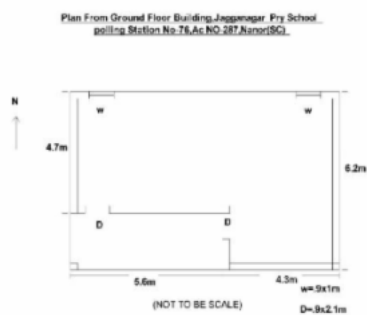

নির্বাচক নিবন্ধন আধিকারিকের স্বাক্ষর

Nazri Naksha

Google Map View

Polling Station Building Front View

Polling Station Front View

Cad View

Key MAP View

1 নাম : শোভন চৌধুরী পিতার নাম: চাঁদ কুমার চৌধুরী বাড়ির নং : n0036 বয়স : 35 লিঙ্গ : পুরুষ	AEM1537521 ফটো উপলব্ধ	2 নাম : পূর্ণিমা চৌধুরী স্বামীর নাম: চাঁদ চৌধুরী বাড়ির নং : n0036 বয়স : 58 লিঙ্গ : মহিলা	WB/41/284/501676 ফটো উপলব্ধ	3 নাম : চাঁদ চৌধুরী পিতার নাম: দেবনারায়ন চৌধুরী বাড়ির নং : n0036 বয়স : 61 লিঙ্গ : পুরুষ	LVD1346279 ফটো উপলব্ধ
4 নাম : মলয় কোঁয়ার পিতার নাম: নীলরতন কোঁয়ার বাড়ির নং : এন0057 বয়স : 24 লিঙ্গ : পুরুষ	AEM2764298 ফটো উপলব্ধ	5 নাম : সোমনাথ লোহার পিতার নাম: কার্তিক লোহার বাড়ির নং : n0007 বয়স : 29 লিঙ্গ : পুরুষ	AEM2100162 ফটো উপলব্ধ	6 নাম : মমতা চৌধুরী স্বামীর নাম: নির্মল চৌধুরী বাড়ির নং : n0010 বয়স : 74 লিঙ্গ : মহিলা	AEM2932390 ফটো উপলব্ধ
7 নাম : শুভজিৎ চৌধুরী পিতার নাম: আলোক চৌধুরী বাড়ির নং : N0000 বয়স : 24 লিঙ্গ : পুরুষ	AEM2656577 ফটো উপলব্ধ	8 নাম : সংগীতা চৌধুরী পিতার নাম: বিমান চৌধুরী বাড়ির নং : নং0010 বয়স : 25 লিঙ্গ : মহিলা	AEM2356210 ফটো উপলব্ধ	9 নাম : বৈশাখী চৌধুরী স্বামীর নাম: আশীষ চৌধুরী বাড়ির নং : n0035 বয়স : 36 লিঙ্গ : মহিলা	AEM1383835 ফটো উপলব্ধ
10 নাম : আশীষ চৌধুরী পিতার নাম: অমল চৌধুরী বাড়ির নং : n0035 বয়স : 45 লিঙ্গ : পুরুষ	LVD1229582 ফটো উপলব্ধ	11 নাম : লীলা চৌধুরী স্বামীর নাম: অমল চৌধুরী বাড়ির নং : এন0035 বয়স : 71 লিঙ্গ : মহিলা	AEM3088473 ফটো উপলব্ধ	12 নাম : অমল কুমার চৌধুরী পিতার নাম: প্রহ্লাদ চন্দ্র চৌধুরী বাড়ির নং : n0035 বয়স : 73 লিঙ্গ : পুরুষ	AEM3088416 ফটো উপলব্ধ
13 নাম : সুবর্ণা মন্ডল পিতার নাম: মলয় মন্ডল বাড়ির নং : এন0056 বয়স : 22 লিঙ্গ : মহিলা	YWL2456937 ফটো উপলব্ধ	14 নাম : অপর্ণা চৌধুরী স্বামীর নাম: অলোক চৌধুরী বাড়ির নং : n0019 বয়স : 54 লিঙ্গ : মহিলা	LVD1346626 ফটো উপলব্ধ	15 নাম : অলোক চৌধুরী পিতার নাম: সত্যকিঙ্কর চৌধুরী বাড়ির নং : n0019 বয়স : 53 লিঙ্গ : পুরুষ	WB/41/284/501546 ফটো উপলব্ধ
16 নাম : সত্যকিঙ্কর চৌধুরী পিতার নাম: কুপাসিন্দু চৌধুরী বাড়ির নং : n0019 বয়স : 91 লিঙ্গ : পুরুষ	WB/41/284/501210 ফটো উপলব্ধ	17 নাম : সুজাতা চৌধুরী স্বামীর নাম: বিমান চৌধুরী বাড়ির নং : n0010 বয়স : 48 লিঙ্গ : মহিলা	LVD1346600 ফটো উপলব্ধ	18 নাম : বিমান চৌধুরী পিতার নাম: নির্মল চৌধুরী বাড়ির নং : n0010 বয়স : 55 লিঙ্গ : পুরুষ	WB/41/284/501429 ফটো উপলব্ধ
19 নাম : অমিত কুমার চৌধুরী পিতার নাম: প্রবীর কুমার চৌধুরী বাড়ির নং : n0007 বয়স : 29 লিঙ্গ : পুরুষ	AEM2015774 ফটো উপলব্ধ	20 নাম : টুস লোহার স্বামীর নাম: কার্তিক লোহার বাড়ির নং : n0007 বয়স : 54 লিঙ্গ : মহিলা	WB/41/284/501277 ফটো উপলব্ধ	21 নাম : কার্তিক লোহার পিতার নাম: ধীরেন লোহার বাড়ির নং : n0007 বয়স : 59 লিঙ্গ : পুরুষ	WB/41/284/501169 ফটো উপলব্ধ
22 নাম : রিঙ্কু চৌধুরী স্বামীর নাম: সুবীর চৌধুরী বাড়ির নং : n0007 বয়স : 37 লিঙ্গ : মহিলা	AEM1679711 ফটো উপলব্ধ	23 নাম : সুবীর চৌধুরী পিতার নাম: সুকুমার চৌধুরী বাড়ির নং : n0007 বয়স : 49 লিঙ্গ : পুরুষ	WB/41/284/501509 ফটো উপলব্ধ	24 নাম : কাকলী চৌধুরী স্বামীর নাম: প্রবীর চৌধুরী বাড়ির নং : n0007 বয়স : 48 লিঙ্গ : মহিলা	LVD2170066 ফটো উপলব্ধ
25 নাম : প্রবীর চৌধুরী পিতার নাম: সুকুমার চৌধুরী বাড়ির নং : n0007 বয়স : 52 লিঙ্গ : পুরুষ	WB/41/284/501547 ফটো উপলব্ধ	26 নাম : সুকুমার চৌধুরী পিতার নাম: ধ্রুবেশ্বর চৌধুরী বাড়ির নং : n0007 বয়স : 76 লিঙ্গ : পুরুষ	WB/41/284/501385 ফটো উপলব্ধ	27 নাম : রুবি চৌধুরী স্বামীর নাম: দীপক চৌধুরী বাড়ির নং : n0002 বয়স : 47 লিঙ্গ : মহিলা	LVD1348531 ফটো উপলব্ধ
28 নাম : দীপক চৌধুরী পিতার নাম: কমলাকান্ত চৌধুরী বাড়ির নং : n0002 বয়স : 50 লিঙ্গ : পুরুষ	LVD1908672 ফটো উপলব্ধ	29 নাম : কল্যাণী চৌধুরী স্বামীর নাম: কমলাকান্ত চৌধুরী বাড়ির নং : n0002 বয়স : 69 লিঙ্গ : মহিলা	LVD1229459 ফটো উপলব্ধ	30 নাম : অনিমেষ চৌধুরী পিতার নাম: প্রবীর চৌধুরী বাড়ির নং : n0256 বয়স : 26 লিঙ্গ : পুরুষ	AEM2319036 ফটো উপলব্ধ