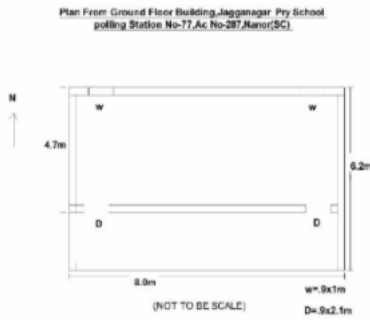

নির্বাচক নিবন্ধন আধিকারিকের স্বাক্ষর

Nazri Naksha

Google Map View

Polling Station Building Front View

Polling Station Front View

Cad View

Key MAP View

1 নাম : আল্লাই মোল্লা পিতার নাম: মোস্তাকিম মোল্লা বাড়ির নং : n0094 বয়স : 44 লিঙ্গ : পুরুষ	LVD2171890 ফটো উপলব্ধ	2 নাম : কামালউদ্দিন মোল্লা পিতার নাম: মোস্তাকিম মোল্লা বাড়ির নং : n0094 বয়স : 54 লিঙ্গ : পুরুষ	WB/41/284/504736 ফটো উপলব্ধ	3 নাম : মেহেরগিন্সা বেগম স্বামীর নাম: গোলাম মোর্তুজা মন্ডল বাড়ির নং : n0067 বয়স : 57 লিঙ্গ : মহিলা	WB/41/284/504767 ফটো উপলব্ধ
4 নাম : মহম্মাদফিরোজ মণ্ডল পিতার নাম: গফফার মণ্ডল বাড়ির নং : n0067 বয়স : 56 লিঙ্গ : পুরুষ	WB/41/284/504049 ফটো উপলব্ধ	5 নাম : রহিলাল সেখ পিতার নাম: সেখ আয়নাল বাড়ির নং : n0123 বয়স : 35 লিঙ্গ : পুরুষ	AEM1800689 ফটো উপলব্ধ	6 নাম : নাসিরা বিবি স্বামীর নাম: মতিয়ার রহমান মণ্ডল বাড়ির নং : n0122 বয়স : 37 লিঙ্গ : মহিলা	LVD2492502 ফটো উপলব্ধ
7 নাম : সালেহার বিবি স্বামীর নাম: তারাজুল সেখ বাড়ির নং : n0122 বয়স : 38 লিঙ্গ : মহিলা	AEM0320747 ফটো উপলব্ধ	8 নাম : মতিয়ার রহমান মন্ডল পিতার নাম: মহরম মন্ডল বাড়ির নং : n0122 বয়স : 46 লিঙ্গ : পুরুষ	LVD1230366 ফটো উপলব্ধ	9 নাম : সেখ তারাজুল পিতার নাম: আজিজুল সেখ বাড়ির নং : n0122 বয়স : 48 লিঙ্গ : পুরুষ	AEM0320739 ফটো উপলব্ধ
10 নাম : কোহিনুর বিবি স্বামীর নাম: সালাম সেখ বাড়ির নং : n0122 বয়স : 55 লিঙ্গ : মহিলা	WB/41/284/504484 ফটো উপলব্ধ	11 নাম : হাফিজা বিবি স্বামীর নাম: আলকাশ সেখ বাড়ির নং : n0003 বয়স : 67 লিঙ্গ : মহিলা	WB/41/284/504790 ফটো উপলব্ধ	12 নাম : সেখ রেজাউল পিতার নাম: সেখ আলকাশ বাড়ির নং : n0003 বয়স : 33 লিঙ্গ : পুরুষ	AEM1800507 ফটো উপলব্ধ
13 নাম : ফুলমনি বিবি স্বামীর নাম: সেখ ইমরান বাড়ির নং : n0143 বয়স : 33 লিঙ্গ : মহিলা	AEM1905686 ফটো উপলব্ধ	14 নাম : মমতাজ বিবি স্বামীর নাম: আরফান সেখ বাড়ির নং : n0140 বয়স : 37 লিঙ্গ : মহিলা	AEM1619386 ফটো উপলব্ধ	15 নাম : হাসনাত আলি সেখ পিতার নাম: আব্দুল সালাম সেখ বাড়ির নং : n0139 বয়স : 52 লিঙ্গ : পুরুষ	CWC2296804 ফটো উপলব্ধ
16 নাম : সেখ দুলাল পিতার নাম: একবড়ি সেখ বাড়ির নং : n0138 বয়স : 56 লিঙ্গ : পুরুষ	LVD2493047 ফটো উপলব্ধ	17 নাম : সাবিনা ইয়াসমিন স্বামীর নাম: সেখ মহিউদ্দিন বাড়ির নং : n0136 বয়স : 47 লিঙ্গ : মহিলা	JDZ1213735 ফটো উপলব্ধ	18 নাম : সেখ বাদশা পিতার নাম: সেখ মামান বাড়ির নং : n0134 বয়স : 39 লিঙ্গ : পুরুষ	LVD2348779 ফটো উপলব্ধ
19 নাম : সেখ আমির আলি পিতার নাম: ওমর ইউনানি আলি বাড়ির নং : n0132 বয়স : 54 লিঙ্গ : পুরুষ	WB/41/284/579496 ফটো উপলব্ধ	20 নাম : রেবিনা বিবি স্বামীর নাম: মহিদুল সেখ বাড়ির নং : n0127 বয়স : 38 লিঙ্গ : মহিলা	LVD2492528 ফটো উপলব্ধ	21 নাম : মহিদুর সেখ পিতার নাম: আব্দুর রব বাড়ির নং : n0127 বয়স : 45 লিঙ্গ : পুরুষ	LVD2492536 ফটো উপলব্ধ
22 নাম : দোলন মল্লিক পিতার নাম: লালজান মল্লিক বাড়ির নং : n0092 বয়স : 30 লিঙ্গ : পুরুষ	AEM1905538 ফটো উপলব্ধ	23 নাম : খেলন মল্লিক পিতার নাম: লালজান মল্লিক বাড়ির নং : n0092 বয়স : 34 লিঙ্গ : পুরুষ	AEM1905520 ফটো উপলব্ধ	24 নাম : সাবিনা খাতুন স্বামীর নাম: মহব্বৎ মল্লিক বাড়ির নং : n0092 বয়স : 38 লিঙ্গ : মহিলা	LVD2492684 ফটো উপলব্ধ
25 নাম : মহব্বৎ মল্লিক পিতার নাম: লালজান মল্লিক বাড়ির নং : n0092 বয়স : 40 লিঙ্গ : পুরুষ	LVD2492676 ফটো উপলব্ধ	26 নাম : খায়রুননেসা বিবি স্বামীর নাম: লালজান মল্লিক বাড়ির নং : n0092 বয়স : 66 লিঙ্গ : মহিলা	WB/41/284/504395 ফটো উপলব্ধ	27 নাম : তাজকিরা বিবি স্বামীর নাম: আব্দুররব সেখ বাড়ির নং : n0052 বয়স : 71 লিঙ্গ : মহিলা	WB/41/284/504057 ফটো উপলব্ধ
28 নাম : সেলিনা সুলতানা পিতার নাম: আব্দুল বারি বাড়ির নং : n0047 বয়স : 28 লিঙ্গ : মহিলা	AEM2168029 ফটো উপলব্ধ	29 নাম : সেখ মামান পিতার নাম: সেখ ওনাই বাড়ির নং : n0028 বয়স : 53 লিঙ্গ : পুরুষ	LVD1230002 ফটো উপলব্ধ	30 নাম : আমিনা বিবি স্বামীর নাম: মহম্মদ জুয়েল বাড়ির নং : n0034 বয়স : 39 লিঙ্গ : মহিলা	AEM0323816 ফটো উপলব্ধ