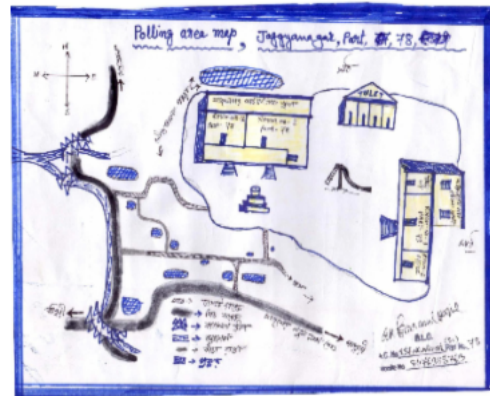

নির্বাচক নিবন্ধন আধিকারিকের স্বাক্ষর

Nazri Naksha

Google Map View

Polling Station Building Front View

Polling Station Front View

Cad View

Key MAP View

বিধানসভা নির্বাচনক্ষেত্রের নং, নাম : 287-নান্দুর
ভাগ নং, নাম : 1-গ্রাম-যজ্ঞনগর(পশ্চিম)