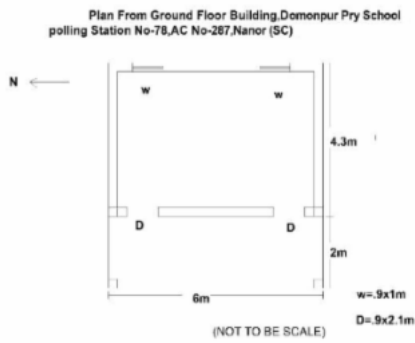

নির্বাচক নিবন্ধন আধিকারিকের স্বাক্ষর

Nazri Naksha

Google Map View

Polling Station Building Front View

Polling Station Front View

Cad View

Key MAP View

বিধানসভা নির্বাচনক্ষেত্রের নং, নাম : 287-নান্দুর
ভাগ নং, নাম : 1-গ্রাম-যজ্ঞনগর(পশ্চিম)