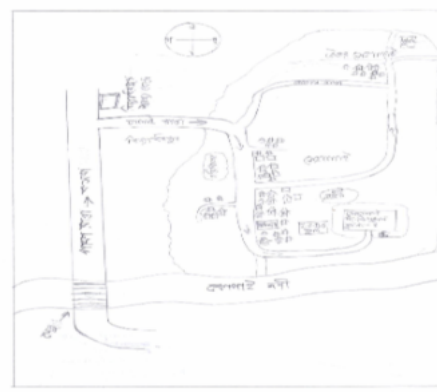

নির্বাচক নিবন্ধন আধিকারিকের স্বাক্ষর

Nazri Naksha

Google Map View

Polling Station Building Front View

Polling Station Front View

Cad View

Key MAP View

বিধানসভা নির্বাচনক্ষেত্রের নং, নাম : 287-নান্দুর  
ভাগ নং, নাম : 1-গ্রাম-উঃসেহালাই