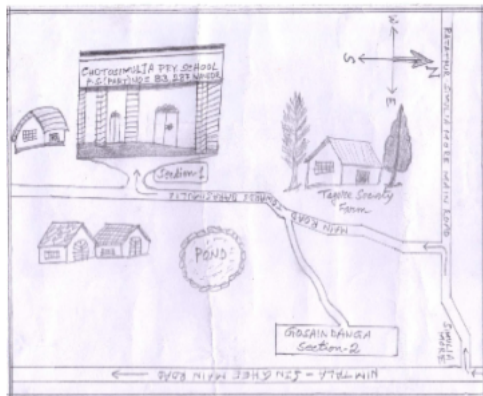

Nazri Naksha