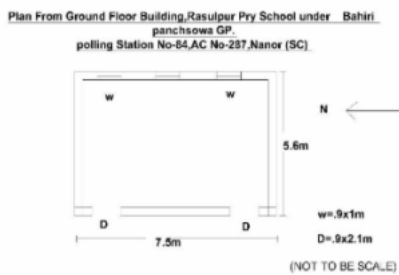

নির্বাচক নিবন্ধন আধিকারিকের স্বাক্ষর

Nazri Naksha

Google Map View

Polling Station Building Front View

Polling Station Front View

Cad View

Key MAP View

1 নাম : সখিনা বিবি স্বামীর নাম : সোরহাফ বাড়ির নং : n0050 বয়স : 75 লিঙ্গ : মহিলা	WB/41/284/522662	ফটো উপলব্ধ	2 নাম : আসপিয়া বিবি স্বামীর নাম : নজির বাড়ির নং : n0159 বয়স : 71 লিঙ্গ : মহিলা	WB/41/284/522602	ফটো উপলব্ধ	3 নাম : হালিমা বিবি স্বামীর নাম : মফেজুল বাড়ির নং : n0158 বয়স : 51 লিঙ্গ : মহিলা	WB/41/284/52264	ফটো উপলব্ধ
4 নাম : সুফিয়া বিবি স্বামীর নাম : আলম আলি সেখ বাড়ির নং : n0148 বয়স : 50 লিঙ্গ : মহিলা	WB/41/284/522063	ফটো উপলব্ধ	5 নাম : মরিয়ম বিবি স্বামীর নাম : আলম আলি বাড়ির নং : n0148 বয়স : 69 লিঙ্গ : মহিলা	WB/41/284/522587	ফটো উপলব্ধ	6 নাম : তহিমা বিবি স্বামীর নাম : আমীরহোসেন বাড়ির নং : n0145 বয়স : 71 লিঙ্গ : মহিলা	AEM3156288	ফটো উপলব্ধ
7 নাম : আয়েসা পারভিন পিতার নাম : নুর হক সেখ বাড়ির নং : n0101 বয়স : 30 লিঙ্গ : মহিলা	AEM2196988	ফটো উপলব্ধ	8 নাম : ফাতেমা খাতুন স্বামীর নাম : নজরুল মোল্লা বাড়ির নং : n0215 বয়স : 28 লিঙ্গ : মহিলা	AEM2197119	ফটো উপলব্ধ	9 নাম : শামিমা আকতার স্বামীর নাম : সেখ মেহেবুব হাসান বাড়ির নং : n0112 বয়স : 30 লিঙ্গ : মহিলা	AEM2102507	ফটো উপলব্ধ
10 নাম : সেখ মেহেবুব হাসান পিতার নাম : সেখ আব্দুল সালেক বাড়ির নং : n0112 বয়স : 33 লিঙ্গ : পুরুষ	AEM1676428	ফটো উপলব্ধ	11 নাম : জরিলা বিবি স্বামীর নাম : সানারুল (ইব্রাহিম) সেখ বাড়ির নং : n0171 বয়স : 40 লিঙ্গ : মহিলা	LVD2495448	ফটো উপলব্ধ	12 নাম : রিজিনা বিবি স্বামীর নাম : সিজাউল মোল্লা বাড়ির নং : n0051 বয়স : 42 লিঙ্গ : মহিলা	LVD2417418	ফটো উপলব্ধ
13 নাম : সাবানা বিবি স্বামীর নাম : সাকিল মল্লিক বাড়ির নং : n0207 বয়স : 32 লিঙ্গ : মহিলা	AEM1908698	ফটো উপলব্ধ	14 নাম : জ্যোৎস্না বিবি স্বামীর নাম : ইউসুফ সেখ বাড়ির নং : n0207 বয়স : 39 লিঙ্গ : মহিলা	LVD2417608	ফটো উপলব্ধ	15 নাম : তহিমা বিবি স্বামীর নাম : হাসেম বাড়ির নং : n0207 বয়স : 53 লিঙ্গ : মহিলা	WB/41/284/522668	ফটো উপলব্ধ
16 নাম : শরিফা বিবি স্বামীর নাম : ইনসাম সেখ বাড়ির নং : n0207 বয়স : 37 লিঙ্গ : মহিলা	AEM1909068	ফটো উপলব্ধ	17 নাম : মোজাম্মল হক পিতার নাম : নুরুল হক সেখ বাড়ির নং : n0101 বয়স : 34 লিঙ্গ : পুরুষ	AEM1676451	ফটো উপলব্ধ	18 নাম : পাপিয়া বিবি স্বামীর নাম : ইমামুল হক বাড়ির নং : n0101 বয়স : 34 লিঙ্গ : মহিলা	AEM1707975	ফটো উপলব্ধ
19 নাম : ইমামুল হক পিতার নাম : নুরুল হক বাড়ির নং : n0101 বয়স : 37 লিঙ্গ : পুরুষ	LVD2418184	ফটো উপলব্ধ	20 নাম : আয়ুবা বিবি স্বামীর নাম : নুরহক সেখ বাড়ির নং : n0101 বয়স : 59 লিঙ্গ : মহিলা	WB/41/284/522735	ফটো উপলব্ধ	21 নাম : তাজকিরা বিবি স্বামীর নাম : রহমত সেখ বাড়ির নং : n0100 বয়স : 36 লিঙ্গ : মহিলা	AEM1908953	ফটো উপলব্ধ
22 নাম : রহমত সেখ পিতার নাম : ইব্রাহিম সেখ বাড়ির নং : n0100 বয়স : 37 লিঙ্গ : পুরুষ	LVD2495299	ফটো উপলব্ধ	23 নাম : শেফালী বিবি স্বামীর নাম : আজিম সেখ বাড়ির নং : n0100 বয়স : 39 লিঙ্গ : মহিলা	LVD2495307	ফটো উপলব্ধ	24 নাম : বদরন বিবি স্বামীর নাম : ইব্রাহিম সেখ বাড়ির নং : n0100 বয়স : 64 লিঙ্গ : মহিলা	WB/41/284/522630	ফটো উপলব্ধ
25 নাম : ফরিদা বিবি স্বামীর নাম : মানু সেখ বাড়ির নং : n0093 বয়স : 47 লিঙ্গ : মহিলা	LVD2417665	ফটো উপলব্ধ	26 নাম : সেখ সানারুল পিতার নাম : সেখ অনোয়ার বাড়ির নং : n0107 বয়স : 40 লিঙ্গ : পুরুষ	LVD2495398	ফটো উপলব্ধ	27 নাম : কুতুবউদ্দিন সেখ পিতার নাম : অনোয়ার সেখ বাড়ির নং : n0107 বয়স : 37 লিঙ্গ : পুরুষ	AEM1540004	ফটো উপলব্ধ
28 নাম : আনসুরা বিবি স্বামীর নাম : অনোয়ার বাড়ির নং : n0107 বয়স : 55 লিঙ্গ : মহিলা	LVD0962373	ফটো উপলব্ধ	29 নাম : পারুল বিবি স্বামীর নাম : সফিকুল সেখ বাড়ির নং : n0107 বয়স : 39 লিঙ্গ : মহিলা	LVD2417699	ফটো উপলব্ধ	30 নাম : সফিকুল সেখ পিতার নাম : রহুফ সেখ বাড়ির নং : n0107 বয়স : 49 লিঙ্গ : পুরুষ	WB/41/284/522345	ফটো উপলব্ধ