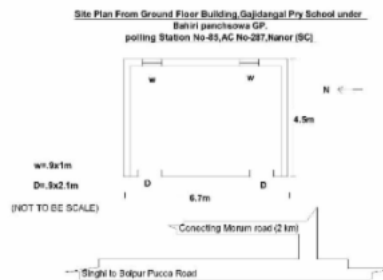

নির্বাচক নিবন্ধন আধিকারিকের স্বাক্ষর

Nazri Naksha

Google Map View

Polling Station Building Front View

Polling Station Front View

Cad View

Key MAP View

1 নাম : নাজাই সেখ পিতার নাম : ডাক্তার সেখ বাড়ির নং : n0020 বয়স : 37 লিঙ্গ : পুরুষ	AEM1620467 ফটো উপলব্ধ	2 নাম : সোলেমান সেখ পিতার নাম : ইদরিস সেখ বাড়ির নং : n0019 বয়স : 57 লিঙ্গ : পুরুষ	WB/41/284/519662 ফটো উপলব্ধ	3 নাম : সেখ এরফান পিতার নাম : সেখ সুলতান বাড়ির নং : n0243 বয়স : 50 লিঙ্গ : পুরুষ	WB/41/284/525508 ফটো উপলব্ধ
4 নাম : রানী খাতুন(বিবি) স্বামীর নাম : সাদেক বাড়ির নং : n0116 বয়স : 39 লিঙ্গ : মহিলা	AEM1679950 ফটো উপলব্ধ	5 নাম : সেখ ফজলুর রহমান পিতার নাম : সেখ আব বক্কর বাড়ির নং : n0111 বয়স : 36 লিঙ্গ : পুরুষ	AEM1540806 ফটো উপলব্ধ	6 নাম : সেখ রহিম পিতার নাম : সেখ আনার বাড়ির নং : n0110 বয়স : 36 লিঙ্গ : পুরুষ	AEM1540798 ফটো উপলব্ধ
7 নাম : মেহেনুরন্নেসা বেগম স্বামীর নাম : ফয়জুর মল্লিক বাড়ির নং : n0109 বয়স : 46 লিঙ্গ : মহিলা	AEM1540780 ফটো উপলব্ধ	8 নাম : পারসোনা বিবি স্বামীর নাম : নূর আলী সেখ বাড়ির নং : n0103 বয়স : 42 লিঙ্গ : মহিলা	LVD2418309 ফটো উপলব্ধ	9 নাম : নূর আলি শেখ পিতার নাম : সেখ এনামুল বাড়ির নং : n0103 বয়স : 46 লিঙ্গ : পুরুষ	LVD2281673 ফটো উপলব্ধ
10 নাম : রায়হান সেখ পিতার নাম : সোলেমান সেখ বাড়ির নং : n0098 বয়স : 31 লিঙ্গ : পুরুষ	AEM1803527 ফটো উপলব্ধ	11 নাম : সেখ এজরুল পিতার নাম : সেখ আব বক্কর বাড়ির নং : n0088 বয়স : 30 লিঙ্গ : পুরুষ	AEM1909274 ফটো উপলব্ধ	12 নাম : মীর আলমগীর পিতার নাম : মীর আবসার আলি বাড়ির নং : n0088 বয়স : 40 লিঙ্গ : পুরুষ	AEM1620475 ফটো উপলব্ধ
13 নাম : নয়িমা বিবি স্বামীর নাম : আবসার বাড়ির নং : n0088 বয়স : 96 লিঙ্গ : মহিলা	WB/41/284/525421 ফটো উপলব্ধ	14 নাম : সেখ খালেদ পিতার নাম : ইদ মহাম্মদ বাড়ির নং : n0085 বয়স : 56 লিঙ্গ : পুরুষ	AEM2847234 ফটো উপলব্ধ	15 নাম : মরিয়ান বিবি স্বামীর নাম : ফজু বাড়ির নং : n0084 বয়স : 71 লিঙ্গ : মহিলা	AEM2418531 ফটো উপলব্ধ
16 নাম : আফরোজা বিবি স্বামীর নাম : স্বপন সেখ বাড়ির নং : n0084 বয়স : 37 লিঙ্গ : মহিলা	AEM1708239 ফটো উপলব্ধ	17 নাম : সেখ স্বপন পিতার নাম : ফজু সেখ বাড়ির নং : n0084 বয়স : 42 লিঙ্গ : পুরুষ	LVD2176550 ফটো উপলব্ধ	18 নাম : আরতিক মন্ডল পিতার নাম : মহঃ হানিফ মন্ডল বাড়ির নং : n0016 বয়স : 35 লিঙ্গ : পুরুষ	AEM1620194 ফটো উপলব্ধ
19 নাম : মাফুজা বেগম স্বামীর নাম : হাফিজুল মন্ডল বাড়ির নং : n0016 বয়স : 36 লিঙ্গ : মহিলা	AEM1909282 ফটো উপলব্ধ	20 নাম : শিশির মন্ডল পিতার নাম : হানিফ মন্ডল বাড়ির নং : n0016 বয়স : 49 লিঙ্গ : পুরুষ	LVD2176428 ফটো উপলব্ধ	21 নাম : সামসুন্নেহার বিবি স্বামীর নাম : হানিফ মন্ডল বাড়ির নং : n0016 বয়স : 69 লিঙ্গ : মহিলা	WB/41/284/519218 ফটো উপলব্ধ
22 নাম : নয়িমা বিবি স্বামীর নাম : মহিদ মোল্লা বাড়ির নং : n0012 বয়স : 86 লিঙ্গ : মহিলা	WB/41/284/519056 ফটো উপলব্ধ	23 নাম : মোল্লা জালালউদ্দিন স্বামীর নাম : জয়নাল আবেদিন মোল্লা বাড়ির নং : n0043 বয়স : 40 লিঙ্গ : পুরুষ	LVD2177517 ফটো উপলব্ধ	24 নাম : হাসিবা বিবি স্বামীর নাম : জয়নাল বাড়ির নং : এন0043 বয়স : 65 লিঙ্গ : মহিলা	AEM3085156 ফটো উপলব্ধ
25 নাম : তুহিনা খাতুন পিতার নাম : মোল্লা হাফিজুর রহমান বাড়ির নং : n0042 বয়স : 30 লিঙ্গ : মহিলা	AEM1909449 ফটো উপলব্ধ	26 নাম : সাহিদা বিবি স্বামীর নাম : মঈনুল মোল্লা বাড়ির নং : n0042 বয়স : 39 লিঙ্গ : মহিলা	AEM1540830 ফটো উপলব্ধ	27 নাম : শিহাবউদ্দিন মোল্লা পিতার নাম : মোল্লা আবুল কাসেম বাড়ির নং : n0042 বয়স : 50 লিঙ্গ : পুরুষ	LVD1913938 ফটো উপলব্ধ
28 নাম : মোল্লা সাদিক ইসলাম পিতার নাম : শুকুর মোল্লা বাড়ির নং : n0002 বয়স : 39 লিঙ্গ : পুরুষ	LVD2418275 ফটো উপলব্ধ	29 নাম : সেখ মনসুর আলি পিতার নাম : সেখ গোলামজা বাড়ির নং : 00 বয়স : 29 লিঙ্গ : পুরুষ	AEM2412492 ফটো উপলব্ধ	30 নাম : সামসুন্নেসা বেগম স্বামীর নাম : মোলা গিয়াসউদ্দিন বাড়ির নং : n0043 বয়স : 37 লিঙ্গ : মহিলা	AEM1384791 ফটো উপলব্ধ