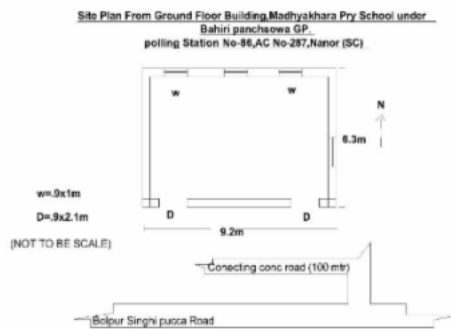

নির্বাচক নিবন্ধন আধিকারিকের স্বাক্ষর

Nazri Naksha

Google Map View

Polling Station Building Front View

Polling Station Front View

Cad View

Key MAP View

বিধানসভা নির্বাচনক্ষেত্রের নং, নাম : 287-নান্দুর
ভাগ নং, নাম : 1-গ্রাম-গোলামীঘাট