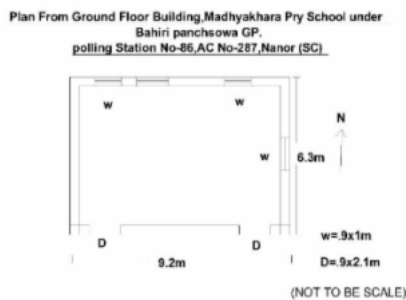

নির্বাচক নিবন্ধন আধিকারিকের স্বাক্ষর

Nazri Naksha

Google Map View

Polling Station Building Front View

Polling Station Front View

Cad View

Key MAP View

বিধানসভা নির্বাচনক্ষেত্রের নং, নাম : 287-নান্দুর
ভাগ নং, নাম : 1-গ্রাম-গোলামীঘাট