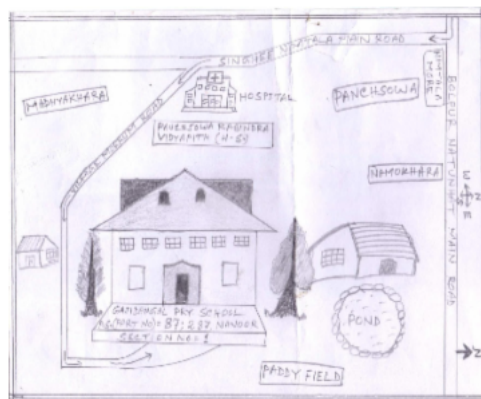

নির্বাচক নিবন্ধন আধিকারিকের স্বাক্ষর

Nazri Naksha

Google Map View

Polling Station Building Front View

Polling Station Front View

Cad View

Key MAP View

1 নাম : রনিত অধিকারী পিতার নাম: উত্তম অধিকারী বাড়ির নং : N0006 বয়স : 24 লিঙ্গ : পুরুষ	AEM2664316 ফটো উপলব্ধ	2 নাম : পবিত্র মাল স্বামীর নাম: ছোট্ট মাল বাড়ির নং : এন004 বয়স : 23 লিঙ্গ : মহিলা	AEM2839769 ফটো উপলব্ধ	3 নাম : মদনগোপাল অধিকারী পিতার নাম: এককড়ি অধিকারী বাড়ির নং : n0004 বয়স : 74 লিঙ্গ : পুরুষ	WB/41/284/528130 ফটো উপলব্ধ
4 নাম : উমেশ অধিকারী পিতার নাম: উত্তম অধিকারী বাড়ির নং : n0004 বয়স : 31 লিঙ্গ : পুরুষ	AEM1910199 ফটো উপলব্ধ	5 নাম : নাড়গোপাল অধিকারী পিতার নাম: এককড়ি অধিকারী বাড়ির নং : n0005 বয়স : 68 লিঙ্গ : পুরুষ	WB/41/284/528644 ফটো উপলব্ধ	6 নাম : লক্ষ্মীরানী অধিকারী স্বামীর নাম: নাড়গোপাল অধিকারী বাড়ির নং : n0005 বয়স : 61 লিঙ্গ : মহিলা	WB/41/284/528486 ফটো উপলব্ধ
7 নাম : উত্তম অধিকারী পিতার নাম: আনন্দ অধিকারী বাড়ির নং : n0006 বয়স : 59 লিঙ্গ : পুরুষ	WB/41/284/528232 ফটো উপলব্ধ	8 নাম : মিতা অধিকারী স্বামীর নাম: উত্তম অধিকারী বাড়ির নং : n0006 বয়স : 53 লিঙ্গ : মহিলা	WB/41/284/528516 ফটো উপলব্ধ	9 নাম : মীরা অধিকারী স্বামীর নাম: আনন্দ অধিকারী বাড়ির নং : n0006 বয়স : 73 লিঙ্গ : মহিলা	WB/41/284/528570 ফটো উপলব্ধ
10 নাম : রেবারানী অধিকারী স্বামীর নাম: মদনগোপাল অধিকারী বাড়ির নং : n0004 বয়স : 61 লিঙ্গ : মহিলা	WB/41/284/528554 ফটো উপলব্ধ	11 নাম : অর্পিতা কোঁয়ার (ঘোষ) স্বামীর নাম: তনয় ঘোষ বাড়ির নং : n0155 বয়স : 35 লিঙ্গ : মহিলা	AEM1621432 ফটো উপলব্ধ	12 নাম : অজিত গাঁড়াই পিতার নাম: দিবাকর গাঁড়াই বাড়ির নং : n0077 বয়স : 63 লিঙ্গ : পুরুষ	WB/41/284/528334 ফটো উপলব্ধ
13 নাম : বুস্পা গাঁড়াই স্বামীর নাম: জয়ন্ত গাঁড়াই বাড়ির নং : n0084 বয়স : 37 লিঙ্গ : মহিলা	AEM1541416 ফটো উপলব্ধ	14 নাম : মায়া গাঁড়াই স্বামীর নাম: অজিত গাঁড়াই বাড়ির নং : n0077 বয়স : 59 লিঙ্গ : মহিলা	WB/41/284/528556 ফটো উপলব্ধ	15 নাম : আরতী গাঁড়াই স্বামীর নাম: রবীন্দ্রনাথ গাঁড়াই বাড়ির নং : n0159 বয়স : 67 লিঙ্গ : মহিলা	WB/41/284/111694 ফটো উপলব্ধ
16 নাম : তপন গাঁড়াই পিতার নাম: গুরুপদ গাঁড়াই বাড়ির নং : n0016 বয়স : 62 লিঙ্গ : পুরুষ	WB/41/284/528307 ফটো উপলব্ধ	17 নাম : ভারতী গাঁড়াই স্বামীর নাম: তপন গাঁড়াই বাড়ির নং : n0016 বয়স : 50 লিঙ্গ : মহিলা	LVD1346667 ফটো উপলব্ধ	18 নাম : সুজয় গাঁড়াই পিতার নাম: রামরঞ্জন গাঁড়াই বাড়ির নং : n0076 বয়স : 56 লিঙ্গ : পুরুষ	WB/41/284/528614 ফটো উপলব্ধ
19 নাম : মিন্কা গাঁড়াই স্বামীর নাম: সুজয় গাঁড়াই বাড়ির নং : n0076 বয়স : 51 লিঙ্গ : মহিলা	WB/41/284/528471 ফটো উপলব্ধ	20 নাম : পুলকেশ গড়াই পিতার নাম: সুজয় গড়াই বাড়ির নং : n0076 বয়স : 29 লিঙ্গ : পুরুষ	AEM2018109 ফটো উপলব্ধ	21 নাম : নারায়নচন্দ্র গাঁড়াই পিতার নাম: সুষ্টিধর গাঁড়াই বাড়ির নং : n0083 বয়স : 83 লিঙ্গ : পুরুষ	WB/41/284/528650 ফটো উপলব্ধ
22 নাম : কৃষ্ণা পাল (ঘোষ) স্বামীর নাম: অশোক ঘোষ বাড়ির নং : n0083 বয়স : 33 লিঙ্গ : মহিলা	AEM1910355 ফটো উপলব্ধ	23 নাম : সোমনাথ গড়াই পিতার নাম: অজিত গড়াই বাড়ির নং : n0077 বয়স : 34 লিঙ্গ : পুরুষ	AEM1417583 ফটো উপলব্ধ	24 নাম : রুমা গড়াই পিতার নাম: কালিচরন গড়াই বাড়ির নং : N0077 বয়স : 26 লিঙ্গ : মহিলা	AEM2299022 ফটো উপলব্ধ
25 নাম : জয়ন্ত গাঁড়াই পিতার নাম: ধর্মদাস গাঁড়াই বাড়ির নং : n0084 বয়স : 49 লিঙ্গ : পুরুষ	WB/41/284/528591 ফটো উপলব্ধ	26 নাম : ধর্মদাস গাঁড়াই পিতার নাম: রেণুপদ গাঁড়াই বাড়ির নং : n0084 বয়স : 89 লিঙ্গ : পুরুষ	WB/41/284/528601 ফটো উপলব্ধ	27 নাম : অশোক ঘোষ পিতার নাম: প্রসাদ ঘোষ বাড়ির নং : n0083 বয়স : 33 লিঙ্গ : পুরুষ	AEM1676493 ফটো উপলব্ধ
28 নাম : নিলিমা গোস্বামী স্বামীর নাম: দেবু প্রসাদ বাসু বাড়ির নং : n0157 বয়স : 55 লিঙ্গ : মহিলা	AEM3147758 ফটো উপলব্ধ	29 নাম : দেবীকা ঘোষ স্বামীর নাম: সঞ্জল ঘোষ বাড়ির নং : n0126 বয়স : 29 লিঙ্গ : মহিলা	AEM2103695 ফটো উপলব্ধ	30 নাম : শরৎ কুমার ঘোষ পিতার নাম: বিষ্ণুপদ ঘোষ বাড়ির নং : n0143 বয়স : 72 লিঙ্গ : পুরুষ	WB/41/284/528629 ফটো উপলব্ধ