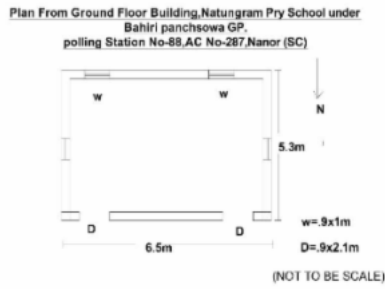

নির্বাচক নিবন্ধন আধিকারিকের স্বাক্ষর

Nazri Naksha

Google Map View

Polling Station Building Front View

Polling Station Front View

Cad View

Key MAP View

1 নাম : মামনি বসাক স্বামীর নাম: সঞ্জয় বসাক বাড়ির নং : এন0000 বয়স : 34 লিঙ্গ : মহিলা	ZHR1882885 ফটো উপলব্ধ	2 নাম : সঞ্জয় বসাক পিতার নাম: নিতাই বসাক বাড়ির নং : এন0000 বয়স : 43 লিঙ্গ : পুরুষ	FNR2304343 ফটো উপলব্ধ	3 নাম : মৌমিতা বিশ্বাস পিতার নাম: বলরাম বিশ্বাস বাড়ির নং : এন006 বয়স : 28 লিঙ্গ : মহিলা	TCK1776830 ফটো উপলব্ধ
4 নাম : সুরজ বিশ্বাস পিতার নাম: অমল বিশ্বাস বাড়ির নং : এন003 বয়স : 26 লিঙ্গ : পুরুষ	AEM2780419 ফটো উপলব্ধ	5 নাম : গোপাল বিশ্বাস পিতার নাম: কুমুদ বিশ্বাস বাড়ির নং : এন0017 বয়স : 23 লিঙ্গ : পুরুষ	AEM2765816 ফটো উপলব্ধ	6 নাম : পাপাই বিশ্বাস পিতার নাম: কিরণ বিশ্বাস বাড়ির নং : এন00000 বয়স : 24 লিঙ্গ : পুরুষ	AEM2663490 ফটো উপলব্ধ
7 নাম : শুভম বিশ্বাস পিতার নাম: অমল বিশ্বাস বাড়ির নং : এন0003 বয়স : 23 লিঙ্গ : পুরুষ	AEM2780427 ফটো উপলব্ধ	8 নাম : দেবকান্ত বিশ্বাস পিতার নাম: শান্তি বিশ্বাস বাড়ির নং : N0008 বয়স : 24 লিঙ্গ : পুরুষ	AEM2663466 ফটো উপলব্ধ	9 নাম : শুভঙ্কর বিশ্বাস পিতার নাম: শান্তি বিশ্বাস বাড়ির নং : এন0008 বয়স : 26 লিঙ্গ : পুরুষ	AEM2417129 ফটো উপলব্ধ
10 নাম : সমীরন বিশ্বাস পিতার নাম: দুলাল বিশ্বাস বাড়ির নং : n0004 বয়স : 33 লিঙ্গ : পুরুষ	AEM2197614 ফটো উপলব্ধ	11 নাম : অঞ্জনা বিশ্বাস স্বামীর নাম: সুখেন বিশ্বাস বাড়ির নং : n0004 বয়স : 28 লিঙ্গ : মহিলা	AEM2197606 ফটো উপলব্ধ	12 নাম : দীপিকা বিশ্বাস স্বামীর নাম: বাপ্পা বিশ্বাস বাড়ির নং : n0003 বয়স : 29 লিঙ্গ : মহিলা	NHW1911270 ফটো উপলব্ধ
13 নাম : ফুলমতি বিশ্বাস স্বামীর নাম: চন্দন বিশ্বাস বাড়ির নং : n0008 বয়স : 34 লিঙ্গ : মহিলা	AEM1910371 ফটো উপলব্ধ	14 নাম : চন্দন বিশ্বাস পিতার নাম: রাধাকান্ত বিশ্বাস বাড়ির নং : n0008 বয়স : 51 লিঙ্গ : পুরুষ	WB/41/284/528488 ফটো উপলব্ধ	15 নাম : ভক্তিরানী বিশ্বাস স্বামীর নাম: শান্তি বিশ্বাস বাড়ির নং : n0008 বয়স : 51 লিঙ্গ : মহিলা	WB/41/284/528348 ফটো উপলব্ধ
16 নাম : শান্তি বিশ্বাস পিতার নাম: রাধাকান্ত বিশ্বাস বাড়ির নং : n0008 বয়স : 56 লিঙ্গ : পুরুষ	WB/41/284/528206 ফটো উপলব্ধ	17 নাম : উষারানী বিশ্বাস স্বামীর নাম: রাধাকান্ত বিশ্বাস বাড়ির নং : n0008 বয়স : 71 লিঙ্গ : মহিলা	LVD1328970 ফটো উপলব্ধ	18 নাম : রাধাকান্ত বিশ্বাস পিতার নাম: উপেন্দ্র বিশ্বাস বাড়ির নং : n0008 বয়স : 78 লিঙ্গ : পুরুষ	WB/41/284/528155 ফটো উপলব্ধ
19 নাম : আশালতা বিশ্বাস স্বামীর নাম: কৃষ্ণপদ বিশ্বাস বাড়ির নং : n0007 বয়স : 76 লিঙ্গ : মহিলা	WB/41/284/528473 ফটো উপলব্ধ	20 নাম : অসীম বিশ্বাস পিতার নাম: কৃষ্ণপদ বিশ্বাস বাড়ির নং : n0006 বয়স : 34 লিঙ্গ : পুরুষ	AEM1708965 ফটো উপলব্ধ	21 নাম : অমিত বিশ্বাস পিতার নাম: ক্ষিতীশ বিশ্বাস বাড়ির নং : নামোখড়া বয়স : 33 লিঙ্গ : পুরুষ	AEM1987890 ফটো উপলব্ধ
22 নাম : মিতুন বিশ্বাস পিতার নাম: ক্ষিতীশ বিশ্বাস বাড়ির নং : n0006 বয়স : 36 লিঙ্গ : পুরুষ	AEM1620939 ফটো উপলব্ধ	23 নাম : রীতা বিশ্বাস স্বামীর নাম: ক্ষিতীশ বিশ্বাস বাড়ির নং : n0006 বয়স : 61 লিঙ্গ : মহিলা	WB/41/284/528343 ফটো উপলব্ধ	24 নাম : ক্ষিতীশ বিশ্বাস পিতার নাম: ধনঞ্জয় বিশ্বাস বাড়ির নং : n0006 বয়স : 65 লিঙ্গ : পুরুষ	WB/41/284/528027 ফটো উপলব্ধ
25 নাম : সুখেন বিশ্বাস পিতার নাম: দুলাল বিশ্বাস বাড়ির নং : n0004 বয়স : 34 লিঙ্গ : পুরুষ	AEM1910363 ফটো উপলব্ধ	26 নাম : গীতা বিশ্বাস স্বামীর নাম: দুলাল বিশ্বাস বাড়ির নং : n0004 বয়স : 53 লিঙ্গ : মহিলা	WB/41/284/528350 ফটো উপলব্ধ	27 নাম : দুলাল বিশ্বাস পিতার নাম: নিরাপদ বিশ্বাস বাড়ির নং : n0004 বয়স : 58 লিঙ্গ : পুরুষ	WB/41/284/528063 ফটো উপলব্ধ
28 নাম : গীতা বিশ্বাস স্বামীর নাম: অমল বিশ্বাস বাড়ির নং : n0003 বয়স : 46 লিঙ্গ : মহিলা	LVD2177699 ফটো উপলব্ধ	29 নাম : অমল বিশ্বাস পিতার নাম: দেবেন্দ্র বিশ্বাস বাড়ির নং : n0003 বয়স : 51 লিঙ্গ : পুরুষ	WB/41/284/528154 ফটো উপলব্ধ	30 নাম : বাপ্পা বিশ্বাস পিতার নাম: কমল বিশ্বাস বাড়ির নং : n0003 বয়স : 36 লিঙ্গ : পুরুষ	AEM0367664 ফটো উপলব্ধ