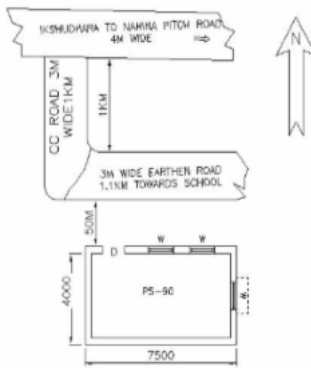

নির্বাচক নিবন্ধন আধিকারিকের স্বাক্ষর

Nazri Naksha

Google Map View

Polling Station Building Front View

Polling Station Front View

Cad View

Key MAP View

1 নাম : সামাউন মোল্লা পিতার নাম: সাদেক মোল্লা বাড়ির নং : n0040 বয়স : 32 লিঙ্গ : পুরুষ	AEM1805480 ফটো উপলব্ধ	2 নাম : সাহাজামাল মোল্লা পিতার নাম: সাদেক মোল্লা বাড়ির নং : n0040 বয়স : 35 লিঙ্গ : পুরুষ	AEM1709435 ফটো উপলব্ধ	3 নাম : মসলিমা বিবি স্বামীর নাম: সাদেক মোল্লা বাড়ির নং : n0040 বয়স : 56 লিঙ্গ : মহিলা	WB/41/284/531020 ফটো উপলব্ধ
4 নাম : জোনাকি বিবি স্বামীর নাম: নাসির সেখ বাড়ির নং : n0028 বয়স : 37 লিঙ্গ : মহিলা	AEM0376079 ফটো উপলব্ধ	5 নাম : চন্দনা বিবি স্বামীর নাম: সফিকুল আলম বাড়ির নং : n0028 বয়স : 38 লিঙ্গ : মহিলা	AEM0376053 ফটো উপলব্ধ	6 নাম : সফিকুল আলম সেখ পিতার নাম: রোমজান সেখ বাড়ির নং : n0028 বয়স : 41 লিঙ্গ : পুরুষ	AEM0376046 ফটো উপলব্ধ
7 নাম : রফিকুলআলম সেখ পিতার নাম: রোমজান সেখ বাড়ির নং : n0028 বয়স : 53 লিঙ্গ : পুরুষ	WB/41/284/531343 ফটো উপলব্ধ	8 নাম : সামসুনিহার বিবি স্বামীর নাম: সিরাজুল মল্লিক বাড়ির নং : n0022 বয়স : 53 লিঙ্গ : মহিলা	WB/41/284/531332 ফটো উপলব্ধ	9 নাম : সেখ সোনারুল পিতার নাম: সেখ আলকাশ বাড়ির নং : n0017 বয়স : 33 লিঙ্গ : পুরুষ	AEM1805456 ফটো উপলব্ধ
10 নাম : সেখ কোরবান পিতার নাম: সেখ আলকাস বাড়ির নং : n0017 বয়স : 33 লিঙ্গ : পুরুষ	AEM1871136 ফটো উপলব্ধ	11 নাম : আতিকুল সেখ পিতার নাম: মামেজুল সেখ বাড়ির নং : n0004 বয়স : 30 লিঙ্গ : পুরুষ	AEM1911304 ফটো উপলব্ধ	12 নাম : হাবিল সেখ পিতার নাম: মামেজুল হক বাড়ির নং : n0004 বয়স : 35 লিঙ্গ : পুরুষ	AEM1709344 ফটো উপলব্ধ
13 নাম : কাবিল হক সেখ পিতার নাম: মোমেজুল হক সেখ বাড়ির নং : n0004 বয়স : 38 লিঙ্গ : পুরুষ	LVD2282341 ফটো উপলব্ধ	14 নাম : সাকিনা বিবি স্বামীর নাম: ফজলুলহক বাড়ির নং : n0004 বয়স : 50 লিঙ্গ : মহিলা	LVD2207710 ফটো উপলব্ধ	15 নাম : ফজলুলহক পিতার নাম: আকিলুলহক বাড়ির নং : n0004 বয়স : 56 লিঙ্গ : পুরুষ	LVD2207702 ফটো উপলব্ধ
16 নাম : বানোরা বিবি স্বামীর নাম: মামেজুলহক বাড়ির নং : n0004 বয়স : 63 লিঙ্গ : মহিলা	WB/41/284/531021 ফটো উপলব্ধ	17 নাম : বেদানা বিবি স্বামীর নাম: সেখ আমিরুল হক বাড়ির নং : n0003 বয়স : 31 লিঙ্গ : মহিলা	AEM1911353 ফটো উপলব্ধ	18 নাম : সাহিদুল হক পিতার নাম: নজরুল হক বাড়ির নং : n0003 বয়স : 31 লিঙ্গ : পুরুষ	AEM2018505 ফটো উপলব্ধ
19 নাম : সেখ সামিরুল হক পিতার নাম: নজরুল হক বাড়ির নং : n0003 বয়স : 36 লিঙ্গ : পুরুষ	AEM1541838 ফটো উপলব্ধ	20 নাম : মাসুদা বিবি স্বামীর নাম: জামিরুল হক সেখ বাড়ির নং : n0003 বয়স : 41 লিঙ্গ : মহিলা	LVD2282317 ফটো উপলব্ধ	21 নাম : নীল বাবু আমিরুল হক সেখ পিতার নাম: নজরুলহক সেখ বাড়ির নং : n0003 বয়স : 42 লিঙ্গ : পুরুষ	LVD2418895 ফটো উপলব্ধ
22 নাম : খায়রুল হক সেখ পিতার নাম: নজরুল হক সেখ বাড়ির নং : n0003 বয়স : 40 লিঙ্গ : পুরুষ	LVD2418903 ফটো উপলব্ধ	23 নাম : জামিরুল হক সেখ পিতার নাম: নজরুল হক সেখ বাড়ির নং : n0003 বয়স : 47 লিঙ্গ : পুরুষ	LVD2282333 ফটো উপলব্ধ	24 নাম : ফিরোজা বিবি স্বামীর নাম: কালো সেখ বাড়ির নং : n0003 বয়স : 68 লিঙ্গ : মহিলা	AEM1805472 ফটো উপলব্ধ
25 নাম : নজরুলহক পিতার নাম: আবদুলহক বাড়ির নং : n0003 বয়স : 76 লিঙ্গ : পুরুষ	WB/41/284/531024 ফটো উপলব্ধ	26 নাম : সামসুদ্দিন সেখ পিতার নাম: হেনাতুল্লা সেখ বাড়ির নং : n0016 বয়স : 67 লিঙ্গ : পুরুষ	LVD2179364 ফটো উপলব্ধ	27 নাম : রুবিনা বিবি স্বামীর নাম: মনিরুল সেখ বাড়ির নং : n0017 বয়স : 39 লিঙ্গ : মহিলা	AEM0376285 ফটো উপলব্ধ
28 নাম : মিঠু সেখ পিতার নাম: মহাসিন সেখ বাড়ির নং : n0041 বয়স : 36 লিঙ্গ : পুরুষ	AEM1406248 ফটো উপলব্ধ	29 নাম : রুপিখা স্বামীর নাম: আবদুল নূর সেখ বাড়ির নং : n0028 বয়স : 54 লিঙ্গ : মহিলা	AEM2467074 ফটো উপলব্ধ	30 নাম : হাফিজা বিবি স্বামীর নাম: সেখ জালালউদ্দিন বাড়ির নং : n0020 বয়স : 47 লিঙ্গ : মহিলা	LVD2179240 ফটো উপলব্ধ