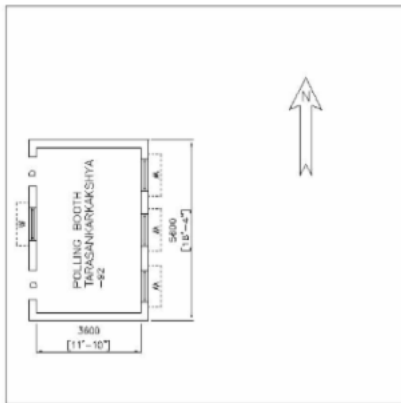

নির্বাচক নিবন্ধন আধিকারিকের স্বাক্ষর

Nazri Naksha

Google Map View

Polling Station Building Front View

Polling Station Front View

Cad View

Key MAP View

1 নাম : সোনামনি (মুরমু) সরেন স্বামীর নাম: সুকান্ত সরেন বাড়ির নং : n0295 বয়স : 29 লিঙ্গ : মহিলা	AEM2307239 ফটো উপলব্ধ	2 নাম : প্রগতি দে পিতার নাম: অজয়কৃষ্ণ দে বাড়ির নং : আমধরা বয়স : 25 লিঙ্গ : মহিলা	TCK2108736 ফটো উপলব্ধ	3 নাম : মমতা ব্যানার্জী (অধিকারী) স্বামীর নাম: সব্যসাচী অধিকারী বাড়ির নং : n0101 বয়স : 29 লিঙ্গ : মহিলা	AEM2105179 ফটো উপলব্ধ
4 নাম : সব্যসাচী অধিকারী পিতার নাম: শিশির বিন্দু অধিকারী বাড়ির নং : n0101 বয়স : 42 লিঙ্গ : পুরুষ	LVD2184075 ফটো উপলব্ধ	5 নাম : পার্থসারথী অধিকারী পিতার নাম: শিশিরবিন্দু অধিকারী বাড়ির নং : n0101 বয়স : 48 লিঙ্গ : পুরুষ	LVD1225499 ফটো উপলব্ধ	6 নাম : শিবানী অধিকারী স্বামীর নাম: শিশিরবিন্দু অধিকারী বাড়ির নং : n0101 বয়স : 66 লিঙ্গ : মহিলা	WB/41/284/540577 ফটো উপলব্ধ
7 নাম : ঐশ্বর্য কানার পিতার নাম: যাদব কানার বাড়ির নং : n0307 বয়স : 26 লিঙ্গ : মহিলা	AEM2326437 ফটো উপলব্ধ	8 নাম : যাদব কানার পিতার নাম: নারায়ণ প্রসাদ কানার বাড়ির নং : n0042 বয়স : 47 লিঙ্গ : পুরুষ	AEM2993954 ফটো উপলব্ধ	9 নাম : রাজা কানার পিতার নাম: মাধব কানার বাড়ির নং : n0042 বয়স : 32 লিঙ্গ : পুরুষ	AEM1709799 ফটো উপলব্ধ
10 নাম : মাধব কানার পিতার নাম: নারায়ণ প্রসাদ কোঁয়ার বাড়ির নং : n0042 বয়স : 57 লিঙ্গ : পুরুষ	AEM3023819 ফটো উপলব্ধ	11 নাম : কৈলাসপতি কোঁয়ার পিতার নাম: যাদব কোঁয়ার বাড়ির নং : n0042 বয়স : 29 লিঙ্গ : পুরুষ	AEM2019008 ফটো উপলব্ধ	12 নাম : পাপিয়া কোঁয়ার স্বামীর নাম: যাদব কোঁয়ার বাড়ির নং : n0042 বয়স : 51 লিঙ্গ : মহিলা	WB/41/284/540461 ফটো উপলব্ধ
13 নাম : রিঙ্কি কোঁয়ার পিতার নাম: মাধব কোঁয়ার বাড়ির নং : n0042 বয়স : 31 লিঙ্গ : মহিলা	AEM2018984 ফটো উপলব্ধ	14 নাম : ভুবনেশ্বরী কোঁয়ার স্বামীর নাম: মাধব কোঁয়ার বাড়ির নং : n0042 বয়স : 51 লিঙ্গ : মহিলা	WB/41/284/540464 ফটো উপলব্ধ	15 নাম : রূপা চন্দ্র (দত্ত) পিতার নাম: বিষ্ণুপদ চন্দ্র বাড়ির নং : n0071 বয়স : 39 লিঙ্গ : মহিলা	LVD2496263 ফটো উপলব্ধ
16 নাম : আল্পনা চন্দ্র স্বামীর নাম: বিষ্ণুপদ চন্দ্র বাড়ির নং : n0071 বয়স : 67 লিঙ্গ : মহিলা	LVD2182962 ফটো উপলব্ধ	17 নাম : শেফালি চন্দ্র স্বামীর নাম: গদাধর চন্দ্র বাড়ির নং : n0070 বয়স : 78 লিঙ্গ : মহিলা	WB/41/284/540523 ফটো উপলব্ধ	18 নাম : বিজয় দত্ত স্বামীর নাম: রূপা দত্ত বাড়ির নং : n0071 বয়স : 22 লিঙ্গ : পুরুষ	AEM2851996 ফটো উপলব্ধ
19 নাম : অনামিকা চন্দ্র (দে) স্বামীর নাম: গৌরহরি চন্দ্র বাড়ির নং : n0070 বয়স : 28 লিঙ্গ : মহিলা	AEM2168888 ফটো উপলব্ধ	20 নাম : সোম টুডু পিতার নাম: কোরবান টুডু বাড়ির নং : 437 বয়স : 32 লিঙ্গ : পুরুষ	AEM2304004 ফটো উপলব্ধ	21 নাম : সুপ্রিয়া তপাদার (দাঁ) স্বামীর নাম: ইন্দ্রজিৎ দাঁ বাড়ির নং : n0313 বয়স : 30 লিঙ্গ : মহিলা	AEM2291581 ফটো উপলব্ধ
22 নাম : সুদীপ দত্ত পিতার নাম: চিত্তরঞ্জন দত্ত বাড়ির নং : n0102 বয়স : 26 লিঙ্গ : পুরুষ	AEM2299741 ফটো উপলব্ধ	23 নাম : মিনাক্ষী দত্ত স্বামীর নাম: অনুপম দত্ত বাড়ির নং : n0294 বয়স : 29 লিঙ্গ : মহিলা	AEM2321842 ফটো উপলব্ধ	24 নাম : বিষ্ণু পাঁজা পিতার নাম: বিবেকানন্দ পাঁজা বাড়ির নং : n0088 বয়স : 27 লিঙ্গ : পুরুষ	AEM2198463 ফটো উপলব্ধ
25 নাম : কৃষানু দত্ত পিতার নাম: প্রদীপ দত্ত বাড়ির নং : এন0088 বয়স : 25 লিঙ্গ : পুরুষ	AEM2358497 ফটো উপলব্ধ	26 নাম : সম্পদ দত্ত পিতার নাম: জগন্নাথ দত্ত বাড়ির নং : নং0065 বয়স : 22 লিঙ্গ : পুরুষ	AEM2851988 ফটো উপলব্ধ	27 নাম : শিউলী দত্ত মন্ডল স্বামীর নাম: বিশ্বরূপ মন্ডল বাড়ির নং : নং047 বয়স : 22 লিঙ্গ : মহিলা	AEM2852085 ফটো উপলব্ধ
28 নাম : ববিতা দত্ত স্বামীর নাম: দিলীপ দত্ত বাড়ির নং : n0065 বয়স : 48 লিঙ্গ : মহিলা	AEM2924801 ফটো উপলব্ধ	29 নাম : বিপ্লব দত্ত পিতার নাম: ধীরেন্দ্রনাথ দত্ত বাড়ির নং : n0117 বয়স : 56 লিঙ্গ : পুরুষ	AEM3003944 ফটো উপলব্ধ	30 নাম : হারাধন দত্ত পিতার নাম: হরিসাধন দত্ত বাড়ির নং : n0040 বয়স : 61 লিঙ্গ : পুরুষ	WB/41/284/540031 ফটো উপলব্ধ