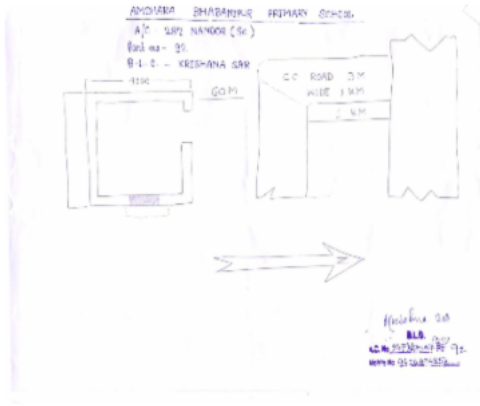

Nazri Naksha