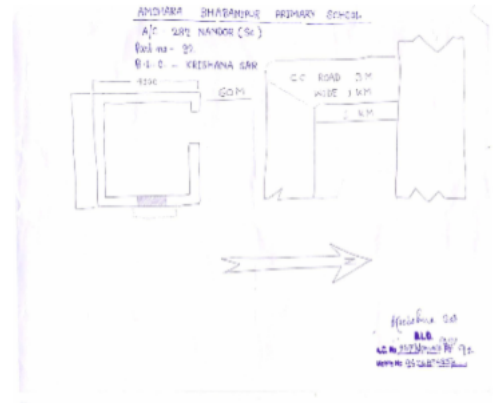

নির্বাচক নিবন্ধন আধিকারিকের স্বাক্ষর

Nazri Naksha

Google Map View

Polling Station Building Front View

Polling Station Front View

Cad View

Key MAP View

1 নাম : সোনামনি (মুরমু) সরেন স্বামীর নাম: সুকান্ত সরেন বাড়ির নং : n0295 বয়স : 29 লিঙ্গ : মহিলা	AEM2307239 ফটো উপলব্ধ	2 নাম : প্রগতি দে পিতার নাম: অজয়কৃষ্ণ দে বাড়ির নং : আমধরা বয়স : 25 লিঙ্গ : মহিলা	TCK2108736 ফটো উপলব্ধ	3 নাম : মমতা ব্যানার্জী (অধিকারী) স্বামীর নাম: সব্যসাচী অধিকারী বাড়ির নং : n0101 বয়স : 29 লিঙ্গ : মহিলা	AEM2105179 ফটো উপলব্ধ
4 নাম : সব্যসাচী অধিকারী পিতার নাম: শিশির বিন্দু অধিকারী বাড়ির নং : n0101 বয়স : 42 লিঙ্গ : পুরুষ	LVD2184075 ফটো উপলব্ধ	5 নাম : পার্থসারথী অধিকারী পিতার নাম: শিশিরবিন্দু অধিকারী বাড়ির নং : n0101 বয়স : 48 লিঙ্গ : পুরুষ	LVD1225499 ফটো উপলব্ধ	6 নাম : শিবানী অধিকারী স্বামীর নাম: শিশিরবিন্দু অধিকারী বাড়ির নং : n0101 বয়স : 66 লিঙ্গ : মহিলা	WB/41/284/540577 ফটো উপলব্ধ
7 নাম : ঐশ্বর্য কানার পিতার নাম: যাদব কানার বাড়ির নং : n0307 বয়স : 26 লিঙ্গ : মহিলা	AEM2326437 ফটো উপলব্ধ	8 নাম : যাদব কানার পিতার নাম: নারায়ণ প্রসাদ কানার বাড়ির নং : n0042 বয়স : 47 লিঙ্গ : পুরুষ	AEM2993954 ফটো উপলব্ধ	9 নাম : রাজা কানার পিতার নাম: মাধব কানার বাড়ির নং : n0042 বয়স : 32 লিঙ্গ : পুরুষ	AEM1709799 ফটো উপলব্ধ
10 নাম : মাধব কানার পিতার নাম: নারায়ণ প্রসাদ কোঁয়ার বাড়ির নং : n0042 বয়স : 57 লিঙ্গ : পুরুষ	AEM3023819 ফটো উপলব্ধ	11 নাম : কৈলাসপতি কোঁয়ার পিতার নাম: যাদব কোঁয়ার বাড়ির নং : n0042 বয়স : 29 লিঙ্গ : পুরুষ	AEM2019008 ফটো উপলব্ধ	12 নাম : পাপিয়া কোঁয়ার স্বামীর নাম: যাদব কোঁয়ার বাড়ির নং : n0042 বয়স : 51 লিঙ্গ : মহিলা	WB/41/284/540461 ফটো উপলব্ধ
13 নাম : রিঙ্কি কোঁয়ার পিতার নাম: মাধব কোঁয়ার বাড়ির নং : n0042 বয়স : 31 লিঙ্গ : মহিলা	AEM2018984 ফটো উপলব্ধ	14 নাম : ভুবনেশ্বরী কোঁয়ার স্বামীর নাম: মাধব কোঁয়ার বাড়ির নং : n0042 বয়স : 51 লিঙ্গ : মহিলা	WB/41/284/540464 ফটো উপলব্ধ	15 নাম : রূপা চন্দ্র (দত্ত) পিতার নাম: বিষ্ণুপদ চন্দ্র বাড়ির নং : n0071 বয়স : 39 লিঙ্গ : মহিলা	LVD2496263 ফটো উপলব্ধ
16 নাম : আল্পনা চন্দ্র স্বামীর নাম: বিষ্ণুপদ চন্দ্র বাড়ির নং : n0071 বয়স : 67 লিঙ্গ : মহিলা	LVD2182962 ফটো উপলব্ধ	17 নাম : শেফালি চন্দ্র স্বামীর নাম: গদাধর চন্দ্র বাড়ির নং : n0070 বয়স : 78 লিঙ্গ : মহিলা	WB/41/284/540523 ফটো উপলব্ধ	18 নাম : বিজয় দত্ত স্বামীর নাম: রূপা দত্ত বাড়ির নং : n0071 বয়স : 22 লিঙ্গ : পুরুষ	AEM2851996 ফটো উপলব্ধ
19 নাম : অনামিকা চন্দ্র (দে) স্বামীর নাম: গৌরহরি চন্দ্র বাড়ির নং : n0070 বয়স : 28 লিঙ্গ : মহিলা	AEM2168888 ফটো উপলব্ধ	20 নাম : সোম টুডু পিতার নাম: কোরবান টুডু বাড়ির নং : 437 বয়স : 32 লিঙ্গ : পুরুষ	AEM2304004 ফটো উপলব্ধ	21 নাম : সুপ্রিয়া তপাদার (দাঁ) স্বামীর নাম: ইন্দ্রজিৎ দাঁ বাড়ির নং : n0313 বয়স : 30 লিঙ্গ : মহিলা	AEM2291581 ফটো উপলব্ধ
22 নাম : সুদীপ দত্ত পিতার নাম: চিত্তরঞ্জন দত্ত বাড়ির নং : n0102 বয়স : 26 লিঙ্গ : পুরুষ	AEM2299741 ফটো উপলব্ধ	23 নাম : মিনাক্ষী দত্ত স্বামীর নাম: অনুপম দত্ত বাড়ির নং : n0294 বয়স : 29 লিঙ্গ : মহিলা	AEM2321842 ফটো উপলব্ধ	24 নাম : বিষ্ণু পাঁজা পিতার নাম: বিবেকানন্দ পাঁজা বাড়ির নং : n0088 বয়স : 27 লিঙ্গ : পুরুষ	AEM2198463 ফটো উপলব্ধ
25 নাম : কৃষানু দত্ত পিতার নাম: প্রদীপ দত্ত বাড়ির নং : এন0088 বয়স : 25 লিঙ্গ : পুরুষ	AEM2358497 ফটো উপলব্ধ	26 নাম : সম্পদ দত্ত পিতার নাম: জগন্নাথ দত্ত বাড়ির নং : নং0065 বয়স : 22 লিঙ্গ : পুরুষ	AEM2851988 ফটো উপলব্ধ	27 নাম : শিউলী দত্ত মন্ডল স্বামীর নাম: বিশ্বরূপ মন্ডল বাড়ির নং : নং047 বয়স : 22 লিঙ্গ : মহিলা	AEM2852085 ফটো উপলব্ধ
28 নাম : ববিতা দত্ত স্বামীর নাম: দিলীপ দত্ত বাড়ির নং : n0065 বয়স : 48 লিঙ্গ : মহিলা	AEM2924801 ফটো উপলব্ধ	29 নাম : বিপ্লব দত্ত পিতার নাম: ধীরেন্দ্রনাথ দত্ত বাড়ির নং : n0117 বয়স : 56 লিঙ্গ : পুরুষ	AEM3003944 ফটো উপলব্ধ	30 নাম : হারাধন দত্ত পিতার নাম: হরিসাধন দত্ত বাড়ির নং : n0040 বয়স : 61 লিঙ্গ : পুরুষ	WB/41/284/540031 ফটো উপলব্ধ