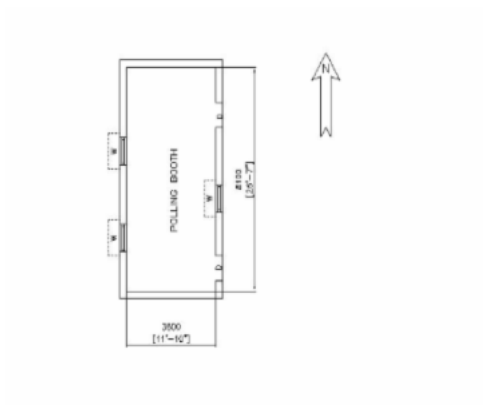

নির্বাচক নিবন্ধন আধিকারিকের স্বাক্ষর

Nazri Naksha

Google Map View

Polling Station Building Front View

Polling Station Front View

Cad View

Key MAP View

বিধানসভা নির্বাচনক্ষেত্রের নং, নাম : 287-নান্দুর  
ভাগ নং, নাম : 1-গ্রাম-নাহিনা(অংশ)হিন্দুপাড়া