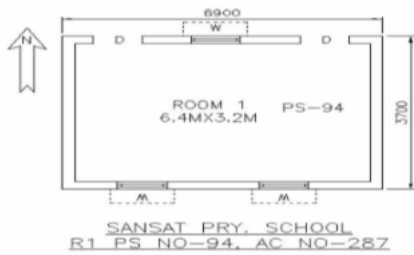

নির্বাচক নিবন্ধন আধিকারিকের স্বাক্ষর

Nazri Naksha

Google Map View

Polling Station Building Front View

Polling Station Front View

Cad View

Key MAP View

বিধানসভা নির্বাচনক্ষেত্রের নং, নাম : 287-নান্দুর
ভাগ নং, নাম : 1-গ্রাম-নাহিনা(ঠাকুরপুকুরপাড়)