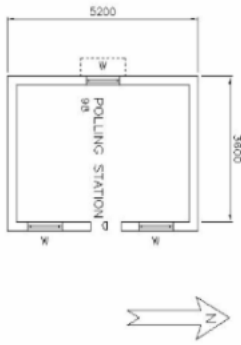

নির্বাচক নিবন্ধন আধিকারিকের স্বাক্ষর

Nazri Naksha

Google Map View

Polling Station Building Front View

Polling Station Front View

Cad View

Key MAP View

বিধানসভা নির্বাচনক্ষেত্রের নং, নাম : 287-নান্দুর  
ভাগ নং, নাম : 1-গ্রাম-সনসত(ঈশানপাড়া)