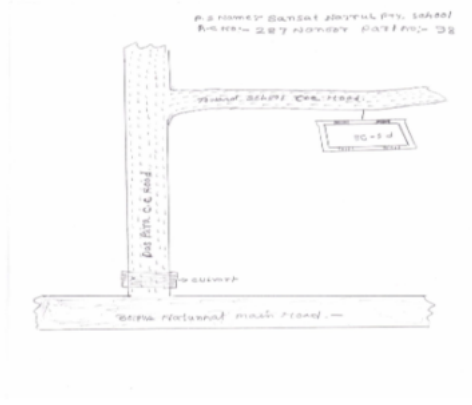

নির্বাচক নিবন্ধন আধিকারিকের স্বাক্ষর

Nazri Naksha

Google Map View

Polling Station Building Front View

Polling Station Front View

Cad View

Key MAP View

বিধানসভা নির্বাচনক্ষেত্রের নং, নাম : 287-নান্দুর  
ভাগ নং, নাম : 1-গ্রাম-সনসত(ঈশানপাড়া)