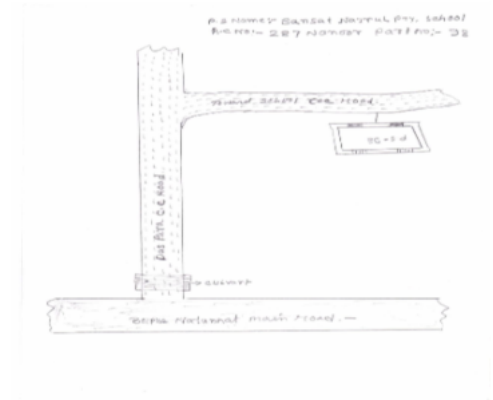

নির্বাচক নিবন্ধন আধিকারিকের স্বাক্ষর

Nazri Naksha

Google Map View

Polling Station Building Front View

Polling Station Front View

Cad View

Key MAP View

বিধানসভা নির্বাচনক্ষেত্রের নং, নাম : 287-নান্দুর  
ভাগ নং, নাম : 1-গ্রাম-সনসত(ঈশানপাড়া)