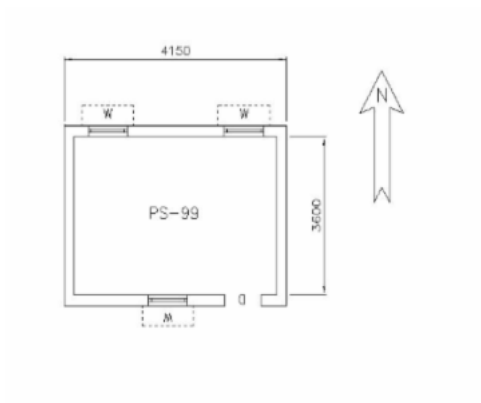

নির্বাচক নিবন্ধন আধিকারিকের স্বাক্ষর

Nazri Naksha

Google Map View

Polling Station Building Front View

Polling Station Front View

Cad View

Key MAP View

1 নাম : মিরাজ খান পিতার নাম : সোলেমান খান বাড়ির নং : n0153 বয়স : 35 লিঙ্গ : পুরুষ	AEM1712314 ফটো উপলব্ধ	2 নাম : তোতোন খান পিতার নাম : সোলেমান খান বাড়ির নং : n0153 বয়স : 37 লিঙ্গ : পুরুষ	AEM1712330 ফটো উপলব্ধ	3 নাম : অবুজ খান পিতার নাম : সোলেমান খান বাড়ির নং : n0153 বয়স : 39 লিঙ্গ : পুরুষ	AEM1712306 ফটো উপলব্ধ
4 নাম : আসেমা বিবি স্বামীর নাম : পিয়ার খাঁ বাড়ির নং : n0153 বয়স : 43 লিঙ্গ : মহিলা	LVD1343409 ফটো উপলব্ধ	5 নাম : পিয়ার খান পিতার নাম : সামসুল খাঁ বাড়ির নং : n0153 বয়স : 61 লিঙ্গ : পুরুষ	AEM3156593 ফটো উপলব্ধ	6 নাম : জানসুরা বিবি স্বামীর নাম : আমির খাঁ বাড়ির নং : n0152 বয়স : 33 লিঙ্গ : মহিলা	AEM1808039 ফটো উপলব্ধ
7 নাম : দিলবাহার খাঁ পিতার নাম : কুদু খাঁ বাড়ির নং : n0175 বয়স : 47 লিঙ্গ : মহিলা	LVD2497980 ফটো উপলব্ধ	8 নাম : ফিরোজা বিবি স্বামীর নাম : আব্দুলসামাদ সেখ বাড়ির নং : n0076 বয়স : 71 লিঙ্গ : মহিলা	WB/41/284/555125 ফটো উপলব্ধ	9 নাম : ছবি বিবি স্বামীর নাম : হেলন খাঁ বাড়ির নং : n0171 বয়স : 61 লিঙ্গ : মহিলা	WB/41/284/555072 ফটো উপলব্ধ
10 নাম : সেখ আব্দুল আজিজ পিতার নাম : সেখ নুরুল হক বাড়ির নং : n0230 বয়স : 31 লিঙ্গ : পুরুষ	AEM1871193 ফটো উপলব্ধ	11 নাম : সেলিনা বিবি স্বামীর নাম : সঞ্জয় সেখ বাড়ির নং : n0225 বয়স : 34 লিঙ্গ : মহিলা	AEM1712454 ফটো উপলব্ধ	12 নাম : বাপি সেখ পিতার নাম : মমিন সেখ বাড়ির নং : n0224 বয়স : 41 লিঙ্গ : পুরুষ	AEM1544402 ফটো উপলব্ধ
13 নাম : হিরা বিবি স্বামীর নাম : বাকুল সেখ বাড়ির নং : n0220 বয়স : 46 লিঙ্গ : মহিলা	AEM1544469 ফটো উপলব্ধ	14 নাম : গোলাবাহার বিবি পিতার নাম : সিরাজুল খাঁ বাড়ির নং : n0218 বয়স : 34 লিঙ্গ : মহিলা	AEM1544303 ফটো উপলব্ধ	15 নাম : আলাউদ্দিন সেখ পিতার নাম : বেটু সেখ বাড়ির নং : n0215 বয়স : 43 লিঙ্গ : পুরুষ	LVD2423721 ফটো উপলব্ধ
16 নাম : হারাই খাঁ পিতার নাম : বুলু খাঁ বাড়ির নং : n0210 বয়স : 31 লিঙ্গ : পুরুষ	AEM1913789 ফটো উপলব্ধ	17 নাম : আনসুরা খাতুন স্বামীর নাম : হারাই খান বাড়ির নং : n0210 বয়স : 34 লিঙ্গ : মহিলা	AEM1913797 ফটো উপলব্ধ	18 নাম : আলিম সেখ পিতার নাম : বাহার আলি সেখ বাড়ির নং : n0210 বয়স : 47 লিঙ্গ : পুরুষ	LVD2423580 ফটো উপলব্ধ
19 নাম : ফিরোজা বিবি স্বামীর নাম : সৈয়দরশিদ বাড়ির নং : n0202 বয়স : 55 লিঙ্গ : মহিলা	LVD2423465 ফটো উপলব্ধ	20 নাম : সেখ ইসরাফিল পিতার নাম : সেখ ইয়াসিন বাড়ির নং : n0189 বয়স : 32 লিঙ্গ : পুরুষ	AEM1808294 ফটো উপলব্ধ	21 নাম : খাদেজা বিবি স্বামীর নাম : সৈয়দ খেলন বাড়ির নং : n0172 বয়স : 37 লিঙ্গ : মহিলা	AEM1544162 ফটো উপলব্ধ
22 নাম : ছোলাই বিবি স্বামীর নাম : আদর সেখ বাড়ির নং : n0172 বয়স : 76 লিঙ্গ : মহিলা	LVD2190262 ফটো উপলব্ধ	23 নাম : সেখ মুরসালিম পিতার নাম : সেখ খেলোন বাড়ির নং : এন0172 বয়স : 20 লিঙ্গ : পুরুষ	AEM3071974 ফটো উপলব্ধ	24 নাম : রকিয়া বিবি স্বামীর নাম : জগৎ খান বাড়ির নং : n0170 বয়স : 41 লিঙ্গ : মহিলা	AEM1544147 ফটো উপলব্ধ
25 নাম : নুরবানু বিবি পিতার নাম : ফকির খাঁ বাড়ির নং : n0170 বয়স : 40 লিঙ্গ : মহিলা	AEM1544261 ফটো উপলব্ধ	26 নাম : জগৎ খাঁ পিতার নাম : ফকির খাঁ বাড়ির নং : n0170 বয়স : 59 লিঙ্গ : পুরুষ	AEM3088663 ফটো উপলব্ধ	27 নাম : গ্যান্দা বিবি স্বামীর নাম : সিরাজুল চৌধুরী বাড়ির নং : n0062 বয়স : 51 লিঙ্গ : মহিলা	WB/41/284/555503 ফটো উপলব্ধ
28 নাম : আসুরা বিবি স্বামীর নাম : সোভান খাঁ বাড়ির নং : n0195 বয়স : 80 লিঙ্গ : মহিলা	WB/41/284/555543 ফটো উপলব্ধ	29 নাম : হিরোক চৌধুরী পিতার নাম : নুরুল হক চৌধুরী বাড়ির নং : n0003 বয়স : 38 লিঙ্গ : পুরুষ	AEM0419192 ফটো উপলব্ধ	30 নাম : নুরজাহান বিবি স্বামীর নাম : আবুলফজল চেসধুরী বাড়ির নং : n0003 বয়স : 51 লিঙ্গ : মহিলা	WB/41/284/555174 ফটো উপলব্ধ