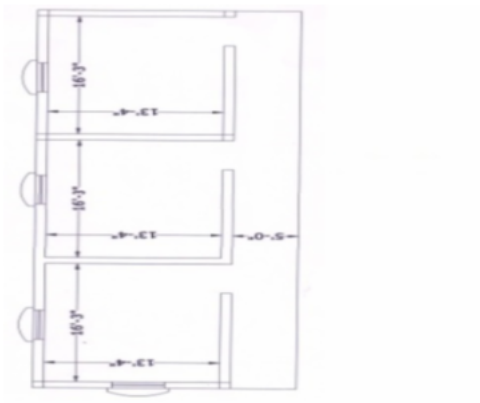

নির্বাচক নিবন্ধন আধিকারিকের স্বাক্ষর

Nazri Naksha

Google Map View

Polling Station Building Front View

Polling Station Front View

Cad View

Key MAP View

1 নাম : নিলাধ্বজ কবিরাজ পিতার নাম: প্রবীর কবিরাজ বাড়ির নং : n0004 বয়স : 52 লিঙ্গ : পুরুষ	TWA2579449 ফটো উপলব্ধ	2 নাম : প্রভাতী কবিরাজ স্বামীর নাম: পরেশ কবিরাজ বাড়ির নং : n0004 বয়স : 60 লিঙ্গ : মহিলা	WB/41/285/000387 ফটো উপলব্ধ	3 নাম : সরোজ কবিরাজ পিতার নাম: বিশ্বনাথ কবিরাজ বাড়ির নং : n0004 বয়স : 65 লিঙ্গ : পুরুষ	WB/41/285/000588 ফটো উপলব্ধ
4 নাম : প্রশান্ত কবিরাজ পিতার নাম: বিশ্বনাথ কবিরাজ বাড়ির নং : n0004 বয়স : 61 লিঙ্গ : পুরুষ	WB/41/285/000494 ফটো উপলব্ধ	5 নাম : প্রবীর কবিরাজ পিতার নাম: বিশ্বনাথ কবিরাজ বাড়ির নং : n0004 বয়স : 78 লিঙ্গ : পুরুষ	WB/41/285/000586 ফটো উপলব্ধ	6 নাম : জয়দেব কবিরাজ পিতার নাম: প্রফুল্ল কবিরাজ বাড়ির নং : n0004 বয়স : 42 লিঙ্গ : পুরুষ	BVD1748003 ফটো উপলব্ধ
7 নাম : মেনকা কবিরাজ স্বামীর নাম: প্রফুল্ল কবিরাজ বাড়ির নং : n0004 বয়স : 76 লিঙ্গ : মহিলা	WB/41/285/000380 ফটো উপলব্ধ	8 নাম : প্রফুল্ল কবিরাজ পিতার নাম: বিশ্বনাথ কবিরাজ বাড়ির নং : n0004 বয়স : 80 লিঙ্গ : পুরুষ	WB/41/285/000623 ফটো উপলব্ধ	9 নাম : মঞ্জু কবিরাজ স্বামীর নাম: মিহিরকুমার কবিরাজ বাড়ির নং : n0003 বয়স : 64 লিঙ্গ : মহিলা	BVD1747997 ফটো উপলব্ধ
10 নাম : সান্তনা কবিরাজ স্বামীর নাম: সমীর কবিরাজ বাড়ির নং : n0003 বয়স : 51 লিঙ্গ : মহিলা	WB/41/285/000407 ফটো উপলব্ধ	11 নাম : নিখিল কবিরাজ পিতার নাম: তারাপদ কবিরাজ বাড়ির নং : n0003 বয়স : 57 লিঙ্গ : পুরুষ	WB/41/285/000520 ফটো উপলব্ধ	12 নাম : মিহির কুমার কবিরাজ পিতার নাম: তারাপদ কবিরাজ বাড়ির নং : n0003 বয়স : 63 লিঙ্গ : পুরুষ	TWA2570760 ফটো উপলব্ধ
13 নাম : লক্ষী দাস স্বামীর নাম: মাধাই দাস বাড়ির নং : n0002 বয়স : 34 লিঙ্গ : মহিলা	TWA1362243 ফটো উপলব্ধ	14 নাম : মাধাই দাস পিতার নাম: ক্ষীতিশ দাস বাড়ির নং : n0002 বয়স : 42 লিঙ্গ : পুরুষ	TWA0000091 ফটো উপলব্ধ	15 নাম : পূর্ণিমা কবিরাজ স্বামীর নাম: অশোক কবিরাজ বাড়ির নং : n0002 বয়স : 52 লিঙ্গ : মহিলা	WB/41/285/000415 ফটো উপলব্ধ
16 নাম : অশোক কবিরাজ পিতার নাম: শম্ভুনাথ কবিরাজ বাড়ির নং : n0002 বয়স : 57 লিঙ্গ : পুরুষ	WB/41/285/000330 ফটো উপলব্ধ	17 নাম : সাহেব কবিরাজ পিতার নাম: মুলুক কবিরাজ বাড়ির নং : n0002 বয়স : 33 লিঙ্গ : পুরুষ	TWA1361856 ফটো উপলব্ধ	18 নাম : মুলুক কবিরাজ পিতার নাম: শম্ভুনাথ কবিরাজ বাড়ির নং : n0002 বয়স : 61 লিঙ্গ : পুরুষ	WB/41/285/000516 ফটো উপলব্ধ
19 নাম : করবী দেবংশী (কবিরাজ) স্বামীর নাম: প্রদীপ কবিরাজ বাড়ির নং : n0002 বয়স : 36 লিঙ্গ : মহিলা	TWA1271832 ফটো উপলব্ধ	20 নাম : প্রদীপ কবিরাজ পিতার নাম: হরিসাধন কবিরাজ বাড়ির নং : n0002 বয়স : 44 লিঙ্গ : পুরুষ	BVD2026466 ফটো উপলব্ধ	21 নাম : কৃষ্ণা ঘোষ (কবিরাজ) স্বামীর নাম: পার্থ কবিরাজ বাড়ির নং : n0002 বয়স : 47 লিঙ্গ : মহিলা	TWA0000042 ফটো উপলব্ধ
22 নাম : পার্থ কবিরাজ পিতার নাম: হরিসাধন কবিরাজ বাড়ির নং : n0002 বয়স : 45 লিঙ্গ : পুরুষ	BVD1747914 ফটো উপলব্ধ	23 নাম : বাবলু দাস পিতার নাম: তপন দাস বাড়ির নং : n0001 বয়স : 33 লিঙ্গ : পুরুষ	TWA1361765 ফটো উপলব্ধ	24 নাম : স্বরূপ কবিরাজ পিতার নাম: শম্ভুনাথ কবিরাজ বাড়ির নং : n0001 বয়স : 37 লিঙ্গ : পুরুষ	BVD2222883 ফটো উপলব্ধ
25 নাম : যুথিকা কবিরাজ স্বামীর নাম: সনৎ কবিরাজ বাড়ির নং : n0001 বয়স : 60 লিঙ্গ : মহিলা	WB/41/285/000445 ফটো উপলব্ধ	26 নাম : সনৎ কবিরাজ পিতার নাম: ভোলানাথ কবিরাজ বাড়ির নং : n0001 বয়স : 64 লিঙ্গ : পুরুষ	WB/41/285/000418 ফটো উপলব্ধ	27 নাম : মমতা কবিরাজ স্বামীর নাম: দেউল কবিরাজ বাড়ির নং : n0001 বয়স : 60 লিঙ্গ : মহিলা	WB/41/285/000444 ফটো উপলব্ধ
28 নাম : দেউল কবিরাজ পিতার নাম: ভোলানাথ কবিরাজ বাড়ির নং : n0001 বয়স : 74 লিঙ্গ : পুরুষ	BVD2076552 ফটো উপলব্ধ	29 নাম : রিম্পা কবিরাজ স্বামীর নাম: সাহেব কবিরাজ বাড়ির নং : n0261 বয়স : 30 লিঙ্গ : মহিলা	TWA1810266 ফটো উপলব্ধ	30 নাম : ছায়া কবিরাজ স্বামীর নাম: নীরদ বরন কবিরাজ বাড়ির নং : n0004 বয়স : 36 লিঙ্গ : মহিলা	TWA0000380 ফটো উপলব্ধ