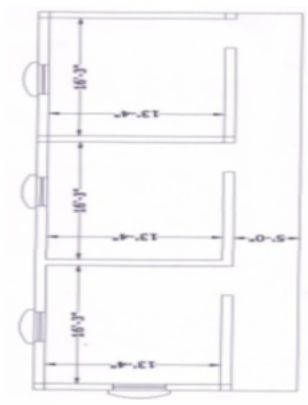

নির্বাচক নিবন্ধন আধিকারিকের স্বাক্ষর

Nazri Naksha

Google Map View

Polling Station Building Front View

Polling Station Front View

Cad View

Key MAP View

1 নাম : অনিক সিংহ পিতার নাম: উদয় শঙ্কর সিংহ বাড়ির নং : n0140 বয়স : 33 লিঙ্গ : পুরুষ	TWA1274190 ফটো উপলব্ধ	2 নাম : সবিতা গঁড়াই স্বামীর নাম: ব্রজগোপাল গঁড়াই বাড়ির নং : n0003 বয়স : 56 লিঙ্গ : মহিলা	WB/41/285/027364 ফটো উপলব্ধ	3 নাম : ব্রজগোপাল গঁড়াই পিতার নাম: রক্ষাকর গঁড়াই বাড়ির নং : n0003 বয়স : 58 লিঙ্গ : পুরুষ	TWA2244259 ফটো উপলব্ধ
4 নাম : ইন্দ্রিা স্বামীর নাম: উদয় শঙ্কর সিংহ বাড়ির নং : n0140 বয়স : 54 লিঙ্গ : মহিলা	BVD1760982 ফটো উপলব্ধ	5 নাম : সুদীপা পাল(সিংহ) স্বামীর নাম: শান্তনু সিংহ বাড়ির নং : n0140 বয়স : 29 লিঙ্গ : মহিলা	TWA1721935 ফটো উপলব্ধ	6 নাম : শিখা সিংহ স্বামীর নাম: শিব শঙ্কর সিংহ বাড়ির নং : n0140 বয়স : 65 লিঙ্গ : মহিলা	TWA2522993 ফটো উপলব্ধ
7 নাম : সুরজ হাজরা পিতার নাম: রুপনাথ হাজরা বাড়ির নং : এন0186 বয়স : 27 লিঙ্গ : পুরুষ	TWA1971761 ফটো উপলব্ধ	8 নাম : মামন দত্ত সিংহ স্বামীর নাম: অনিক সিংহ বাড়ির নং : এন0140 বয়স : 36 লিঙ্গ : মহিলা	KPY2714699 ফটো উপলব্ধ	9 নাম : শান্তনু সিংহ পিতার নাম: শিব শঙ্কর সিংহ বাড়ির নং : n0140 বয়স : 41 লিঙ্গ : পুরুষ	BVD1725258 ফটো উপলব্ধ
10 নাম : জয় সঙ্কর সিংহ পিতার নাম: সত্যনারায়ন সিংহ বাড়ির নং : n0140 বয়স : 53 লিঙ্গ : পুরুষ	TWA2524759 ফটো উপলব্ধ	11 নাম : শঙ্করী গঁড়াই স্বামীর নাম: নির্মল গঁড়াই বাড়ির নং : n0002 বয়স : 62 লিঙ্গ : মহিলা	BVD1263482 ফটো উপলব্ধ	12 নাম : নির্মল গঁড়াই পিতার নাম: রক্ষাকর গঁড়াই বাড়ির নং : n0002 বয়স : 69 লিঙ্গ : পুরুষ	WB/41/285/027277 ফটো উপলব্ধ
13 নাম : রুমু গঁড়াই স্বামীর নাম: নয়ন গঁড়াই বাড়ির নং : n0001 বয়স : 33 লিঙ্গ : মহিলা	TWA1656545 ফটো উপলব্ধ	14 নাম : ছায়া গঁড়াই স্বামীর নাম: কালোমানিক গঁড়াই বাড়ির নং : n0001 বয়স : 56 লিঙ্গ : মহিলা	WB/41/285/027361 ফটো উপলব্ধ	15 নাম : ববিতা চ্যাটার্জী স্বামীর নাম: প্রভাত চ্যাটার্জী বাড়ির নং : n0004 বয়স : 52 লিঙ্গ : মহিলা	BVD2028090 ফটো উপলব্ধ
16 নাম : লক্ষীনারায়ন ঠাকুর পিতার নাম: রসিকচন্দ্র ঠাকুর বাড়ির নং : n0005 বয়স : 49 লিঙ্গ : পুরুষ	WB/41/285/027568 ফটো উপলব্ধ	17 নাম : রবীন্দ্রনাথ ঠাকুর পিতার নাম: রসিকচন্দ্র ঠাকুর বাড়ির নং : n0005 বয়স : 51 লিঙ্গ : পুরুষ	WB/41/285/027358 ফটো উপলব্ধ	18 নাম : শ্যামলী ঠাকুর স্বামীর নাম: রবীন্দ্রনাথ ঠাকুর বাড়ির নং : n0005 বয়স : 41 লিঙ্গ : মহিলা	TWA0048611 ফটো উপলব্ধ
19 নাম : অভিষেক ঠাকুর পিতার নাম: রবীন্দ্রনাথ ঠাকুর বাড়ির নং : 0005 বয়স : 21 লিঙ্গ : পুরুষ	TWA2438430 ফটো উপলব্ধ	20 নাম : তাপস ঠাকুর পিতার নাম: রশিক চন্দ্র ঠাকুর বাড়ির নং : n0005 বয়স : 56 লিঙ্গ : পুরুষ	BVD2166221 ফটো উপলব্ধ	21 নাম : জয়শ্রী ঠাকুর স্বামীর নাম: তাপস ঠাকুর বাড়ির নং : n0005 বয়স : 45 লিঙ্গ : মহিলা	BVD2166213 ফটো উপলব্ধ
22 নাম : সূর্যদীপ ঠাকুর পিতার নাম: তাপস ঠাকুর বাড়ির নং : N0005 বয়স : 24 লিঙ্গ : পুরুষ	TWA2211670 ফটো উপলব্ধ	23 নাম : সুমিত্রা ঠাকুর স্বামীর নাম: লক্ষীনারায়ণ ঠাকুর বাড়ির নং : n0005 বয়স : 40 লিঙ্গ : মহিলা	TWA0048637 ফটো উপলব্ধ	24 নাম : রঞ্জনা মাল স্বামীর নাম: পবন মাল বাড়ির নং : n0006 বয়স : 43 লিঙ্গ : মহিলা	TWA1274109 ফটো উপলব্ধ
25 নাম : চিত্তা দাস স্বামীর নাম: আনন্দ দাস বাড়ির নং : n0006 বয়স : 49 লিঙ্গ : মহিলা	TWA2581080 ফটো উপলব্ধ	26 নাম : চায়নারানী দত্ত স্বামীর নাম: আশিষ দত্ত বাড়ির নং : n0006 বয়স : 55 লিঙ্গ : মহিলা	TWA2527364 ফটো উপলব্ধ	27 নাম : কৃষ্ণ কান্ত দত্ত পিতার নাম: আশীষ দত্ত বাড়ির নং : n0006 বয়স : 33 লিঙ্গ : পুরুষ	TWA1274174 ফটো উপলব্ধ
28 নাম : কল্পনা দত্ত পিতার নাম: বাসুদেব দত্ত বাড়ির নং : n0006 বয়স : 60 লিঙ্গ : মহিলা	BVD1205418 ফটো উপলব্ধ	29 নাম : শ্রীকান্ত দত্ত পিতার নাম: আশিষ দত্ত বাড়ির নং : n0006 বয়স : 28 লিঙ্গ : পুরুষ	TWA1804368 ফটো উপলব্ধ	30 নাম : প্রিয়াঙ্কা মন্ডল দত্ত স্বামীর নাম: শ্রীকান্ত দত্ত বাড়ির নং : মেলানপুর বয়স : 22 লিঙ্গ : মহিলা	TWA2521979 ফটো উপলব্ধ