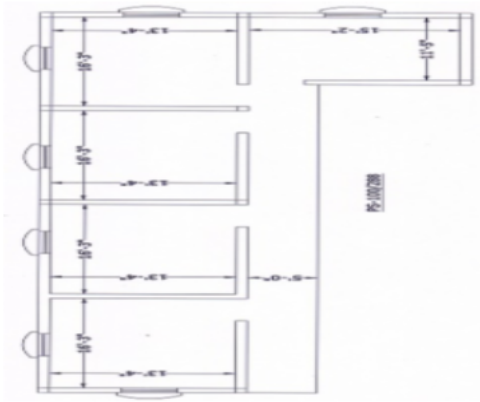

নির্বাচক নিবন্ধন আধিকারিকের স্বাক্ষর

Nazri Naksha

Google Map View

Polling Station Building Front View

Polling Station Front View

Cad View

Key MAP View

বিধানসভা নির্বাচনক্ষেত্রের নং, নাম : 288-লাতপুর  
ভাগ নং, নাম : 1-গ্রাম-মোরদিঘী,মৌজা-মোরদিঘী,14