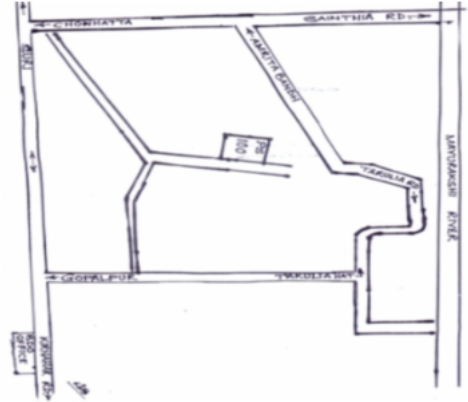

নির্বাচক নিবন্ধন আধিকারিকের স্বাক্ষর

Nazri Naksha

Google Map View

Polling Station Building Front View

Polling Station Front View

Cad View

Key MAP View

বিধানসভা নির্বাচনক্ষেত্রের নং, নাম : 288-লাতপুর  
ভাগ নং, নাম : 1-গ্রাম-মোরদিঘী,মৌজা-মোরদিঘী,14