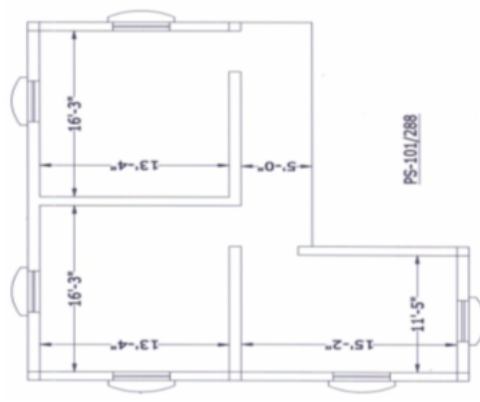

নির্বাচক নিবন্ধন আধিকারিকের স্বাক্ষর

Nazri Naksha

Google Map View

Polling Station Building Front View

Polling Station Front View

Cad View

Key MAP View

বিধানসভা নির্বাচনক্ষেত্রের নং, নাম : 288-লাভপুর
ভাগ নং, নাম : 1-গ্রাম-রাইপুর