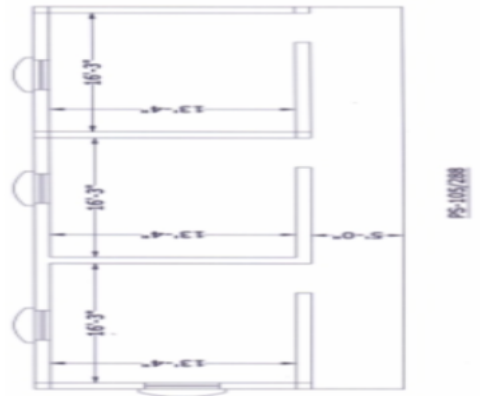

নির্বাচক নিবন্ধন আধিকারিকের স্বাক্ষর

Nazri Naksha

Google Map View

Polling Station Building Front View

Polling Station Front View

Cad View

Key MAP View

বিধানসভা নির্বাচনক্ষেত্রের নং, নাম : 288-লাভপুর
ভাগ নং, নাম : 1-গ্রাম-দাঁড়কা(মীরবাঁধ পূর্ব)(অংশ)