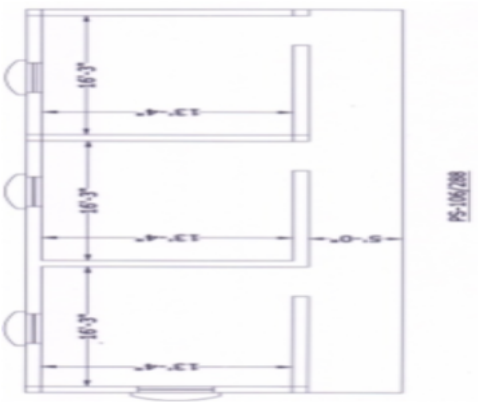

নির্বাচক নিবন্ধন আধিকারিকের স্বাক্ষর

Nazri Naksha

Google Map View

Polling Station Building Front View

Polling Station Front View

Cad View

Key MAP View

বিধানসভা নির্বাচনক্ষেত্রের নং, নাম : 288-লাভপুর
ভাগ নং, নাম : 1-গ্রাম-দাঁড়কা(মীরবাঁধ পশ্চিম)(অংশ)