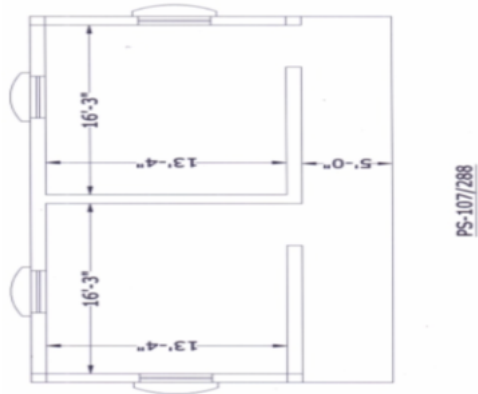

নির্বাচক নিবন্ধন আধিকারিকের স্বাক্ষর

Nazri Naksha

Google Map View

Polling Station Building Front View

Polling Station Front View

Cad View

Key MAP View

1 নাম : সাগরিকা কুনই কোনাই স্বামীর নাম: মহাপ্রসাদ কোনাই বাড়ির নং : n0005 বয়স : 32 লিঙ্গ : মহিলা	TWA1754647 ফটো উপলব্ধ	2 নাম : মহাপ্রসাদ কোনাই পিতার নাম: দুলাল কোনাই বাড়ির নং : n0005 বয়স : 37 লিঙ্গ : পুরুষ	TWA1307396 ফটো উপলব্ধ	3 নাম : পুষ্প কোনাই স্বামীর নাম: দুলাল কোনাই বাড়ির নং : n0005 বয়স : 67 লিঙ্গ : মহিলা	TWA2507549 ফটো উপলব্ধ
4 নাম : সোমাত্রী মুখার্জী (চক্রবর্তী) স্বামীর নাম: তারকনাথ চক্রবর্তী বাড়ির নং : n0235 বয়স : 31 লিঙ্গ : মহিলা	TWA1503465 ফটো উপলব্ধ	5 নাম : অসিতা অধিকারী স্বামীর নাম: অজিত অধিকারী বাড়ির নং : n0067 বয়স : 76 লিঙ্গ : মহিলা	BVD1989656 ফটো উপলব্ধ	6 নাম : রেখা অধিকারী স্বামীর নাম: অধীর অধিকারী বাড়ির নং : n0081 বয়স : 58 লিঙ্গ : মহিলা	TWA2224202 ফটো উপলব্ধ
7 নাম : দীপ অধিকারী মায়ের নাম: বর্ণালী অধিকারী বাড়ির নং : n0065 বয়স : 29 লিঙ্গ : পুরুষ	TWA1754506 ফটো উপলব্ধ	8 নাম : শুভম অধিকারী মায়ের নাম: বর্ণালী অধিকারী বাড়ির নং : n0065 বয়স : 32 লিঙ্গ : পুরুষ	TWA1476258 ফটো উপলব্ধ	9 নাম : অনুশ্রী উপাধ্যায় অধিকারী স্বামীর নাম: শুভম অধিকারী বাড়ির নং : n0065 বয়স : 22 লিঙ্গ : মহিলা	TWA2471159 ফটো উপলব্ধ
10 নাম : বর্ণালী অধিকারী স্বামীর নাম: গৌতম অধিকারী বাড়ির নং : n0065 বয়স : 52 লিঙ্গ : মহিলা	TWA2054799 ফটো উপলব্ধ	11 নাম : শিউলী উপাধ্যায় আচার্য্য স্বামীর নাম: কালীচরণ আচার্য্য বাড়ির নং : N0027 বয়স : 24 লিঙ্গ : মহিলা	TWA2191112 ফটো উপলব্ধ	12 নাম : রিতা গাঙ্গুলি আচার্য্য স্বামীর নাম: উদয়ণ আচার্য্য বাড়ির নং : n0027 বয়স : 48 লিঙ্গ : মহিলা	TWA2223931 ফটো উপলব্ধ
13 নাম : আশালতা আচার্য্য স্বামীর নাম: সাধন আচার্য্য বাড়ির নং : n0027 বয়স : 90 লিঙ্গ : মহিলা	WB/41/285/462287 ফটো উপলব্ধ	14 নাম : উদয়ণ আচার্য্য পিতার নাম: সাধন আচার্য্য বাড়ির নং : n0027 বয়স : 62 লিঙ্গ : পুরুষ	WB/41/285/462290 ফটো উপলব্ধ	15 নাম : চন্দ্রনাথ আচার্য্য পিতার নাম: সাধন আচার্য্য বাড়ির নং : n0027 বয়স : 58 লিঙ্গ : পুরুষ	WB/41/285/462442 ফটো উপলব্ধ
16 নাম : ক্ষমারাণী আচার্য্য স্বামীর নাম: চন্দ্রনাথ আচার্য্য বাড়ির নং : n0027 বয়স : 52 লিঙ্গ : মহিলা	WB/41/285/462435 ফটো উপলব্ধ	17 নাম : কালীচরণ আচার্য্য পিতার নাম: চন্দ্রনাথ আচার্য্য বাড়ির নং : n0027 বয়স : 36 লিঙ্গ : পুরুষ	BVD2260156 ফটো উপলব্ধ	18 নাম : মাধবী কোনাই স্বামীর নাম: গুলু কোনাই বাড়ির নং : n0004 বয়স : 53 লিঙ্গ : মহিলা	WB/41/285/462308 ফটো উপলব্ধ
19 নাম : শিবপ্রসাদ কোনাই পিতার নাম: গুলু কোনাই বাড়ির নং : n0004 বয়স : 38 লিঙ্গ : পুরুষ	TWA1391382 ফটো উপলব্ধ	20 নাম : অঞ্জলী কোনাই স্বামীর নাম: কার্তিক কোনাই বাড়ির নং : n0031 বয়স : 29 লিঙ্গ : মহিলা	TWA1754720 ফটো উপলব্ধ	21 নাম : লাল্টু কোনাই পিতার নাম: বাদল কোনাই বাড়ির নং : n0031 বয়স : 54 লিঙ্গ : পুরুষ	WB/41/285/462525 ফটো উপলব্ধ
22 নাম : মমতা কোনাই স্বামীর নাম: লাল্টু কোনাই বাড়ির নং : n0031 বয়স : 50 লিঙ্গ : মহিলা	WB/41/285/462280 ফটো উপলব্ধ	23 নাম : কার্তিক কোনাই পিতার নাম: বাদল কোনাই বাড়ির নং : n0031 বয়স : 47 লিঙ্গ : পুরুষ	BVD1178094 ফটো উপলব্ধ	24 নাম : কাশীনাথ কোনাই পিতার নাম: কিশোরী কোনাই বাড়ির নং : n0047 বয়স : 78 লিঙ্গ : পুরুষ	WB/41/285/462173 ফটো উপলব্ধ
25 নাম : শান্তিলাতা কোনাই স্বামীর নাম: কাশীনাথ কোনাই বাড়ির নং : n0047 বয়স : 70 লিঙ্গ : মহিলা	WB/41/285/462254 ফটো উপলব্ধ	26 নাম : শিবরাম কোনাই পিতার নাম: কাশীনাথ কোনাই বাড়ির নং : n0047 বয়স : 44 লিঙ্গ : পুরুষ	BVD1989672 ফটো উপলব্ধ	27 নাম : মীনা কোনাই স্বামীর নাম: শিবরাম কোনাই বাড়ির নং : n0047 বয়স : 41 লিঙ্গ : মহিলা	TWA1586296 ফটো উপলব্ধ
28 নাম : শেফালী কোনাই স্বামীর নাম: বৈদ্যনাথ কোনাই বাড়ির নং : n0062 বয়স : 73 লিঙ্গ : মহিলা	BVD1178037 ফটো উপলব্ধ	29 নাম : গোপাল কোনাই পিতার নাম: বৈদ্যনাথ কোনাই বাড়ির নং : n0062 বয়স : 52 লিঙ্গ : পুরুষ	BVD1177583 ফটো উপলব্ধ	30 নাম : শিবানী কোনাই স্বামীর নাম: গোপাল কোনাই বাড়ির নং : n0062 বয়স : 47 লিঙ্গ : মহিলা	BVD1177690 ফটো উপলব্ধ