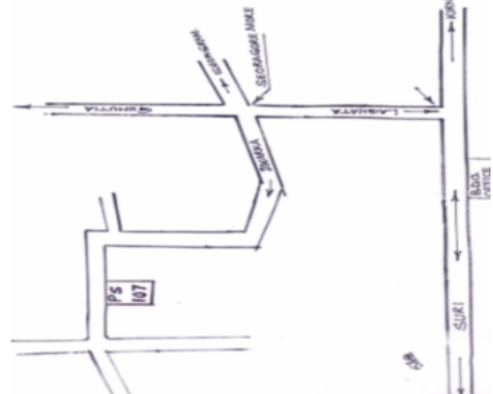

নির্বাচক নিবন্ধন আধিকারিকের স্বাক্ষর

Nazri Naksha

Google Map View

Polling Station Building Front View

Polling Station Front View

Cad View

Key MAP View

1 নাম : সাগরিকা কুনই কোনাই স্বামীর নাম: মহাপ্রসাদ কোনাই বাড়ির নং : n0005 বয়স : 32 লিঙ্গ : মহিলা	TWA1754647 ফটো উপলব্ধ	2 নাম : মহাপ্রসাদ কোনাই পিতার নাম: দুলাল কোনাই বাড়ির নং : n0005 বয়স : 37 লিঙ্গ : পুরুষ	TWA1307396 ফটো উপলব্ধ	3 নাম : পুষ্প কোনাই স্বামীর নাম: দুলাল কোনাই বাড়ির নং : n0005 বয়স : 67 লিঙ্গ : মহিলা	TWA2507549 ফটো উপলব্ধ
4 নাম : সোমাত্রী মুখার্জী (চক্রবর্তী) স্বামীর নাম: তারকনাথ চক্রবর্তী বাড়ির নং : n0235 বয়স : 31 লিঙ্গ : মহিলা	TWA1503465 ফটো উপলব্ধ	5 নাম : অসিতা অধিকারী স্বামীর নাম: অজিত অধিকারী বাড়ির নং : n0067 বয়স : 76 লিঙ্গ : মহিলা	BVD1989656 ফটো উপলব্ধ	6 নাম : রেখা অধিকারী স্বামীর নাম: অধীর অধিকারী বাড়ির নং : n0081 বয়স : 58 লিঙ্গ : মহিলা	TWA2224202 ফটো উপলব্ধ
7 নাম : দীপ অধিকারী মায়ের নাম: বর্ণালী অধিকারী বাড়ির নং : n0065 বয়স : 29 লিঙ্গ : পুরুষ	TWA1754506 ফটো উপলব্ধ	8 নাম : শুভম অধিকারী মায়ের নাম: বর্ণালী অধিকারী বাড়ির নং : n0065 বয়স : 32 লিঙ্গ : পুরুষ	TWA1476258 ফটো উপলব্ধ	9 নাম : অনুশ্রী উপাধ্যায় অধিকারী স্বামীর নাম: শুভম অধিকারী বাড়ির নং : n0065 বয়স : 22 লিঙ্গ : মহিলা	TWA2471159 ফটো উপলব্ধ
10 নাম : বর্ণালী অধিকারী স্বামীর নাম: গৌতম অধিকারী বাড়ির নং : n0065 বয়স : 52 লিঙ্গ : মহিলা	TWA2054799 ফটো উপলব্ধ	11 নাম : শিউলী উপাধ্যায় আচার্য্য স্বামীর নাম: কালীচরণ আচার্য্য বাড়ির নং : N0027 বয়স : 24 লিঙ্গ : মহিলা	TWA2191112 ফটো উপলব্ধ	12 নাম : রিতা গাঙ্গুলি আচার্য্য স্বামীর নাম: উদয়ণ আচার্য্য বাড়ির নং : n0027 বয়স : 48 লিঙ্গ : মহিলা	TWA2223931 ফটো উপলব্ধ
13 নাম : আশালতা আচার্য্য স্বামীর নাম: সাধন আচার্য্য বাড়ির নং : n0027 বয়স : 90 লিঙ্গ : মহিলা	WB/41/285/462287 ফটো উপলব্ধ	14 নাম : উদয়ণ আচার্য্য পিতার নাম: সাধন আচার্য্য বাড়ির নং : n0027 বয়স : 62 লিঙ্গ : পুরুষ	WB/41/285/462290 ফটো উপলব্ধ	15 নাম : চন্দ্রনাথ আচার্য্য পিতার নাম: সাধন আচার্য্য বাড়ির নং : n0027 বয়স : 58 লিঙ্গ : পুরুষ	WB/41/285/462442 ফটো উপলব্ধ
16 নাম : ক্ষমারাণী আচার্য্য স্বামীর নাম: চন্দ্রনাথ আচার্য্য বাড়ির নং : n0027 বয়স : 52 লিঙ্গ : মহিলা	WB/41/285/462435 ফটো উপলব্ধ	17 নাম : কালীচরণ আচার্য্য পিতার নাম: চন্দ্রনাথ আচার্য্য বাড়ির নং : n0027 বয়স : 36 লিঙ্গ : পুরুষ	BVD2260156 ফটো উপলব্ধ	18 নাম : মাধবী কোনাই স্বামীর নাম: গুলু কোনাই বাড়ির নং : n0004 বয়স : 53 লিঙ্গ : মহিলা	WB/41/285/462308 ফটো উপলব্ধ
19 নাম : শিবপ্রসাদ কোনাই পিতার নাম: গুলু কোনাই বাড়ির নং : n0004 বয়স : 38 লিঙ্গ : পুরুষ	TWA1391382 ফটো উপলব্ধ	20 নাম : অঞ্জলী কোনাই স্বামীর নাম: কার্তিক কোনাই বাড়ির নং : n0031 বয়স : 29 লিঙ্গ : মহিলা	TWA1754720 ফটো উপলব্ধ	21 নাম : লাল্টু কোনাই পিতার নাম: বাদল কোনাই বাড়ির নং : n0031 বয়স : 54 লিঙ্গ : পুরুষ	WB/41/285/462525 ফটো উপলব্ধ
22 নাম : মমতা কোনাই স্বামীর নাম: লাল্টু কোনাই বাড়ির নং : n0031 বয়স : 50 লিঙ্গ : মহিলা	WB/41/285/462280 ফটো উপলব্ধ	23 নাম : কার্তিক কোনাই পিতার নাম: বাদল কোনাই বাড়ির নং : n0031 বয়স : 47 লিঙ্গ : পুরুষ	BVD1178094 ফটো উপলব্ধ	24 নাম : কাশীনাথ কোনাই পিতার নাম: কিশোরী কোনাই বাড়ির নং : n0047 বয়স : 78 লিঙ্গ : পুরুষ	WB/41/285/462173 ফটো উপলব্ধ
25 নাম : শান্তিলাতা কোনাই স্বামীর নাম: কাশীনাথ কোনাই বাড়ির নং : n0047 বয়স : 70 লিঙ্গ : মহিলা	WB/41/285/462254 ফটো উপলব্ধ	26 নাম : শিবরাম কোনাই পিতার নাম: কাশীনাথ কোনাই বাড়ির নং : n0047 বয়স : 44 লিঙ্গ : পুরুষ	BVD1989672 ফটো উপলব্ধ	27 নাম : মীনা কোনাই স্বামীর নাম: শিবরাম কোনাই বাড়ির নং : n0047 বয়স : 41 লিঙ্গ : মহিলা	TWA1586296 ফটো উপলব্ধ
28 নাম : শেফালী কোনাই স্বামীর নাম: বৈদ্যনাথ কোনাই বাড়ির নং : n0062 বয়স : 73 লিঙ্গ : মহিলা	BVD1178037 ফটো উপলব্ধ	29 নাম : গোপাল কোনাই পিতার নাম: বৈদ্যনাথ কোনাই বাড়ির নং : n0062 বয়স : 52 লিঙ্গ : পুরুষ	BVD1177583 ফটো উপলব্ধ	30 নাম : শিবানী কোনাই স্বামীর নাম: গোপাল কোনাই বাড়ির নং : n0062 বয়স : 47 লিঙ্গ : মহিলা	BVD1177690 ফটো উপলব্ধ