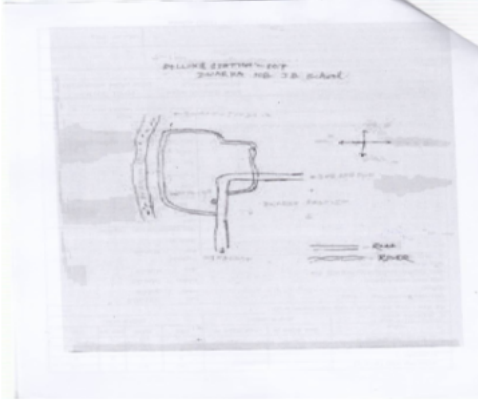

নির্বাচক নিবন্ধন আধিকারিকের স্বাক্ষর

Nazri Naksha

Google Map View

Polling Station Building Front View

Polling Station Front View

Cad View

Key MAP View

1 নাম : সাগরিকা কুনই কোনাই স্বামীর নাম: মহাপ্রসাদ কোনাই বাড়ির নং : n0005 বয়স : 32 লিঙ্গ : মহিলা	TWA1754647 ফটো উপলব্ধ	2 নাম : মহাপ্রসাদ কোনাই পিতার নাম: দুলাল কোনাই বাড়ির নং : n0005 বয়স : 37 লিঙ্গ : পুরুষ	TWA1307396 ফটো উপলব্ধ	3 নাম : পুষ্প কোনাই স্বামীর নাম: দুলাল কোনাই বাড়ির নং : n0005 বয়স : 67 লিঙ্গ : মহিলা	TWA2507549 ফটো উপলব্ধ
4 নাম : সোমাত্রী মুখার্জী (চক্রবর্তী) স্বামীর নাম: তারকনাথ চক্রবর্তী বাড়ির নং : n0235 বয়স : 31 লিঙ্গ : মহিলা	TWA1503465 ফটো উপলব্ধ	5 নাম : অসিতা অধিকারী স্বামীর নাম: অজিত অধিকারী বাড়ির নং : n0067 বয়স : 76 লিঙ্গ : মহিলা	BVD1989656 ফটো উপলব্ধ	6 নাম : রেখা অধিকারী স্বামীর নাম: অধীর অধিকারী বাড়ির নং : n0081 বয়স : 58 লিঙ্গ : মহিলা	TWA2224202 ফটো উপলব্ধ
7 নাম : দীপ অধিকারী মায়ের নাম: বর্ণালী অধিকারী বাড়ির নং : n0065 বয়স : 29 লিঙ্গ : পুরুষ	TWA1754506 ফটো উপলব্ধ	8 নাম : শুভম অধিকারী মায়ের নাম: বর্ণালী অধিকারী বাড়ির নং : n0065 বয়স : 32 লিঙ্গ : পুরুষ	TWA1476258 ফটো উপলব্ধ	9 নাম : অনুশ্রী উপাধ্যায় অধিকারী স্বামীর নাম: শুভম অধিকারী বাড়ির নং : n0065 বয়স : 22 লিঙ্গ : মহিলা	TWA2471159 ফটো উপলব্ধ
10 নাম : বর্ণালী অধিকারী স্বামীর নাম: গৌতম অধিকারী বাড়ির নং : n0065 বয়স : 52 লিঙ্গ : মহিলা	TWA2054799 ফটো উপলব্ধ	11 নাম : শিউলী উপাধ্যায় আচার্য্য স্বামীর নাম: কালীচরণ আচার্য্য বাড়ির নং : N0027 বয়স : 24 লিঙ্গ : মহিলা	TWA2191112 ফটো উপলব্ধ	12 নাম : রিতা গাঙ্গুলি আচার্য্য স্বামীর নাম: উদয়ণ আচার্য্য বাড়ির নং : n0027 বয়স : 48 লিঙ্গ : মহিলা	TWA2223931 ফটো উপলব্ধ
13 নাম : আশালতা আচার্য্য স্বামীর নাম: সাধন আচার্য্য বাড়ির নং : n0027 বয়স : 90 লিঙ্গ : মহিলা	WB/41/285/462287 ফটো উপলব্ধ	14 নাম : উদয়ণ আচার্য্য পিতার নাম: সাধন আচার্য্য বাড়ির নং : n0027 বয়স : 62 লিঙ্গ : পুরুষ	WB/41/285/462290 ফটো উপলব্ধ	15 নাম : চন্দ্রনাথ আচার্য্য পিতার নাম: সাধন আচার্য্য বাড়ির নং : n0027 বয়স : 58 লিঙ্গ : পুরুষ	WB/41/285/462442 ফটো উপলব্ধ
16 নাম : ক্ষমারাণী আচার্য্য স্বামীর নাম: চন্দ্রনাথ আচার্য্য বাড়ির নং : n0027 বয়স : 52 লিঙ্গ : মহিলা	WB/41/285/462435 ফটো উপলব্ধ	17 নাম : কালীচরণ আচার্য্য পিতার নাম: চন্দ্রনাথ আচার্য্য বাড়ির নং : n0027 বয়স : 36 লিঙ্গ : পুরুষ	BVD2260156 ফটো উপলব্ধ	18 নাম : মাধবী কোনাই স্বামীর নাম: গুলু কোনাই বাড়ির নং : n0004 বয়স : 53 লিঙ্গ : মহিলা	WB/41/285/462308 ফটো উপলব্ধ
19 নাম : শিবপ্রসাদ কোনাই পিতার নাম: গুলু কোনাই বাড়ির নং : n0004 বয়স : 38 লিঙ্গ : পুরুষ	TWA1391382 ফটো উপলব্ধ	20 নাম : অঞ্জলী কোনাই স্বামীর নাম: কার্তিক কোনাই বাড়ির নং : n0031 বয়স : 29 লিঙ্গ : মহিলা	TWA1754720 ফটো উপলব্ধ	21 নাম : লাল্টু কোনাই পিতার নাম: বাদল কোনাই বাড়ির নং : n0031 বয়স : 54 লিঙ্গ : পুরুষ	WB/41/285/462525 ফটো উপলব্ধ
22 নাম : মমতা কোনাই স্বামীর নাম: লাল্টু কোনাই বাড়ির নং : n0031 বয়স : 50 লিঙ্গ : মহিলা	WB/41/285/462280 ফটো উপলব্ধ	23 নাম : কার্তিক কোনাই পিতার নাম: বাদল কোনাই বাড়ির নং : n0031 বয়স : 47 লিঙ্গ : পুরুষ	BVD1178094 ফটো উপলব্ধ	24 নাম : কাশীনাথ কোনাই পিতার নাম: কিশোরী কোনাই বাড়ির নং : n0047 বয়স : 78 লিঙ্গ : পুরুষ	WB/41/285/462173 ফটো উপলব্ধ
25 নাম : শান্তিলাতা কোনাই স্বামীর নাম: কাশীনাথ কোনাই বাড়ির নং : n0047 বয়স : 70 লিঙ্গ : মহিলা	WB/41/285/462254 ফটো উপলব্ধ	26 নাম : শিবরাম কোনাই পিতার নাম: কাশীনাথ কোনাই বাড়ির নং : n0047 বয়স : 44 লিঙ্গ : পুরুষ	BVD1989672 ফটো উপলব্ধ	27 নাম : মীনা কোনাই স্বামীর নাম: শিবরাম কোনাই বাড়ির নং : n0047 বয়স : 41 লিঙ্গ : মহিলা	TWA1586296 ফটো উপলব্ধ
28 নাম : শেফালী কোনাই স্বামীর নাম: বৈদ্যনাথ কোনাই বাড়ির নং : n0062 বয়স : 73 লিঙ্গ : মহিলা	BVD1178037 ফটো উপলব্ধ	29 নাম : গোপাল কোনাই পিতার নাম: বৈদ্যনাথ কোনাই বাড়ির নং : n0062 বয়স : 52 লিঙ্গ : পুরুষ	BVD1177583 ফটো উপলব্ধ	30 নাম : শিবানী কোনাই স্বামীর নাম: গোপাল কোনাই বাড়ির নং : n0062 বয়স : 47 লিঙ্গ : মহিলা	BVD1177690 ফটো উপলব্ধ