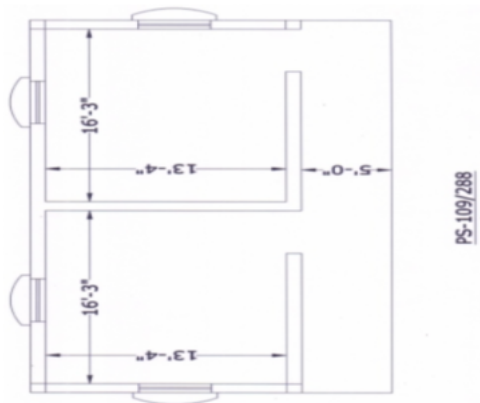

নির্বাচক নিবন্ধন আধিকারিকের স্বাক্ষর

Nazri Naksha

Google Map View

Polling Station Building Front View

Polling Station Front View

Cad View

Key MAP View

1 নাম : অনুভা গুঁড়াই স্বামীর নাম: মহাদেব গুঁড়াই বাড়ির নং : n0016 বয়স : 36 লিঙ্গ : মহিলা	BVD2260578 ফটো উপলব্ধ	2 নাম : মহাদেব গুঁড়াই পিতার নাম: অশ্বিনী গুঁড়াই বাড়ির নং : n0016 বয়স : 50 লিঙ্গ : পুরুষ	BVD1992874 ফটো উপলব্ধ	3 নাম : অরুণ গুঁড়াই পিতার নাম: চন্ডিচরণ গুঁড়াই বাড়ির নং : n0016 বয়স : 32 লিঙ্গ : পুরুষ	TWA1477074 ফটো উপলব্ধ
4 নাম : রীমারানী গুঁড়াই স্বামীর নাম: চন্ডিচরণ গুঁড়াই বাড়ির নং : n0016 বয়স : 55 লিঙ্গ : মহিলা	TWA2056489 ফটো উপলব্ধ	5 নাম : গোপাল চন্দ্র পিতার নাম: পিতাম্বর চন্দ্র বাড়ির নং : n0001 বয়স : 42 লিঙ্গ : পুরুষ	BVD1701226 ফটো উপলব্ধ	6 নাম : টুম্পা চন্দ্র পিতার নাম: উত্তম চন্দ্র বাড়ির নং : n0011 বয়স : 37 লিঙ্গ : মহিলা	BVD2209500 ফটো উপলব্ধ
7 নাম : চিত্তা চন্দ্র পিতার নাম: মধুসূদন চন্দ্র বাড়ির নং : n0028 বয়স : 64 লিঙ্গ : মহিলা	WB/41/285/486477 ফটো উপলব্ধ	8 নাম : অর্পণ চক্রবর্তী পিতার নাম: সাধন চক্রবর্তী বাড়ির নং : এন0011 বয়স : 25 লিঙ্গ : পুরুষ	TWA1940980 ফটো উপলব্ধ	9 নাম : উত্তম চন্দ্র পিতার নাম: নির্মল চন্দ্র বাড়ির নং : n0011 বয়স : 60 লিঙ্গ : পুরুষ	TWA2055887 ফটো উপলব্ধ
10 নাম : রুপালী চন্দ্র স্বামীর নাম: গোপাল চন্দ্র বাড়ির নং : n0001 বয়স : 35 লিঙ্গ : মহিলা	TWA1308063 ফটো উপলব্ধ	11 নাম : সীমা চন্দ্র স্বামীর নাম: রামকৃষ্ণ চন্দ্র বাড়ির নং : n0020 বয়স : 46 লিঙ্গ : মহিলা	BVD1169622 ফটো উপলব্ধ	12 নাম : রামকৃষ্ণ চন্দ্র পিতার নাম: শিশির কুমার চন্দ্র বাড়ির নং : n0021 বয়স : 48 লিঙ্গ : পুরুষ	BVD1169614 ফটো উপলব্ধ
13 নাম : আরতি চন্দ্র স্বামীর নাম: শিশির কুমার চন্দ্র বাড়ির নং : n0022 বয়স : 68 লিঙ্গ : মহিলা	TWA2056158 ফটো উপলব্ধ	14 নাম : ইন্দ্রানী দে চন্দ্র স্বামীর নাম: উত্তম চন্দ্র বাড়ির নং : n0011 বয়স : 55 লিঙ্গ : মহিলা	TWA2055895 ফটো উপলব্ধ	15 নাম : শ্রেয়সী চ্যাটার্জী (মন্ডল) স্বামীর নাম: সুমন মন্ডল বাড়ির নং : n0180 বয়স : 30 লিঙ্গ : মহিলা	TWA1755123 ফটো উপলব্ধ
16 নাম : তীর্থঙ্কর দত্ত পিতার নাম: সাধন কুমার দত্ত বাড়ির নং : n0005 বয়স : 38 লিঙ্গ : পুরুষ	BVD2209518 ফটো উপলব্ধ	17 নাম : পার্থ সারথী দত্ত পিতার নাম: সাধন দত্ত বাড়ির নং : n0005 বয়স : 42 লিঙ্গ : পুরুষ	BVD1744457 ফটো উপলব্ধ	18 নাম : সাধনকুমার দত্ত পিতার নাম: উমাপদ দত্ত বাড়ির নং : n0005 বয়স : 65 লিঙ্গ : পুরুষ	WB/41/285/468207 ফটো উপলব্ধ
19 নাম : নীলিমারানী দত্ত স্বামীর নাম: সাধন দত্ত বাড়ির নং : n0004 বয়স : 58 লিঙ্গ : মহিলা	WB/41/285/468158 ফটো উপলব্ধ	20 নাম : সোমা দত্ত স্বামীর নাম: পার্থ সারথী দত্ত বাড়ির নং : n0005 বয়স : 35 লিঙ্গ : মহিলা	TWA1308055 ফটো উপলব্ধ	21 নাম : সুনন্দা দত্ত সিংহ স্বামীর নাম: অমল সিংহ বাড়ির নং : এন0042 বয়স : 27 লিঙ্গ : মহিলা	NSX1678242 ফটো উপলব্ধ
22 নাম : বন্দনা দাস স্বামীর নাম: তরুণ দাস বাড়ির নং : n0015 বয়স : 40 লিঙ্গ : মহিলা	BVD1992890 ফটো উপলব্ধ	23 নাম : তরুণ দাস পিতার নাম: সত্যনারায়ন দাস বাড়ির নং : n0015 বয়স : 47 লিঙ্গ : পুরুষ	BVD1182336 ফটো উপলব্ধ	24 নাম : প্রশান্ত দাস পিতার নাম: ধানু দাস বাড়ির নং : n0002 বয়স : 47 লিঙ্গ : পুরুষ	BVD1181866 ফটো উপলব্ধ
25 নাম : কনিকা দাস স্বামীর নাম: প্রশান্ত দাস বাড়ির নং : n0002 বয়স : 40 লিঙ্গ : মহিলা	TWA1308071 ফটো উপলব্ধ	26 নাম : সুনীল দাস পিতার নাম: দুয্যোধন দাস বাড়ির নং : এন0127 বয়স : 26 লিঙ্গ : পুরুষ	TWA1955616 ফটো উপলব্ধ	27 নাম : তপন দাস পিতার নাম: সত্যনারায়ন দাস বাড়ির নং : n0017 বয়স : 38 লিঙ্গ : পুরুষ	BVD2209526 ফটো উপলব্ধ
28 নাম : সোনালী দাস স্বামীর নাম: গৌতম দাস বাড়ির নং : n0015 বয়স : 35 লিঙ্গ : মহিলা	TWA1587112 ফটো উপলব্ধ	29 নাম : গৌতম দাস পিতার নাম: অজিত দাস বাড়ির নং : n0015 বয়স : 37 লিঙ্গ : পুরুষ	TWA0521062 ফটো উপলব্ধ	30 নাম : মনিতপা দাস স্বামীর নাম: লাল্টু দাস বাড়ির নং : n0015 বয়স : 29 লিঙ্গ : মহিলা	TWA1678788 ফটো উপলব্ধ